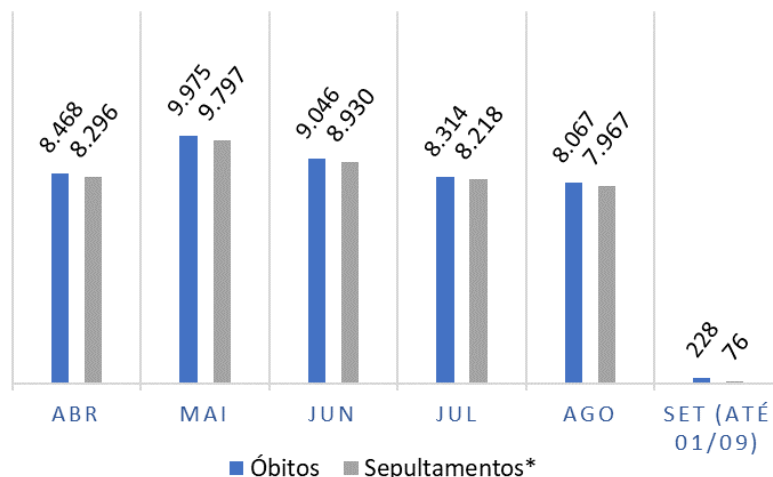

Síntese de Informações

Edição n. 66. 02/09/2020

PRINCIPAIS DESTAQUES

HISTÓRICO TOTAL DE ÓBITOS DOS ÚLTIMOS 7 DIAS

Data	Óbitos	Sepultamentos*
01/set	228	27
31/ago	240	256
30/ago	288	276
29/ago	253	271
28/ago	260	277
27/ago	274	245
26/ago	267	230

Fonte: SFMSP.

*Inclui cremações e dados de cemitérios particulares.

HISTÓRICO TOTAL DE ÓBITOS DOS ÚLTIMOS 6 MESES

Mês	Óbitos	Sepultamentos*
Setembro	228	76
Agosto	8.067	7.967
Julho	8.314	8.218
Junho	9.046	8.930
Mai	9.975	9.797
Abril	8.468	8.296

Fonte: SFMSP.

*Inclui cremações e dados de cemitérios particulares.

**COMPARATIVO:
ÓBITOS DIÁRIOS
X
ÚLTIMOS 7 DIAS**

Data base	Óbitos	Óbitos d-7	Δ 7 dias
01/set	228	326	-30,1%
31/ago	240	274	-12,4%
30/ago	288	250	15,2%
29/ago	253	256	-1,2%
28/ago	260	234	11,1%
27/ago	274	272	0,7%
26/ago	267	291	-8,2%