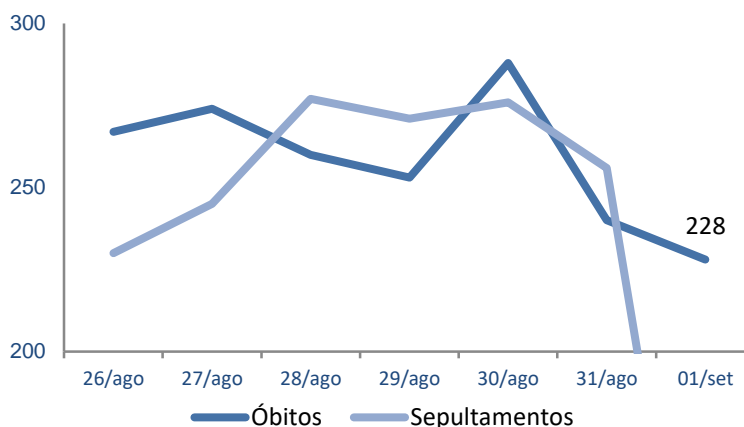

Síntese de Informações

Edição n. 66. 02/09/2020

PRINCIPAIS DESTAQUES

HISTÓRICO TOTAL DE ÓBITOS DOS ÚLTIMOS 7 DIAS

Data	Óbitos	Sepultamentos*
01/set	228	27
31/ago	240	256
30/ago	288	276
29/ago	253	271
28/ago	260	277
27/ago	274	245
26/ago	267	230

Fonte: SFMSP.

*Inclui cremações e dados de cemitérios particulares.

HISTÓRICO TOTAL DE ÓBITOS DOS ÚLTIMOS 6 MESES

Mês	Óbitos	Sepultamentos*
Setembro	228	76
Agosto	8.067	7.967
Julho	8.314	8.218
Junho	9.046	8.930
Mai	9.975	9.797
Abril	8.468	8.296

Fonte: SFMSP.

*Inclui cremações e dados de cemitérios particulares.

**COMPARATIVO:
ÓBITOS DIÁRIOS
X
ÚLTIMOS 7 DIAS**

Data base	Óbitos	Óbitos d-7	Δ 7 dias
01/set	228	326	-30,1%
31/ago	240	274	-12,4%
30/ago	288	250	15,2%
29/ago	253	256	-1,2%
28/ago	260	234	11,1%
27/ago	274	272	0,7%
26/ago	267	291	-8,2%