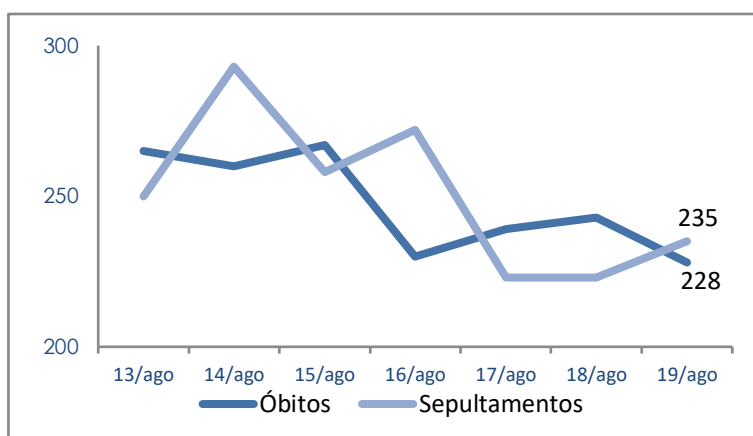

Síntese de Informações

Edição n. 53. 20/08/2020

PRINCIPAIS DESTAQUES

HISTÓRICO TOTAL DE ÓBITOS DOS ÚLTIMOS 7 DIAS

Data	Óbitos	Sepultamentos*
19/ago	228	235
18/ago	243	223
17/ago	239	223
16/ago	230	272
15/ago	267	258
14/ago	260	293
13/ago	265	250

Fonte: SFMSP.

*Inclui cremações e dados de cemitérios particulares.

HISTÓRICO TOTAL DE ÓBITOS DOS ÚLTIMOS 6 MESES

Mês	Óbitos	Sepultamentos*
Agosto (até 19/08)	4.982	4.916
Julho	8.311	8.217
Junho	9.046	8.930
Mai	9.975	9.797
Abril	8.468	8.296
Março	7.129	7.079

Fonte: SFMSP.

*Inclui cremações e dados de cemitérios particulares.

**COMPARATIVO:
ÓBITOS DIÁRIOS
x
ÚLTIMOS 7 DIAS**

Data base	Óbitos	Óbitos d-7	Δ 7 dias
19/ago	228	274	-16,8%
18/ago	243	267	-9,0%
17/ago	239	264	-9,5%
16/ago	230	256	-10,2%
15/ago	267	314	-15,0%
14/ago	260	264	-1,5%
13/ago	265	264	0,4%