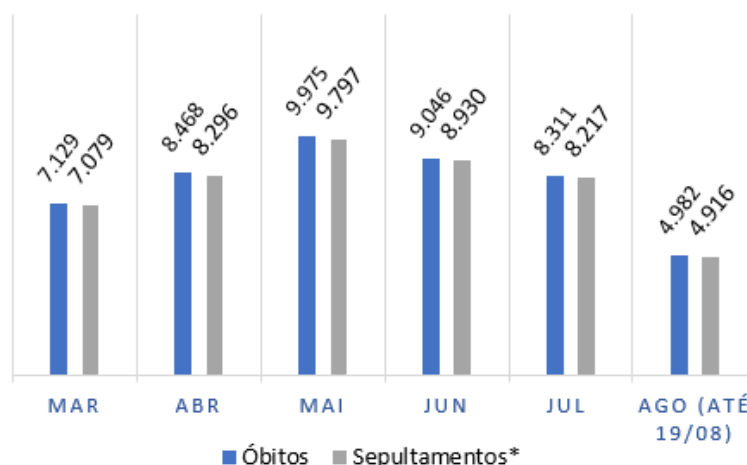

Síntese de Informações

Edição n. 53. 20/08/2020

PRINCIPAIS DESTAQUES

HISTÓRICO TOTAL DE ÓBITOS DOS ÚLTIMOS 7 DIAS

Data	Óbitos	Sepultamentos*
19/ago	228	235
18/ago	243	223
17/ago	239	223
16/ago	230	272
15/ago	267	258
14/ago	260	293
13/ago	265	250

Fonte: SFMSP.

*Inclui cremações e dados de cemitérios particulares.

HISTÓRICO TOTAL DE ÓBITOS DOS ÚLTIMOS 6 MESES

Mês	Óbitos	Sepultamentos*
Agosto (até 19/08)	4.982	4.916
Julho	8.311	8.217
Junho	9.046	8.930
Mai	9.975	9.797
Abril	8.468	8.296
Março	7.129	7.079

Fonte: SFMSP.

*Inclui cremações e dados de cemitérios particulares.

**COMPARATIVO:
ÓBITOS DIÁRIOS
x
ÚLTIMOS 7 DIAS**

Data base	Óbitos	Óbitos d-7	Δ 7 dias
19/ago	228	274	-16,8%
18/ago	243	267	-9,0%
17/ago	239	264	-9,5%
16/ago	230	256	-10,2%
15/ago	267	314	-15,0%
14/ago	260	264	-1,5%
13/ago	265	264	0,4%