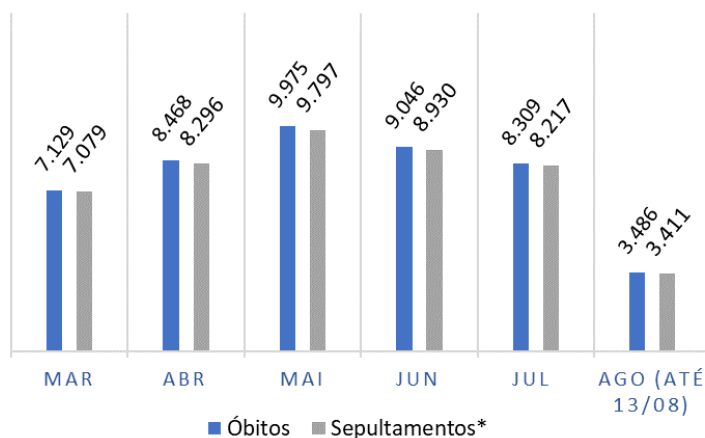

Síntese de Informações

Edição n. 47. 14/08/2020

**PRINCIPAIS DESTAQUES**

**HISTÓRICO TOTAL DE ÓBITOS DOS ÚLTIMOS 7 DIAS**

Data	Óbitos	Sepultamentos*
13/ago	252	250
12/ago	271	260
11/ago	265	280
10/ago	261	247
09/ago	254	284
08/ago	312	263
07/ago	264	259

Fonte: SFMSP.

\*Inclui cremações e dados de cemitérios particulares.

**HISTÓRICO TOTAL DE ÓBITOS DOS ÚLTIMOS 6 MESES**

Mês	Óbitos	Sepultamentos*
<b>Agosto (até 13/08)</b>	3.486	3.411
Julho	8.309	8.217
Junho	9.046	8.930
Mai	9.975	9.797
Abril	8.468	8.296
Março	7.129	7.079

Fonte: SFMSP.

\*Inclui cremações e dados de cemitérios particulares.

**COMPARATIVO:  
ÓBITOS DIÁRIOS  
x  
ÚLTIMOS 7 DIAS**

Data base	Óbitos	Óbitos d-7	Δ 7 dias
13/ago	252	264	-4,5%
12/ago	271	232	16,8%
11/ago	265	250	6,0%
10/ago	261	294	-11,2%
09/ago	254	303	-16,2%
08/ago	312	255	22,4%
07/ago	264	257	2,7%