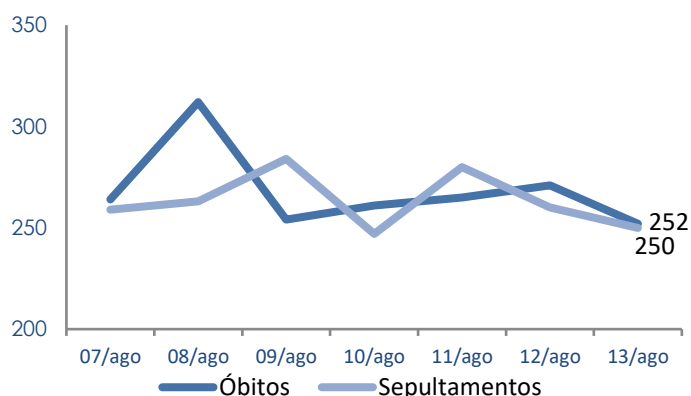

Síntese de Informações

Edição n. 47. 14/08/2020

**PRINCIPAIS DESTAQUES**

**HISTÓRICO TOTAL DE ÓBITOS DOS ÚLTIMOS 7 DIAS**

Data	Óbitos	Sepultamentos*
13/ago	252	250
12/ago	271	260
11/ago	265	280
10/ago	261	247
09/ago	254	284
08/ago	312	263
07/ago	264	259

Fonte: SFMSP.

\*Inclui cremações e dados de cemitérios particulares.

**HISTÓRICO TOTAL DE ÓBITOS DOS ÚLTIMOS 6 MESES**

Mês	Óbitos	Sepultamentos*
<b>Agosto (até 13/08)</b>	3.486	3.411
Julho	8.309	8.217
Junho	9.046	8.930
Mai	9.975	9.797
Abril	8.468	8.296
Março	7.129	7.079

Fonte: SFMSP.

\*Inclui cremações e dados de cemitérios particulares.

**COMPARATIVO:  
ÓBITOS DIÁRIOS  
x  
ÚLTIMOS 7 DIAS**

Data base	Óbitos	Óbitos d-7	Δ 7 dias
13/ago	252	264	-4,5%
12/ago	271	232	16,8%
11/ago	265	250	6,0%
10/ago	261	294	-11,2%
09/ago	254	303	-16,2%
08/ago	312	255	22,4%
07/ago	264	257	2,7%