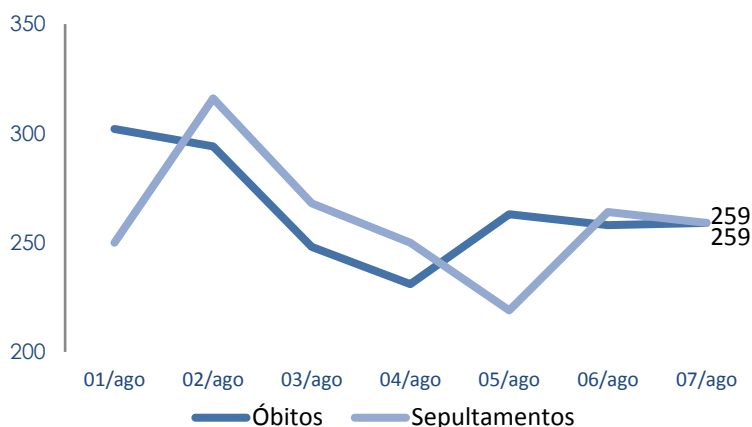

Síntese de Informações

Edição n. 41. 08/08/2020

**PRINCIPAIS DESTAQUES**

**HISTÓRICO TOTAL DE ÓBITOS DOS ÚLTIMOS 7 DIAS**

Data	Óbitos	Sepultamentos*
07/ago	259	259
06/ago	258	264
05/ago	263	219
04/ago	231	250
03/ago	248	268
02/ago	294	316
01/ago	302	250

Fonte: SFMSP.

\*Inclui cremações e dados de cemitérios particulares.

**HISTÓRICO TOTAL DE ÓBITOS DOS ÚLTIMOS 6 MESES**

Mês	Óbitos	Sepultamentos*
Agosto (até 07/08)	1.855	1.826
Julho	8.306	8.217
Junho	9.024	8.928
Mai	9.966	9.796
Abril	8.466	8.296
Março	7.127	7.078

Fonte: SFMSP.

\*Inclui cremações e dados de cemitérios particulares.

**COMPARATIVO:  
ÓBITOS DIÁRIOS  
x  
ÚLTIMOS 7 DIAS**

Data base	Óbitos	Óbitos d-7	Δ 7 dias
07/ago	259	254	2,0%
06/ago	258	256	0,8%
05/ago	263	255	3,1%
04/ago	231	239	-3,3%
03/ago	248	240	3,3%
02/ago	294	279	5,4%
01/ago	302	326	-7,4%