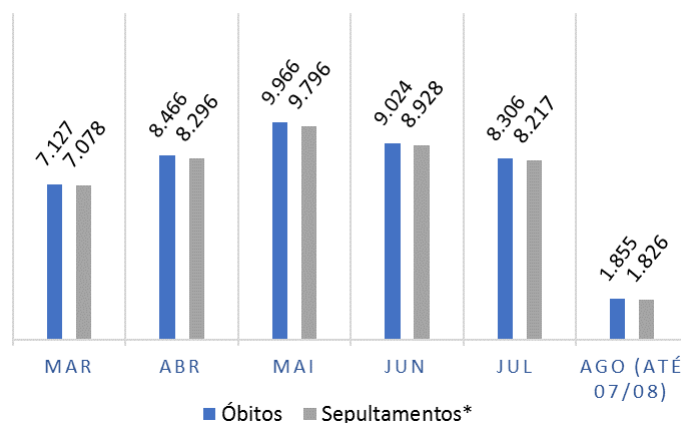

Síntese de Informações

Edição n. 41. 08/08/2020

**PRINCIPAIS DESTAQUES**

**HISTÓRICO TOTAL DE ÓBITOS DOS ÚLTIMOS 7 DIAS**

Data	Óbitos	Sepultamentos*
07/ago	259	259
06/ago	258	264
05/ago	263	219
04/ago	231	250
03/ago	248	268
02/ago	294	316
01/ago	302	250

Fonte: SFMSP.

\*Inclui cremações e dados de cemitérios particulares.

**HISTÓRICO TOTAL DE ÓBITOS DOS ÚLTIMOS 6 MESES**

Mês	Óbitos	Sepultamentos*
Agosto (até 07/08)	1.855	1.826
Julho	8.306	8.217
Junho	9.024	8.928
Mai	9.966	9.796
Abril	8.466	8.296
Março	7.127	7.078

Fonte: SFMSP.

\*Inclui cremações e dados de cemitérios particulares.

**COMPARATIVO:  
ÓBITOS DIÁRIOS  
x  
ÚLTIMOS 7 DIAS**

Data base	Óbitos	Óbitos d-7	Δ 7 dias
07/ago	259	254	2,0%
06/ago	258	256	0,8%
05/ago	263	255	3,1%
04/ago	231	239	-3,3%
03/ago	248	240	3,3%
02/ago	294	279	5,4%
01/ago	302	326	-7,4%