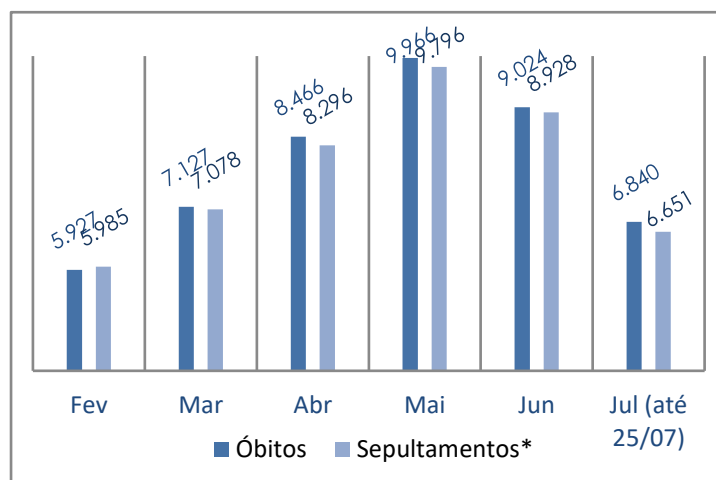

#### HISTÓRICO TOTAL DE ÓBITOS DOS ÚLTIMOS 7 DIAS

Data	Óbitos	Sepultamentos*
25/jul	308	274
24/jul	272	266
23/jul	243	246
22/jul	254	253
21/jul	231	259
20/jul	268	236
19/jul	290	294

Fonte: SFMSP.

\*Inclui cremações e dados de cemitérios particulares.

#### HISTÓRICO TOTAL DE ÓBITOS DOS ÚLTIMOS 6 MESES

Mês	Óbitos	Sepultamentos*
Julho (até 25/07)	6.840	6.651
Junho	9.024	8.928
Mai	9.966	9.796
Abril	8.466	8.296
Março	7.127	7.078
Fevereiro	5.927	5.985

Fonte: SFMSP.