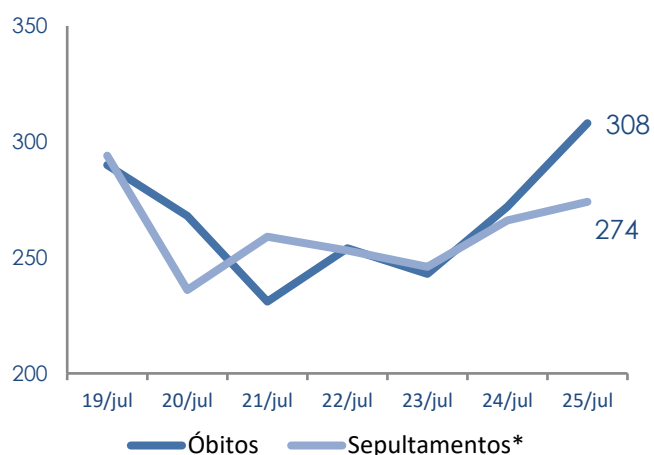

#### HISTÓRICO TOTAL DE ÓBITOS DOS ÚLTIMOS 7 DIAS

Data	Óbitos	Sepultamentos*
25/jul	308	274
24/jul	272	266
23/jul	243	246
22/jul	254	253
21/jul	231	259
20/jul	268	236
19/jul	290	294

Fonte: SFMSP.

\*Inclui cremações e dados de cemitérios particulares.

#### HISTÓRICO TOTAL DE ÓBITOS DOS ÚLTIMOS 6 MESES

Mês	Óbitos	Sepultamentos*
Julho (até 25/07)	6.840	6.651
Junho	9.024	8.928
Mai	9.966	9.796
Abril	8.466	8.296
Março	7.127	7.078
Fevereiro	5.927	5.985

Fonte: SFMSP.

#### COMPARATIVO: ÓBITOS DIÁRIOS X ÚLTIMOS 7 DIAS

Data base	Óbitos	Óbitos d-7	Δ 7 dias
25/jul	308	275	12,0%
24/jul	272	253	7,5%
23/jul	243	234	3,8%
22/jul	254	257	-1,2%
21/jul	231	265	-12,8%
20/jul	268	297	-9,8%
19/jul	290	294	-1,4%