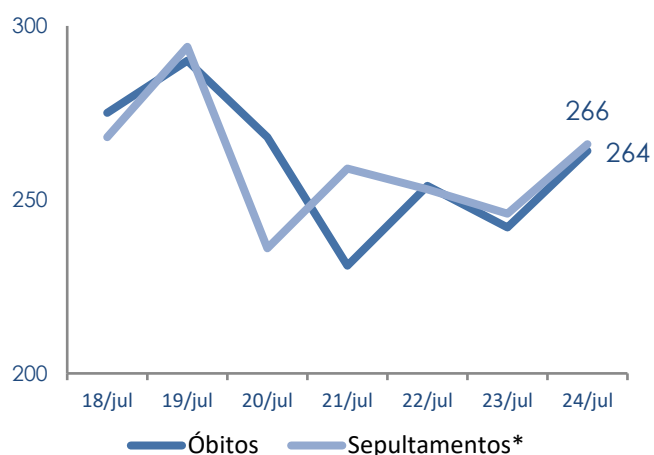

Síntese de Informações

Edição n. 27. 25/07/2020

PRINCIPAIS DESTAQUES

HISTÓRICO TOTAL DE ÓBITOS DOS ÚLTIMOS 7 DIAS

Data	Óbitos	Sepultamentos*
24/jul	264	266
23/jul	242	246
22/jul	254	253
21/jul	231	259
20/jul	268	236
19/jul	290	294
18/jul	275	268

Fonte: SFMSP.

*Inclui cremações e dados de cemitérios particulares.

HISTÓRICO TOTAL DE ÓBITOS DOS ÚLTIMOS 6 MESES

Mês	Óbitos	Sepultamentos*
Julho (até 24/07)	6.426	6.377
Junho	9.024	8.928
Mai	9.966	9.796
Abril	8.466	8.296
Março	7.127	7.078
Fevereiro	5.927	5.985

Fonte: SFMSP.

*Inclui cremações e dados de cemitérios particulares.

COMPARATIVO: ÓBITOS DIÁRIOS X ÚLTIMOS 7 DIAS

Data base	Óbitos	Óbitos d-7	Δ 7 dias
24/jul	264	253	4,3%
23/jul	242	234	3,4%
22/jul	254	257	-1,2%
21/jul	231	265	-12,8%
20/jul	268	297	-9,8%
19/jul	290	294	-1,4%
18/jul	275	272	1,1%