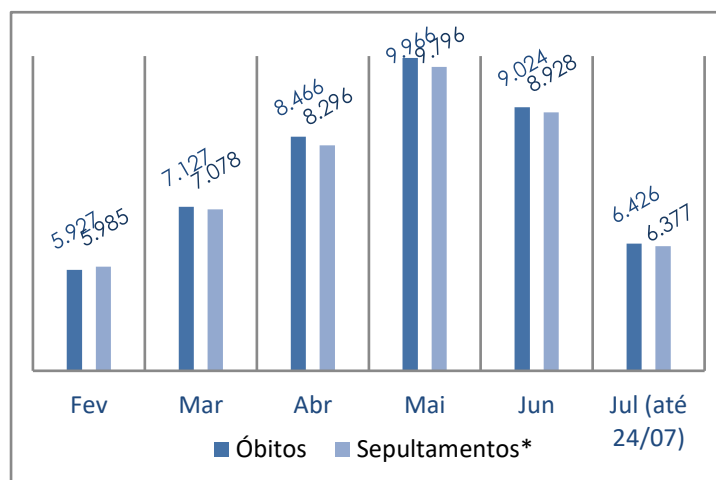

Síntese de Informações

Edição n. 27. 25/07/2020

PRINCIPAIS DESTAQUES

HISTÓRICO TOTAL DE ÓBITOS DOS ÚLTIMOS 7 DIAS

Data	Óbitos	Sepultamentos*
24/jul	264	266
23/jul	242	246
22/jul	254	253
21/jul	231	259
20/jul	268	236
19/jul	290	294
18/jul	275	268

Fonte: SFMSP.

*Inclui cremações e dados de cemitérios particulares.

HISTÓRICO TOTAL DE ÓBITOS DOS ÚLTIMOS 6 MESES

Mês	Óbitos	Sepultamentos*
Julho (até 24/07)	6.426	6.377
Junho	9.024	8.928
Mai	9.966	9.796
Abril	8.466	8.296
Março	7.127	7.078
Fevereiro	5.927	5.985

Fonte: SFMSP.

*Inclui cremações e dados de cemitérios particulares.

COMPARATIVO: ÓBITOS DIÁRIOS X ÚLTIMOS 7 DIAS

Data base	Óbitos	Óbitos d-7	Δ 7 dias
24/jul	264	253	4,3%
23/jul	242	234	3,4%
22/jul	254	257	-1,2%
21/jul	231	265	-12,8%
20/jul	268	297	-9,8%
19/jul	290	294	-1,4%
18/jul	275	272	1,1%