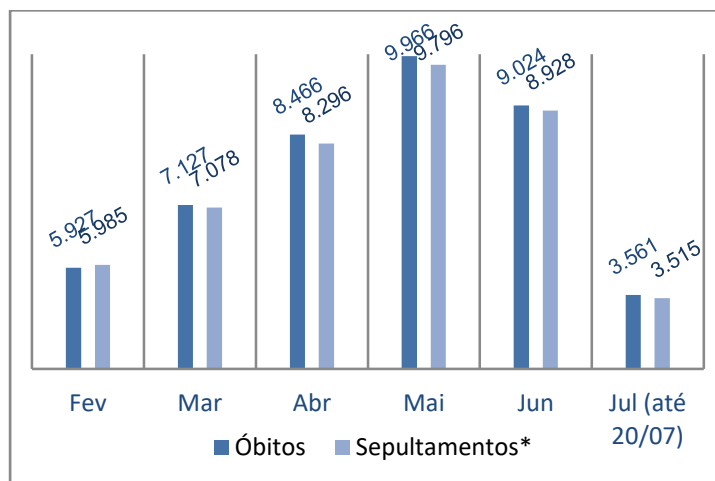

#### HISTÓRICO TOTAL DE ÓBITOS DOS ÚLTIMOS 7 DIAS

Data	Óbitos	Sepultamentos*
20/jul	252	235
19/jul	289	294
18/jul	274	268
17/jul	253	249
16/jul	232	239
15/jul	256	274
14/jul	265	276

Fonte: SFMSP.

\*Inclui cremações e dados de cemitérios particulares.

#### HISTÓRICO TOTAL DE ÓBITOS DOS ÚLTIMOS 6 MESES

Mês	Óbitos	Sepultamentos*
Julho (até 20/07)	5.412	5.352
Junho	9.024	8.928
Mai	9.966	9.796
Abril	8.466	8.296
Março	7.127	7.078
Fevereiro	5.927	5.985

Fonte: SFMSP.

#### COMPARATIVO: ÓBITOS DIÁRIOS x ÚLTIMOS 7 DIAS

Data base	Óbitos	Óbitos d-7	Δ 7 dias
20/jul	252	297	-15,2%
19/jul	289	294	-1,7%
18/jul	274	272	0,7%
17/jul	253	312	-18,9%
16/jul	232	263	-11,8%
15/jul	256	277	-7,6%
14/jul	265	267	-0,7%