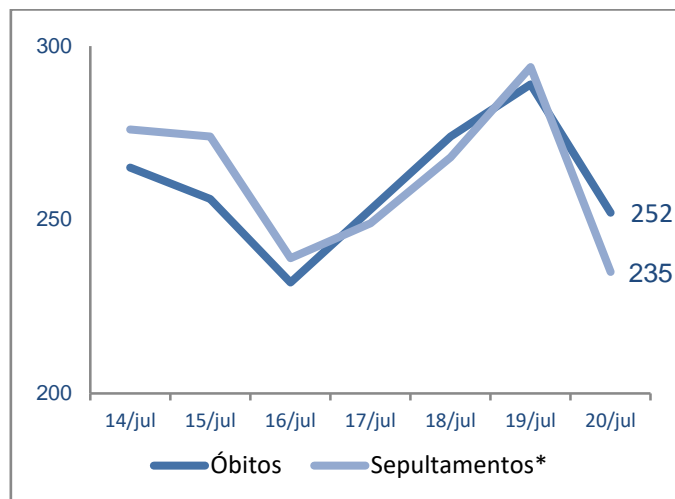

#### HISTÓRICO TOTAL DE ÓBITOS DOS ÚLTIMOS 7 DIAS

Data	Óbitos	Sepultamentos*
20/jul	252	235
19/jul	289	294
18/jul	274	268
17/jul	253	249
16/jul	232	239
15/jul	256	274
14/jul	265	276

Fonte: SFMSP.

\*Inclui cremações e dados de cemitérios particulares.

#### HISTÓRICO TOTAL DE ÓBITOS DOS ÚLTIMOS 6 MESES

Mês	Óbitos	Sepultamentos*
Julho (até 20/07)	5.412	5.352
Junho	9.024	8.928
Mai	9.966	9.796
Abril	8.466	8.296
Março	7.127	7.078
Fevereiro	5.927	5.985

Fonte: SFMSP.

#### COMPARATIVO: ÓBITOS DIÁRIOS x ÚLTIMOS 7 DIAS

Data base	Óbitos	Óbitos d-7	Δ 7 dias
20/jul	252	297	-15,2%
19/jul	289	294	-1,7%
18/jul	274	272	0,7%
17/jul	253	312	-18,9%
16/jul	232	263	-11,8%
15/jul	256	277	-7,6%
14/jul	265	267	-0,7%