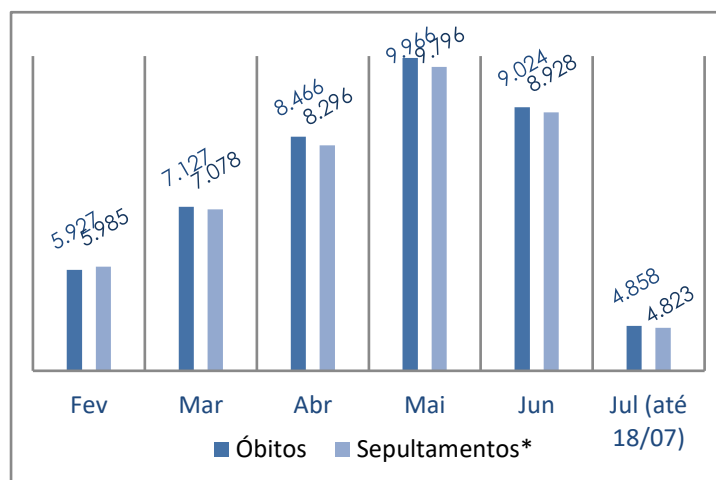

#### HISTÓRICO TOTAL DE ÓBITOS DOS ÚLTIMOS 7 DIAS

Data	Óbitos	Sepultamentos*
18/jul	268	268
17/jul	251	249
16/jul	232	239
15/jul	255	274
14/jul	264	276
13/jul	297	275
12/jul	293	276

Fonte: SFMSP.

\*Inclui cremações e dados de cemitérios particulares.

#### HISTÓRICO TOTAL DE ÓBITOS DOS ÚLTIMOS 6 MESES

Mês	Óbitos	Sepultamentos*
Julho (até 18/07)	4.858	4.823
Junho	9.024	8.928
Mai	9.966	9.796
Abril	8.466	8.296
Março	7.127	7.078
Fevereiro	5.927	5.985

Fonte: SFMSP.

#### COMPARATIVO: ÓBITOS DIÁRIOS X ÚLTIMOS 7 DIAS

Data base	Óbitos	Óbitos d-7	Δ 7 dias
18/jul	268	272	-1,5%
17/jul	251	312	-19,6%
16/jul	232	263	-11,8%
15/jul	255	276	-7,6%
14/jul	264	266	-0,8%
13/jul	297	280	6,1%
12/jul	293	300	-2,3%