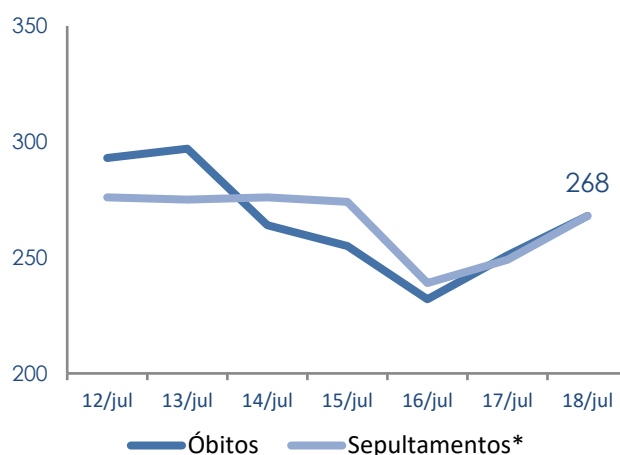

#### HISTÓRICO TOTAL DE ÓBITOS DOS ÚLTIMOS 7 DIAS

Data	Óbitos	Sepultamentos*
18/jul	268	268
17/jul	251	249
16/jul	232	239
15/jul	255	274
14/jul	264	276
13/jul	297	275
12/jul	293	276

Fonte: SFMSP.

\*Inclui cremações e dados de cemitérios particulares.

#### HISTÓRICO TOTAL DE ÓBITOS DOS ÚLTIMOS 6 MESES

Mês	Óbitos	Sepultamentos*
Julho (até 18/07)	4.858	4.823
Junho	9.024	8.928
Mai	9.966	9.796
Abril	8.466	8.296
Março	7.127	7.078
Fevereiro	5.927	5.985

Fonte: SFMSP.

#### COMPARATIVO: ÓBITOS DIÁRIOS X ÚLTIMOS 7 DIAS

Data base	Óbitos	Óbitos d-7	Δ 7 dias
18/jul	268	272	-1,5%
17/jul	251	312	-19,6%
16/jul	232	263	-11,8%
15/jul	255	276	-7,6%
14/jul	264	266	-0,8%
13/jul	297	280	6,1%
12/jul	293	300	-2,3%