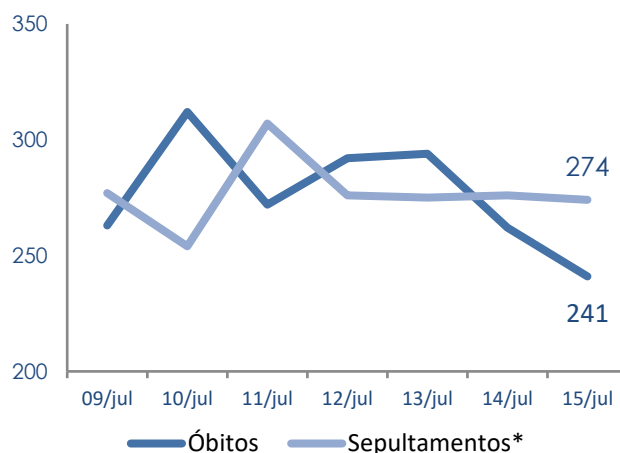

Síntese de Informações

Edição n. 18. 16/07/2020

PRINCIPAIS DESTAQUES

HISTÓRICO TOTAL DE ÓBITOS DOS ÚLTIMOS 7 DIAS

Data	Óbitos	Sepultamentos*
15/jul	241	274
14/jul	262	276
13/jul	294	275
12/jul	292	276
11/jul	272	307
10/jul	312	254
09/jul	263	277

Fonte: SFMSP.

*Inclui cremações e dados de cemitérios particulares.

HISTÓRICO TOTAL DE ÓBITOS DOS ÚLTIMOS 6 MESES

Mês	Óbitos	Sepultamentos*
Julho (até 15/07)	4.085	4.304
Junho	9.024	8.928
Mai	9.966	9.796
Abril	8.466	8.296
Março	7.127	7.078
Fevereiro	5.927	5.985

Fonte: SFMSP.

*Inclui cremações e dados de cemitérios particulares.

**COMPARATIVO:
ÓBITOS DIÁRIOS
X
ÚLTIMOS 7 DIAS**

Data base	Óbitos	Óbitos d-7	Δ 7 dias
15/jul	241	275	-12,4%
14/jul	262	266	-1,5%
13/jul	294	279	5,4%
12/jul	292	300	-2,7%
11/jul	272	263	3,4%
10/jul	312	262	19,1%
09/jul	263	247	6,5%