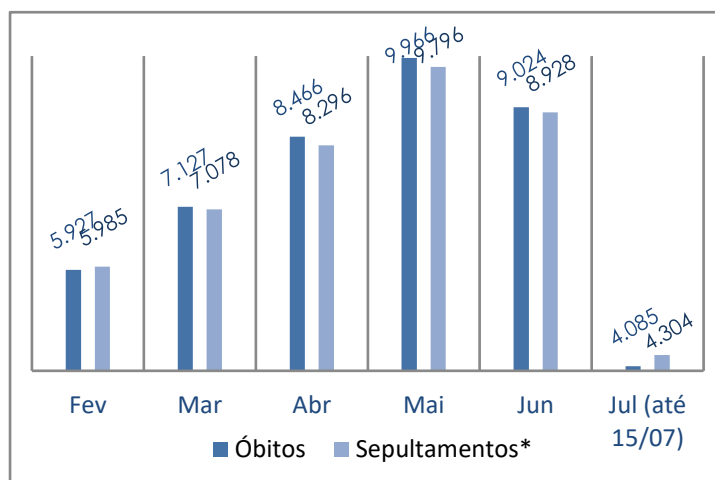

Síntese de Informações

Edição n. 18. 16/07/2020

PRINCIPAIS DESTAQUES

HISTÓRICO TOTAL DE ÓBITOS DOS ÚLTIMOS 7 DIAS

Data	Óbitos	Sepultamentos*
15/jul	241	274
14/jul	262	276
13/jul	294	275
12/jul	292	276
11/jul	272	307
10/jul	312	254
09/jul	263	277

Fonte: SFMSP.

*Inclui cremações e dados de cemitérios particulares.

HISTÓRICO TOTAL DE ÓBITOS DOS ÚLTIMOS 6 MESES

Mês	Óbitos	Sepultamentos*
Julho (até 15/07)	4.085	4.304
Junho	9.024	8.928
Mai	9.966	9.796
Abril	8.466	8.296
Março	7.127	7.078
Fevereiro	5.927	5.985

Fonte: SFMSP.

*Inclui cremações e dados de cemitérios particulares.

**COMPARATIVO:
ÓBITOS DIÁRIOS
X
ÚLTIMOS 7 DIAS**

Data base	Óbitos	Óbitos d-7	Δ 7 dias
15/jul	241	275	-12,4%
14/jul	262	266	-1,5%
13/jul	294	279	5,4%
12/jul	292	300	-2,7%
11/jul	272	263	3,4%
10/jul	312	262	19,1%
09/jul	263	247	6,5%