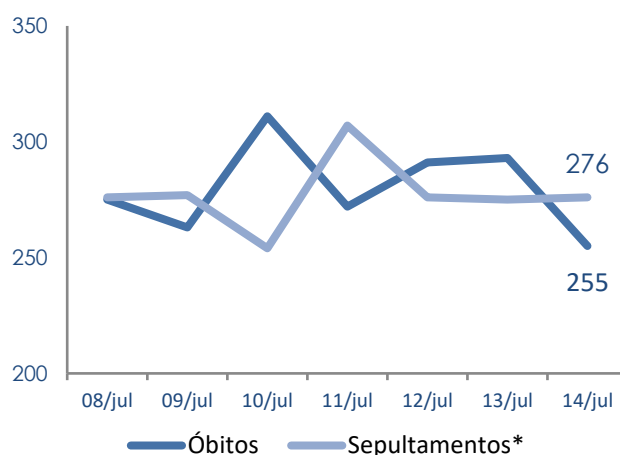

Síntese de Informações

Edição n. 17. 15/07/2020

PRINCIPAIS DESTAQUES

HISTÓRICO TOTAL DE ÓBITOS DOS ÚLTIMOS 7 DIAS

Data	Óbitos	Sepultamentos*
14/jul	255	276
13/jul	293	275
12/jul	291	276
11/jul	272	307
10/jul	311	254
09/jul	263	277
08/jul	275	276

Fonte: SFMSP.

*Inclui cremações e dados de cemitérios particulares.

HISTÓRICO TOTAL DE ÓBITOS DOS ÚLTIMOS 6 MESES

Mês	Óbitos	Sepultamentos*
Julho (até 14/07)	3.833	3.793
Junho	9.024	8.928
Mai	9.966	9.796
Abril	8.466	8.296
Março	7.127	7.078
Fevereiro	5.927	5.985

Fonte: SFMSP.

*Inclui cremações e dados de cemitérios particulares.

COMPARATIVO: ÓBITOS DIÁRIOS X ÚLTIMOS 7 DIAS

Data base	Óbitos	Óbitos d-7	Δ 7 dias
14/jul	255	266	-4,1%
13/jul	293	279	5,0%
12/jul	291	299	-2,7%
11/jul	272	263	3,4%
10/jul	311	262	18,7%
09/jul	263	247	6,5%
08/jul	275	257	7,0%