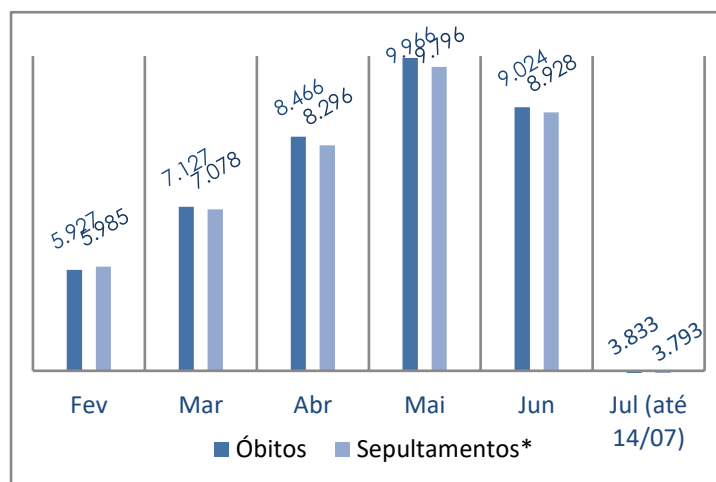

Síntese de Informações

Edição n. 17. 15/07/2020

PRINCIPAIS DESTAQUES

HISTÓRICO TOTAL DE ÓBITOS DOS ÚLTIMOS 7 DIAS

Data	Óbitos	Sepultamentos*
14/jul	255	276
13/jul	293	275
12/jul	291	276
11/jul	272	307
10/jul	311	254
09/jul	263	277
08/jul	275	276

Fonte: SFMSP.

*Inclui cremações e dados de cemitérios particulares.

HISTÓRICO TOTAL DE ÓBITOS DOS ÚLTIMOS 6 MESES

Mês	Óbitos	Sepultamentos*
Julho (até 14/07)	3.833	3.793
Junho	9.024	8.928
Mai	9.966	9.796
Abril	8.466	8.296
Março	7.127	7.078
Fevereiro	5.927	5.985

Fonte: SFMSP.

*Inclui cremações e dados de cemitérios particulares.

COMPARATIVO: ÓBITOS DIÁRIOS X ÚLTIMOS 7 DIAS

Data base	Óbitos	Óbitos d-7	Δ 7 dias
14/jul	255	266	-4,1%
13/jul	293	279	5,0%
12/jul	291	299	-2,7%
11/jul	272	263	3,4%
10/jul	311	262	18,7%
09/jul	263	247	6,5%
08/jul	275	257	7,0%