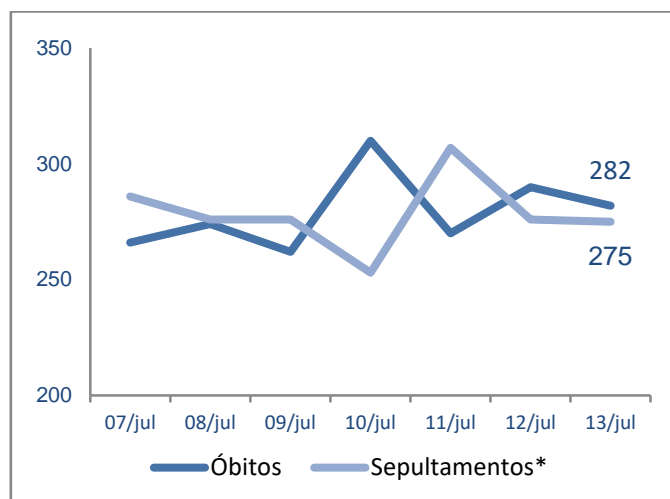

Síntese de Informações

Edição n. 16. 14/07/2020

PRINCIPAIS DESTAQUES

HISTÓRICO TOTAL DE ÓBITOS DOS ÚLTIMOS 7 DIAS

Data	Óbitos	Sepultamentos*
13/jul	282	275
12/jul	290	276
11/jul	270	307
10/jul	310	253
09/jul	262	276
08/jul	274	276
07/jul	266	286

Fonte: SFMSP.

*Inclui cremações e dados de cemitérios particulares.

HISTÓRICO TOTAL DE ÓBITOS DOS ÚLTIMOS 6 MESES

Mês	Óbitos	Sepultamentos*
Julho (até 13/07)	3.561	3.515
Junho	9.024	8.928
Maio	9.966	9.796
Abril	8.466	8.296
Março	7.127	7.078
Fevereiro	5.927	5.985

Fonte: SFMSP.

*Inclui cremações e dados de cemitérios particulares.

**COMPARATIVO:
ÓBITOS DIÁRIOS
x
ÚLTIMOS 7 DIAS**

Data base	Óbitos	Óbitos d-7	Δ 7 dias
13/jul	282	279	1,1%
12/jul	290	299	-3,0%
11/jul	270	263	2,7%
10/jul	310	262	18,3%
09/jul	262	247	6,1%
08/jul	274	257	6,6%
07/jul	266	256	3,9%