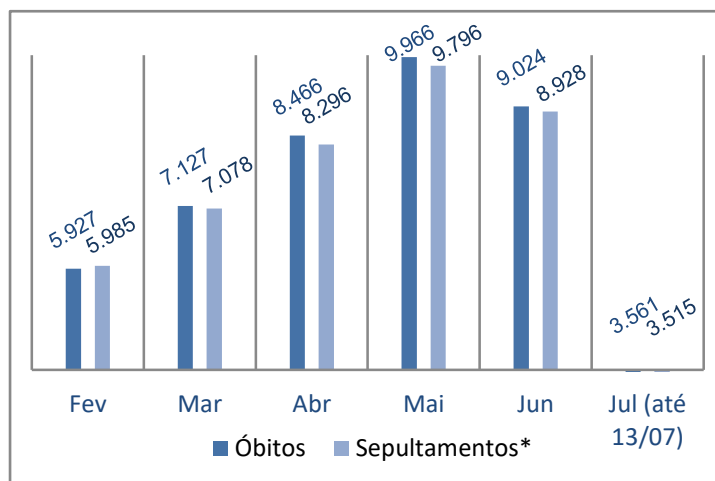

Síntese de Informações

Edição n. 16. 14/07/2020

PRINCIPAIS DESTAQUES

HISTÓRICO TOTAL DE ÓBITOS DOS ÚLTIMOS 7 DIAS

Data	Óbitos	Sepultamentos*
13/jul	282	275
12/jul	290	276
11/jul	270	307
10/jul	310	253
09/jul	262	276
08/jul	274	276
07/jul	266	286

Fonte: SFMSP.

*Inclui cremações e dados de cemitérios particulares.

HISTÓRICO TOTAL DE ÓBITOS DOS ÚLTIMOS 6 MESES

Mês	Óbitos	Sepultamentos*
Julho (até 13/07)	3.561	3.515
Junho	9.024	8.928
Maio	9.966	9.796
Abril	8.466	8.296
Março	7.127	7.078
Fevereiro	5.927	5.985

Fonte: SFMSP.

*Inclui cremações e dados de cemitérios particulares.

**COMPARATIVO:
ÓBITOS DIÁRIOS
x
ÚLTIMOS 7 DIAS**

Data base	Óbitos	Óbitos d-7	Δ 7 dias
13/jul	282	279	1,1%
12/jul	290	299	-3,0%
11/jul	270	263	2,7%
10/jul	310	262	18,3%
09/jul	262	247	6,1%
08/jul	274	257	6,6%
07/jul	266	256	3,9%