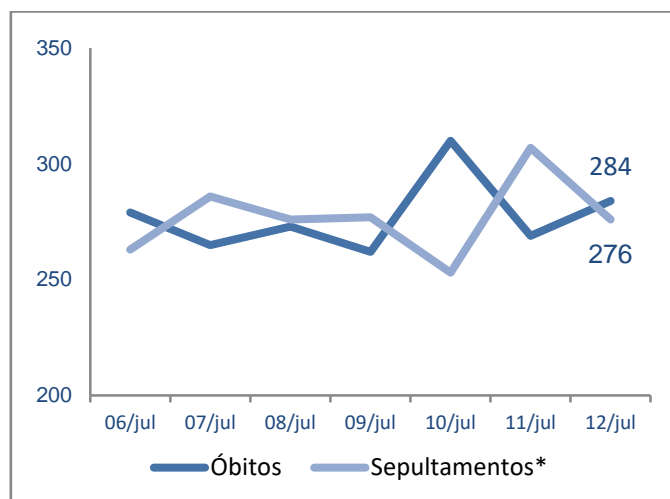

Síntese de Informações

Edição n. 15. 13/07/2020

**PRINCIPAIS DESTAQUES**

**HISTÓRICO TOTAL DE ÓBITOS DOS ÚLTIMOS 7 DIAS**

Data	Óbitos	Sepultamentos*
12/jul	284	276
11/jul	269	307
10/jul	310	253
09/jul	262	277
08/jul	273	276
07/jul	265	286
06/jul	279	263

Fonte: SFMSP.

\*Inclui cremações e dados de cemitérios particulares.

**HISTÓRICO TOTAL DE ÓBITOS DOS ÚLTIMOS 6 MESES**

Mês	Óbitos	Sepultamentos*
Julho (até 12/07)	3.267	3.241
Junho	9.024	8.928
Mai	9.966	9.796
Abril	8.466	8.296
Março	7.127	7.078
Fevereiro	5.927	5.985

Fonte: SFMSP.

\*Inclui cremações e dados de cemitérios particulares.

**COMPARATIVO:  
ÓBITOS DIÁRIOS  
x  
ÚLTIMOS 7 DIAS**

Data base	Óbitos	Óbitos d-7	Δ 7 dias
12/jul	284	298	-4,7%
11/jul	269	262	2,7%
10/jul	310	261	18,8%
09/jul	262	247	6,1%
08/jul	273	257	6,2%
07/jul	265	256	3,5%
06/jul	279	272	2,6%