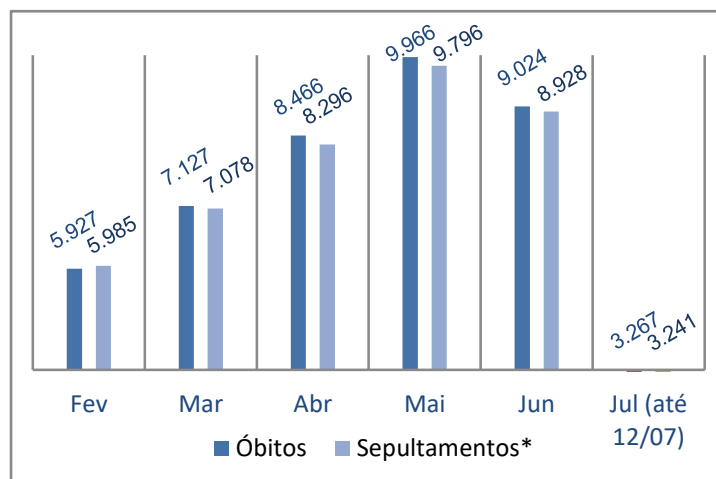

Síntese de Informações

Edição n. 15. 13/07/2020

**PRINCIPAIS DESTAQUES**

**HISTÓRICO TOTAL DE ÓBITOS DOS ÚLTIMOS 7 DIAS**

Data	Óbitos	Sepultamentos*
12/jul	284	276
11/jul	269	307
10/jul	310	253
09/jul	262	277
08/jul	273	276
07/jul	265	286
06/jul	279	263

Fonte: SFMSP.

\*Inclui cremações e dados de cemitérios particulares.

**HISTÓRICO TOTAL DE ÓBITOS DOS ÚLTIMOS 6 MESES**

Mês	Óbitos	Sepultamentos*
Julho (até 12/07)	3.267	3.241
Junho	9.024	8.928
Mai	9.966	9.796
Abril	8.466	8.296
Março	7.127	7.078
Fevereiro	5.927	5.985

Fonte: SFMSP.

\*Inclui cremações e dados de cemitérios particulares.

**COMPARATIVO:  
ÓBITOS DIÁRIOS  
x  
ÚLTIMOS 7 DIAS**

Data base	Óbitos	Óbitos d-7	Δ 7 dias
12/jul	284	298	-4,7%
11/jul	269	262	2,7%
10/jul	310	261	18,8%
09/jul	262	247	6,1%
08/jul	273	257	6,2%
07/jul	265	256	3,5%
06/jul	279	272	2,6%