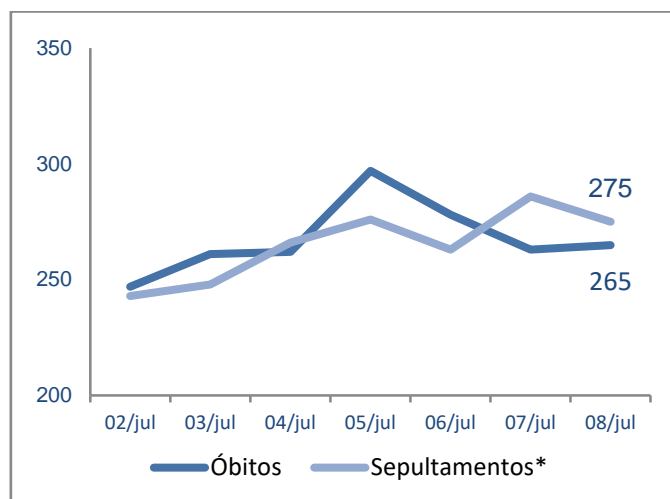

Síntese de Informações

Edição n. 11. 09/07/2020

**PRINCIPAIS DESTAQUES**

**HISTÓRICO TOTAL DE ÓBITOS DOS ÚLTIMOS 7 DIAS**

Data	Óbitos	Sepultamentos*
08/jul	265	275
07/jul	263	286
06/jul	278	263
05/jul	297	276
04/jul	262	266
03/jul	261	248
02/07	247	243

Fonte: SFMSP.

\*Inclui cremações e dados de cemitérios particulares.

**HISTÓRICO TOTAL DE ÓBITOS DOS ÚLTIMOS 6 MESES**

Mês	Óbitos	Sepultamentos*
<b>Julho (até 08/07)</b>	2.130	2.127
<b>Junho</b>	9.024	8.928
<b>Mai</b>	9.966	9.796
<b>Abril</b>	8.466	8.296
<b>Março</b>	7.127	7.078
<b>Fevereiro</b>	5.927	5.985

Fonte: SFMSP.

\*Inclui cremações e dados de cemitérios particulares.

**COMPARATIVO:  
ÓBITOS DIÁRIOS  
x  
ÚLTIMOS 7 DIAS**

Data base	Óbitos	Óbitos d-7	Δ 7 dias
08/jul	265	257	3,1%
07/jul	263	256	2,7%
06/jul	278	272	2,2%
05/jul	297	281	5,7%
04/jul	262	286	-8,4%
03/jul	261	259	0,8%
02/jul	247	268	-7,8%