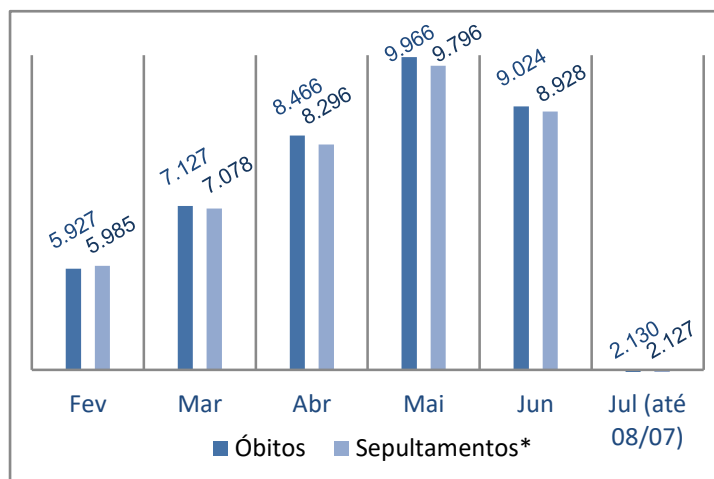

Síntese de Informações

Edição n. 11. 09/07/2020

**PRINCIPAIS DESTAQUES**

**HISTÓRICO TOTAL DE ÓBITOS DOS ÚLTIMOS 7 DIAS**

Data	Óbitos	Sepultamentos*
08/jul	265	275
07/jul	263	286
06/jul	278	263
05/jul	297	276
04/jul	262	266
03/jul	261	248
02/07	247	243

Fonte: SFMSP.

\*Inclui cremações e dados de cemitérios particulares.

**HISTÓRICO TOTAL DE ÓBITOS DOS ÚLTIMOS 6 MESES**

Mês	Óbitos	Sepultamentos*
<b>Julho (até 08/07)</b>	2.130	2.127
<b>Junho</b>	9.024	8.928
<b>Mai</b>	9.966	9.796
<b>Abril</b>	8.466	8.296
<b>Março</b>	7.127	7.078
<b>Fevereiro</b>	5.927	5.985

Fonte: SFMSP.

\*Inclui cremações e dados de cemitérios particulares.

**COMPARATIVO:  
ÓBITOS DIÁRIOS  
x  
ÚLTIMOS 7 DIAS**

Data base	Óbitos	Óbitos d-7	Δ 7 dias
08/jul	265	257	3,1%
07/jul	263	256	2,7%
06/jul	278	272	2,2%
05/jul	297	281	5,7%
04/jul	262	286	-8,4%
03/jul	261	259	0,8%
02/jul	247	268	-7,8%