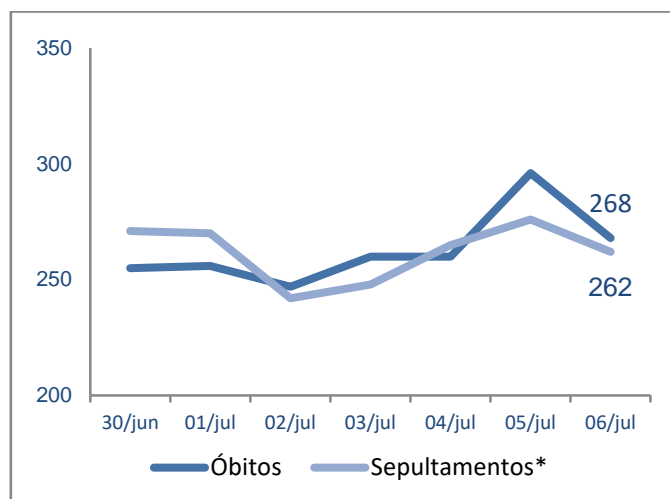

Síntese de Informações

Edição n. 09. 07/07/2020

PRINCIPAIS DESTAQUES

HISTÓRICO TOTAL DE ÓBITOS DOS ÚLTIMOS 7 DIAS

Data	Óbitos	Sepultamentos*
06/jul	268	262
05/jul	296	276
04/jul	260	265
03/jul	260	248
02/07	247	242
01/07	256	270
30/06	255	271

Fonte: SFMSP.

*Inclui cremações e dados de cemitérios particulares.

HISTÓRICO TOTAL DE ÓBITOS DOS ÚLTIMOS 6 MESES

Mês	Óbitos	Sepultamentos*
Julho (até 06/07)	1.587	1.563
Junho	9.024	8.928
Mai	9.966	9.796
Abril	8.466	8.296
Março	7.127	7.078
Fevereiro	5.927	5.985

Fonte: SFMSP.

*Inclui cremações e dados de cemitérios particulares.

**COMPARATIVO:
ÓBITOS DIÁRIOS
x
ÚLTIMOS 7 DIAS**

Data base	Óbitos	Óbitos d-7	Δ 7 dias
06/07	268	271	-1,1%
05/07	296	281	5,3%
04/07	260	286	-9,1%
03/07	260	259	0,4%
02/07	247	268	-7,8%
01/07	256	256	0%
30/06	255	278	-8,3%