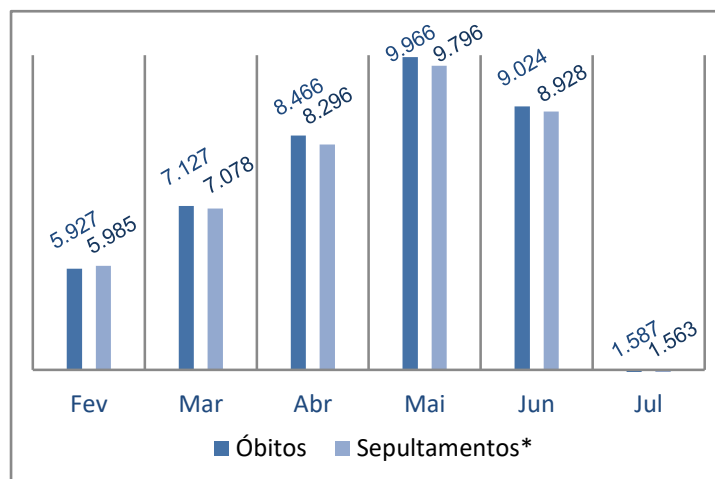

Síntese de Informações

Edição n. 09. 07/07/2020

PRINCIPAIS DESTAQUES

HISTÓRICO TOTAL DE ÓBITOS DOS ÚLTIMOS 7 DIAS

Data	Óbitos	Sepultamentos*
06/jul	268	262
05/jul	296	276
04/jul	260	265
03/jul	260	248
02/07	247	242
01/07	256	270
30/06	255	271

Fonte: SFMSP.

*Inclui cremações e dados de cemitérios particulares.

HISTÓRICO TOTAL DE ÓBITOS DOS ÚLTIMOS 6 MESES

Mês	Óbitos	Sepultamentos*
Julho (até 06/07)	1.587	1.563
Junho	9.024	8.928
Mai	9.966	9.796
Abril	8.466	8.296
Março	7.127	7.078
Fevereiro	5.927	5.985

Fonte: SFMSP.

*Inclui cremações e dados de cemitérios particulares.

**COMPARATIVO:
ÓBITOS DIÁRIOS
x
ÚLTIMOS 7 DIAS**

Data base	Óbitos	Óbitos d-7	Δ 7 dias
06/07	268	271	-1,1%
05/07	296	281	5,3%
04/07	260	286	-9,1%
03/07	260	259	0,4%
02/07	247	268	-7,8%
01/07	256	256	0%
30/06	255	278	-8,3%