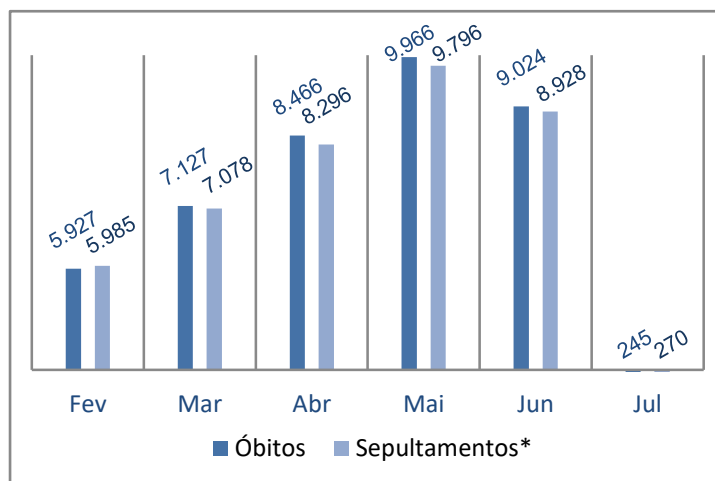

Síntese de Informações

Edição n. 04. 02/07/2020

**PRINCIPAIS DESTAQUES**

**HISTÓRICO TOTAL DE ÓBITOS DOS ÚLTIMOS 7 DIAS**

Data	Óbitos	Sepultamentos*
01/07	245	270
30/06	252	271
29/06	266	254
28/06	284	298
27/06	286	268
26/06	258	255
25/06	267	240

Fonte: SFMSP.

\*Inclui cremações e dados de cemitérios particulares.

**HISTÓRICO TOTAL DE ÓBITOS DOS ÚLTIMOS 6 MESES**

Mês	Óbitos	Sepultamentos*
<b>Julho (até 01/07)</b>	245	270
<b>Junho</b>	9.024	8.928
<b>Mai</b>	9.966	9.796
<b>Abril</b>	8.466	8.296
<b>Março</b>	7.127	7.078
<b>Fevereiro</b>	5.927	5.985

Fonte: SFMSP.

\*Inclui cremações e dados de cemitérios particulares.

**COMPARATIVO:  
ÓBITOS DIÁRIOS  
x  
ÚLTIMOS 7 DIAS**

Data base	Óbitos	Óbitos d-7	Δ 7 dias
01/07	245	252	-2,8%
30/06	252	276	-8,7%
29/06	266	240	10,8%
28/06	284	340	-16,5%
27/jun	286	292	-2,1%
26/jun	258	273	-5,5%
25/jun	267	298	-10,4%