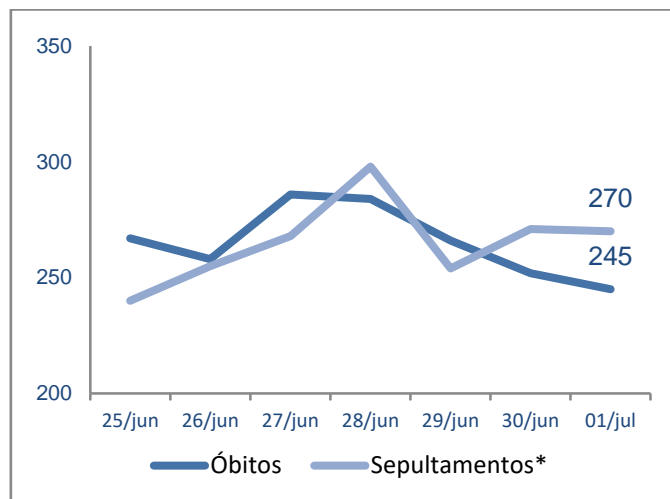

Síntese de Informações

Edição n. 04. 02/07/2020

**PRINCIPAIS DESTAQUES**

**HISTÓRICO TOTAL DE ÓBITOS DOS ÚLTIMOS 7 DIAS**

Data	Óbitos	Sepultamentos*
01/07	245	270
30/06	252	271
29/06	266	254
28/06	284	298
27/06	286	268
26/06	258	255
25/06	267	240

Fonte: SFMSP.

\*Inclui cremações e dados de cemitérios particulares.

**HISTÓRICO TOTAL DE ÓBITOS DOS ÚLTIMOS 6 MESES**

Mês	Óbitos	Sepultamentos*
<b>Julho (até 01/07)</b>	245	270
<b>Junho</b>	9.024	8.928
<b>Mai</b>	9.966	9.796
<b>Abril</b>	8.466	8.296
<b>Março</b>	7.127	7.078
<b>Fevereiro</b>	5.927	5.985

Fonte: SFMSP.

\*Inclui cremações e dados de cemitérios particulares.

**COMPARATIVO:  
ÓBITOS DIÁRIOS  
x  
ÚLTIMOS 7 DIAS**

Data base	Óbitos	Óbitos d-7	Δ 7 dias
01/07	245	252	-2,8%
30/06	252	276	-8,7%
29/06	266	240	10,8%
28/06	284	340	-16,5%
27/jun	286	292	-2,1%
26/jun	258	273	-5,5%
25/jun	267	298	-10,4%