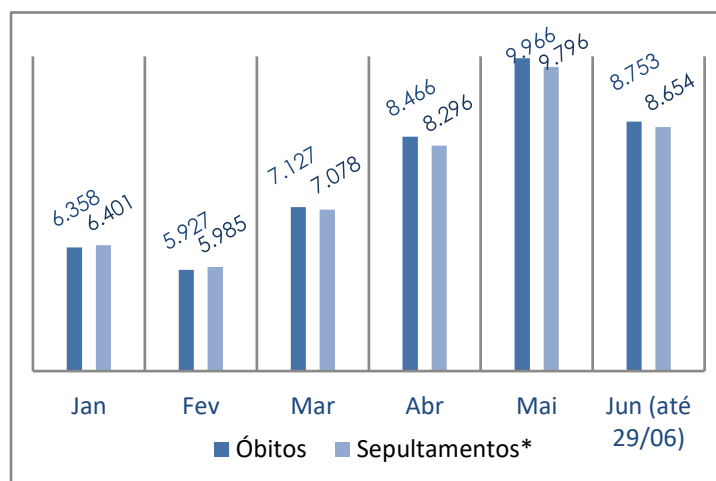

Síntese de Informações

Edição n. 02. 30/06/2020

PRINCIPAIS DESTAQUES

HISTÓRICO TOTAL DE ÓBITOS DOS ÚLTIMOS 7 DIAS

Data	Óbitos	Sepultamentos*
29/06	255	254
28/06	278	298
27/06	286	268
26/06	258	255
25/06	266	240
24/06	252	261
23/06	275	288

Fonte: SFMSP.

*Inclui cremações e dados de cemitérios particulares.

HISTÓRICO TOTAL DE ÓBITOS DOS ÚLTIMOS 6 MESES

Mês	Óbitos	Sepultamentos*
Junho (até 29/06)	8.753	8.654
Mai	9.966	9.796
Abril	8.466	8.296
Março	7.127	7.078
Fevereiro	5.927	5.985
Janeiro	6.358	6.401

Fonte: SFMSP.

*Inclui cremações e dados de cemitérios particulares.

**COMPARATIVO:
ÓBITOS DIÁRIOS
x
ÚLTIMOS 7 DIAS**

Data base	Óbitos	Óbitos d-7	Δ 7 dias
29/jun	255	240	6,3%
28/jun	278	340	-18,2%
27/jun	286	292	-2,1%
26/jun	258	273	-5,5%
25/jun	266	298	-10,7%
24/jun	252	319	-21,0%
23/jun	275	260	5,8%