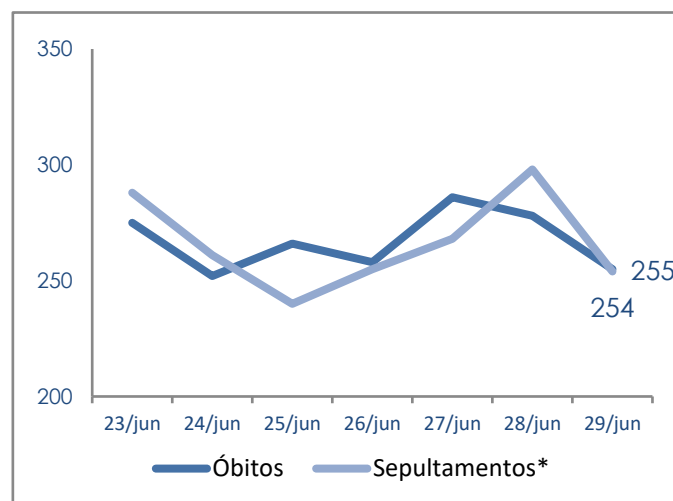

Síntese de Informações

Edição n. 02. 30/06/2020

PRINCIPAIS DESTAQUES

HISTÓRICO TOTAL DE ÓBITOS DOS ÚLTIMOS 7 DIAS

Data	Óbitos	Sepultamentos*
29/06	255	254
28/06	278	298
27/06	286	268
26/06	258	255
25/06	266	240
24/06	252	261
23/06	275	288

Fonte: SFMSP.

*Inclui cremações e dados de cemitérios particulares.

HISTÓRICO TOTAL DE ÓBITOS DOS ÚLTIMOS 6 MESES

Mês	Óbitos	Sepultamentos*
Junho (até 29/06)	8.753	8.654
Mai	9.966	9.796
Abril	8.466	8.296
Março	7.127	7.078
Fevereiro	5.927	5.985
Janeiro	6.358	6.401

Fonte: SFMSP.

*Inclui cremações e dados de cemitérios particulares.

**COMPARATIVO:
ÓBITOS DIÁRIOS
x
ÚLTIMOS 7 DIAS**

Data base	Óbitos	Óbitos d-7	Δ 7 dias
29/jun	255	240	6,3%
28/jun	278	340	-18,2%
27/jun	286	292	-2,1%
26/jun	258	273	-5,5%
25/jun	266	298	-10,7%
24/jun	252	319	-21,0%
23/jun	275	260	5,8%