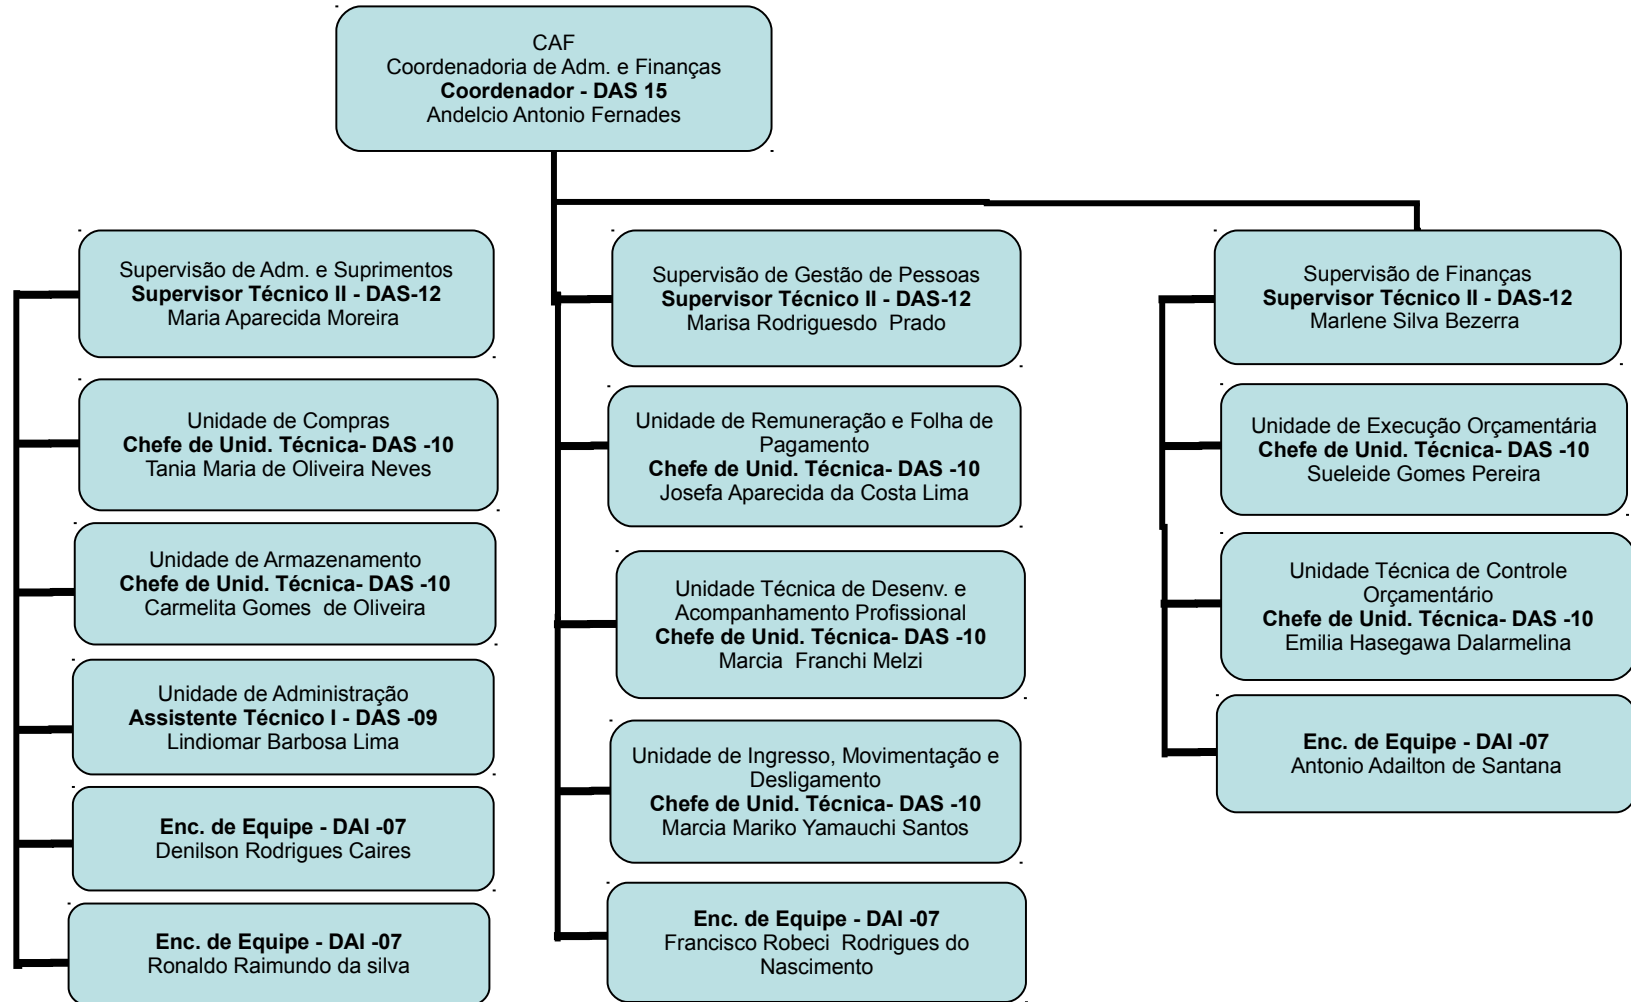

Subprefeitura de Capela do Socorro

Relatório de Gestão

2018

Organograma / Gabinete

Subprefeitura de Capela do Socorro

Relatório de Gestão

2018

Organograma / CPDU