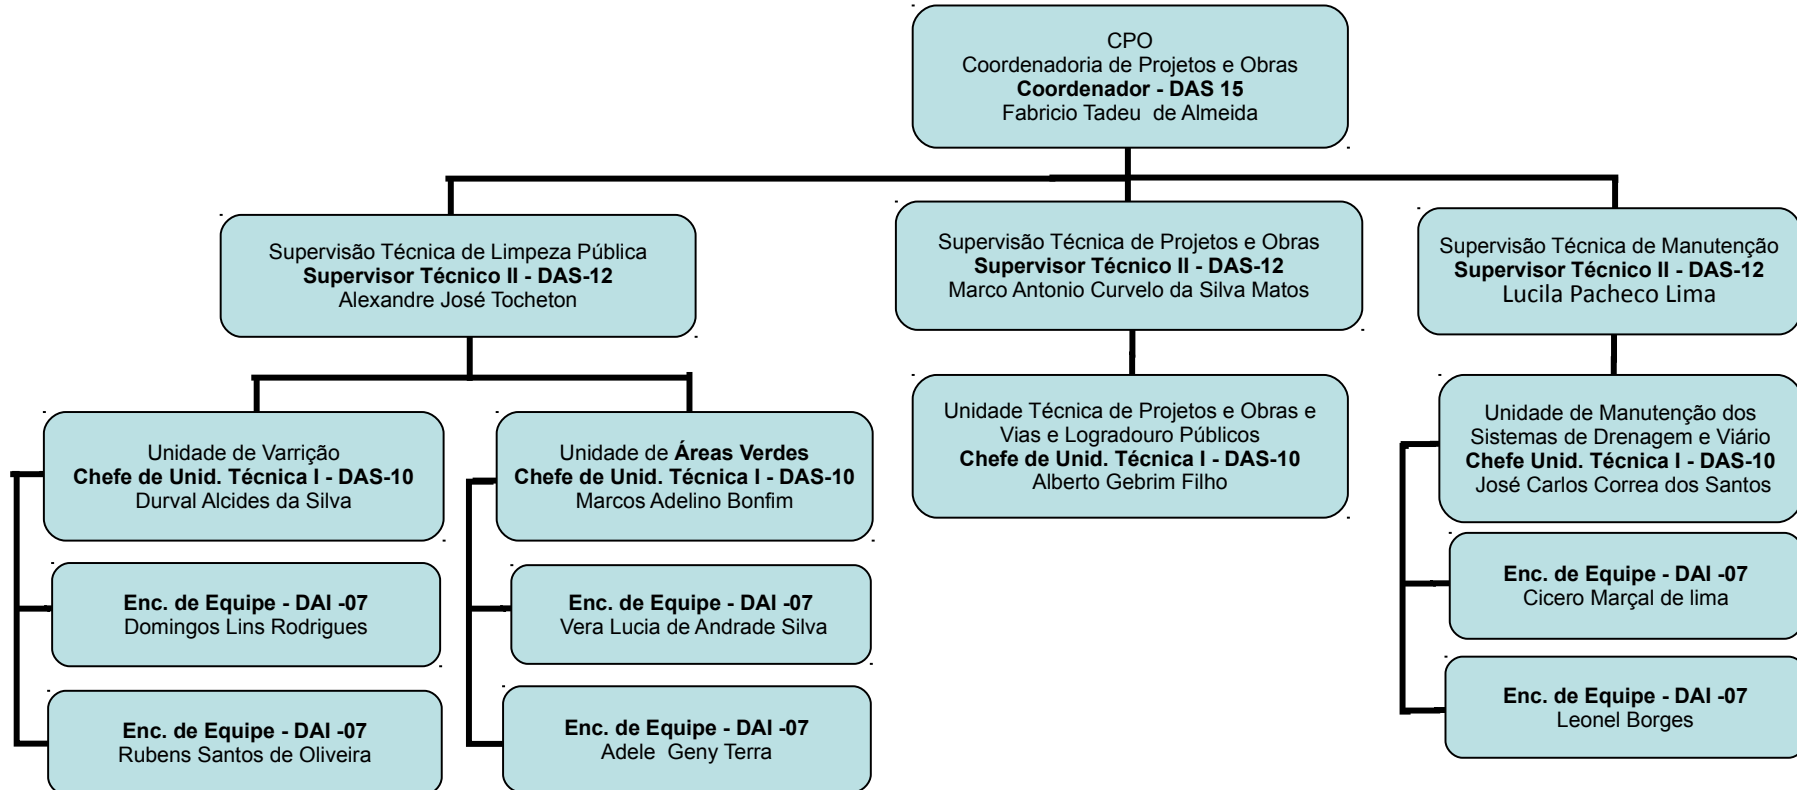

Subprefeitura de Capela do Socorro

Relatório de Gestão

2018

Organograma / Gabinete

Subprefeitura de Capela do Socorro

Relatório de Gestão

2018

Organograma / CPDU