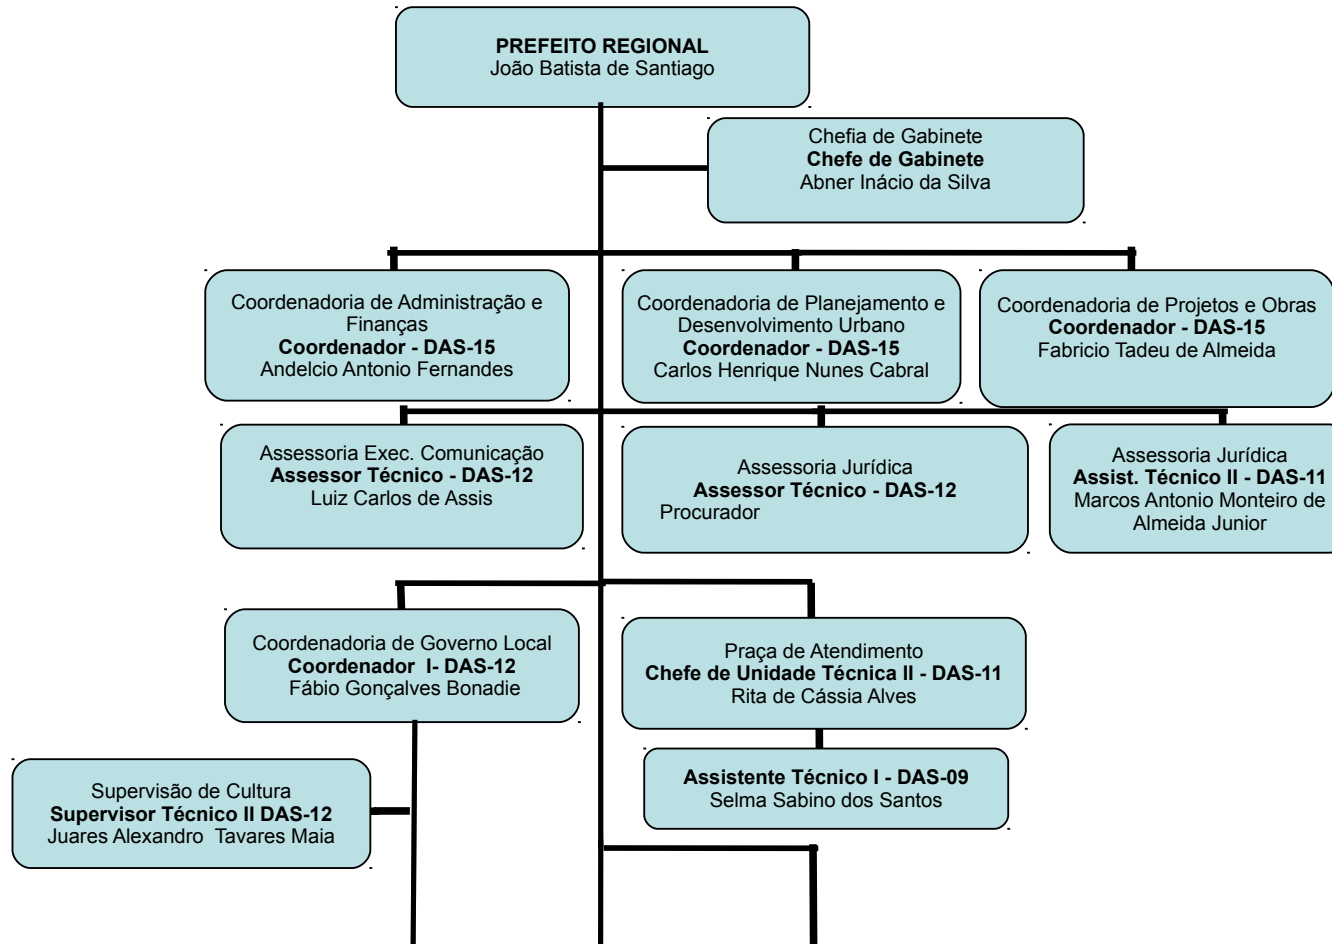

Subprefeitura de Capela do Socorro

Relatório de Gestão

2018

Organograma / Gabinete

Subprefeitura de Capela do Socorro

Relatório de Gestão

2018

Organograma / CPDU