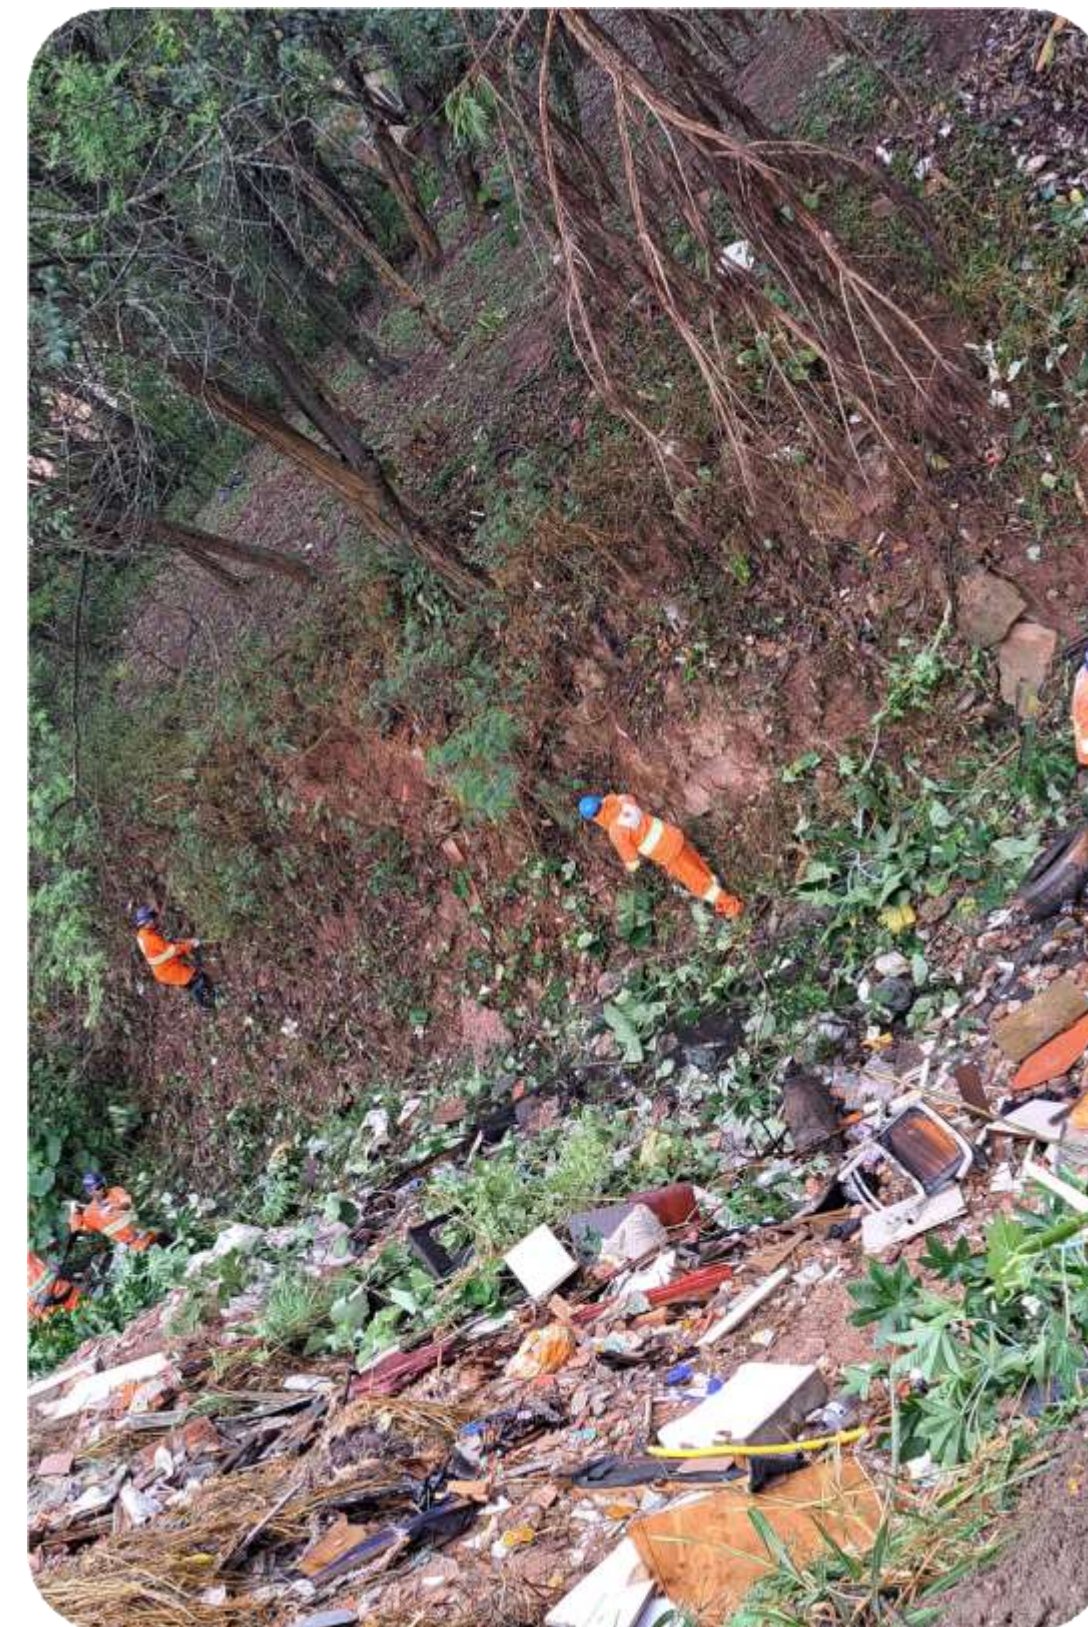

CPO

2023

PISCINÕES: 53.888,24M²

RETIRADA MANUAL DE ENTULHO: 69,71 M³

MARGEM DO CÓRREGO: 345.801 M²

GALERIA: 3.937 M

STLP

QUANTIDADE DE RESÍDUOS COLETADOS DE DESCARTE IRREGULAR