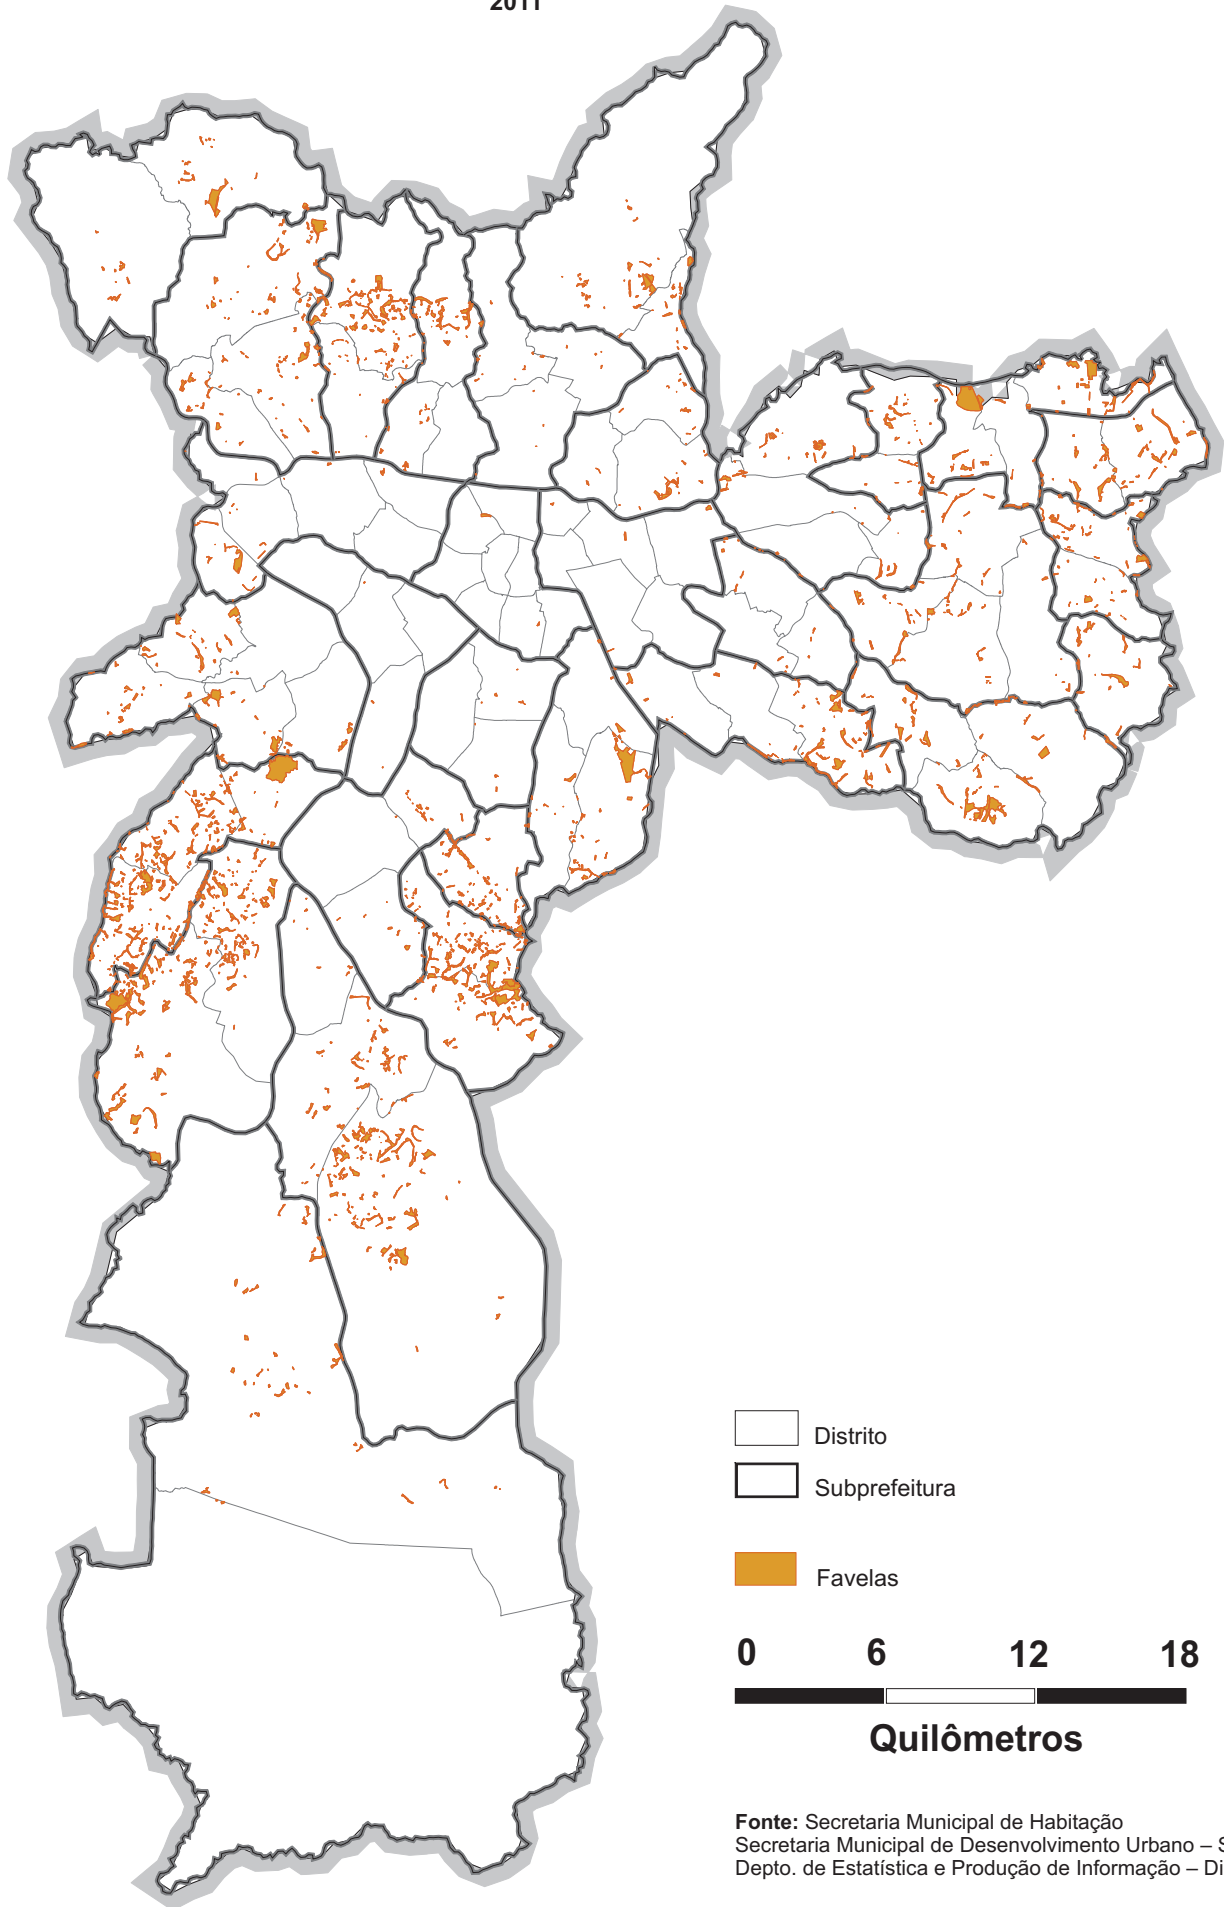

**Distribuição das Favelas**  
**Município de São Paulo**  
2011

Fonte: Secretaria Municipal de Habitação  
Secretaria Municipal de Desenvolvimento Urbano – SMDU/  
Depto. de Estatística e Produção de Informação – Dipro.