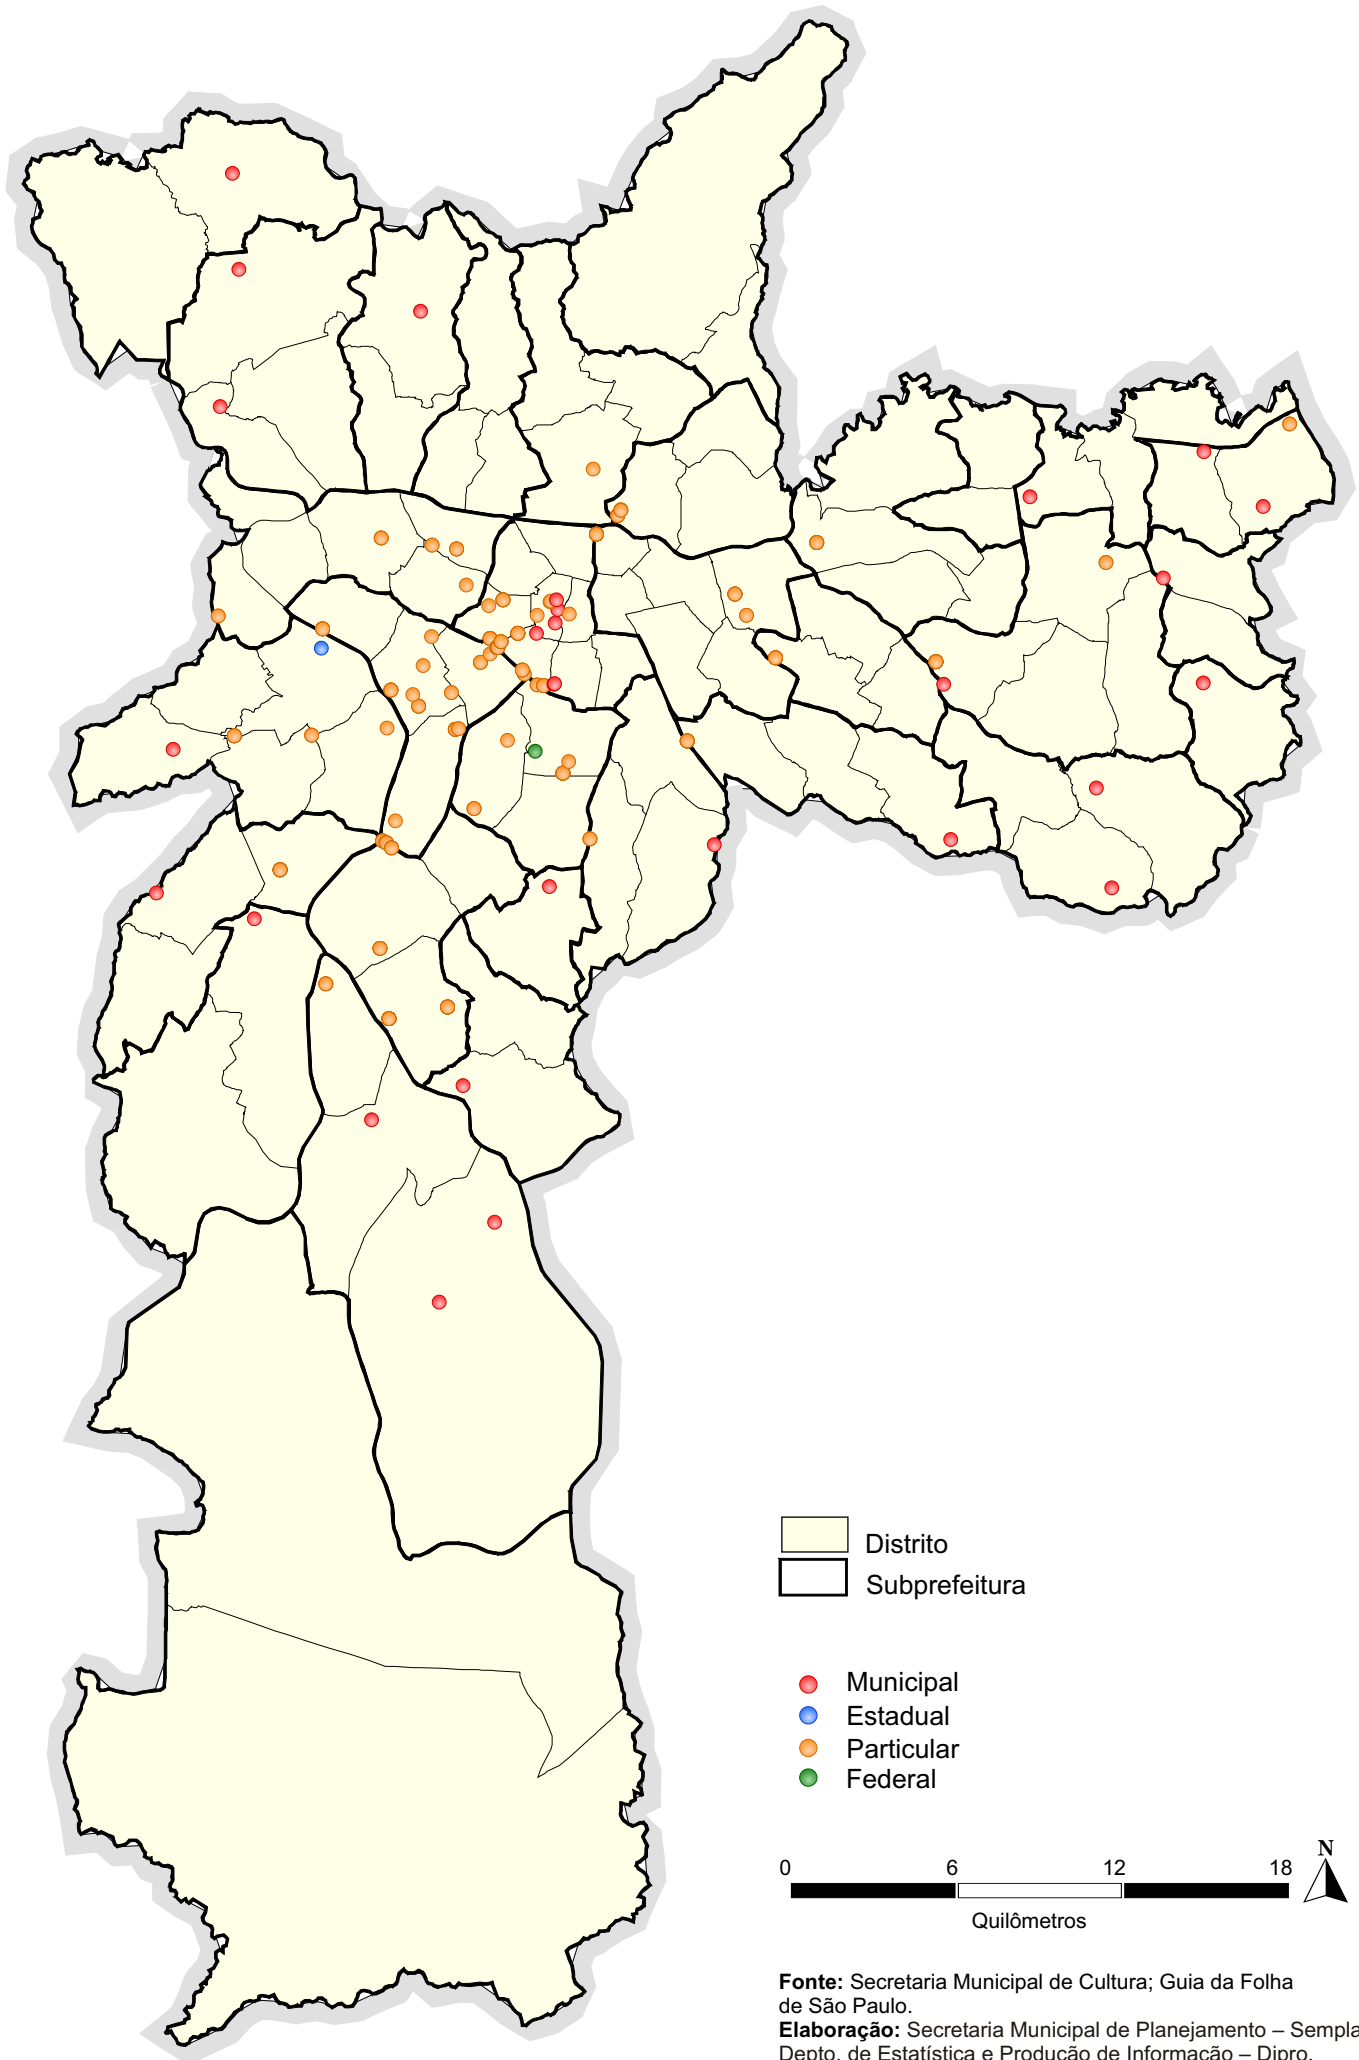

Salas de Cinema, Teatro e Cinema e Unidades Especiais da Prefeitura  
Município de São Paulo  
2006

Fonte: Secretaria Municipal de Cultura; Guia da Folha de São Paulo.  
Elaboração: Secretaria Municipal de Planejamento – Sempla/ Depto. de Estatística e Produção de Informação – Dipro.