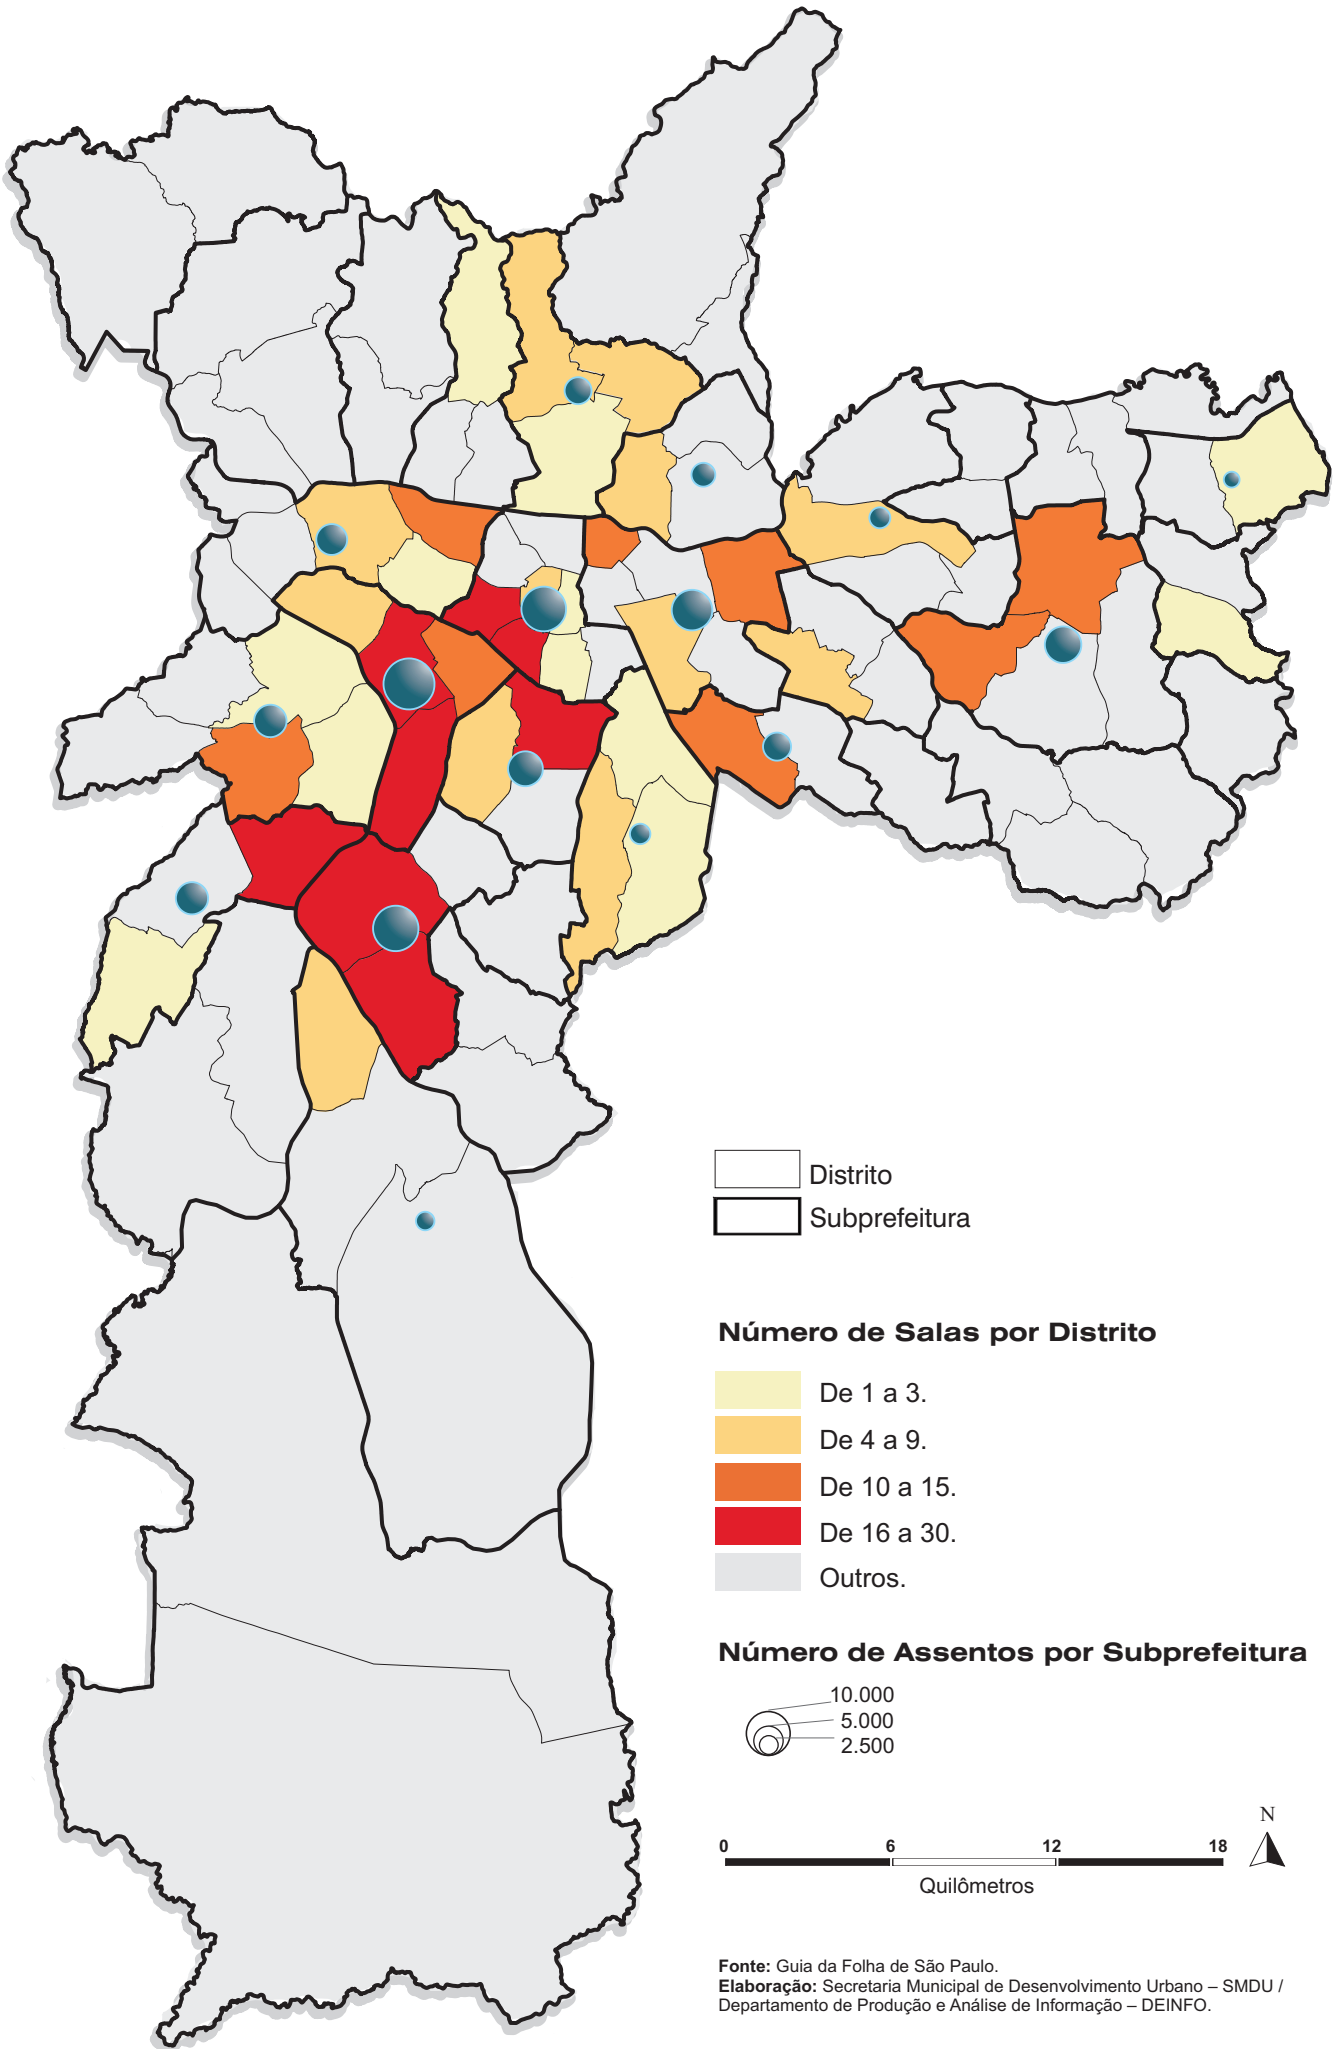

Salas de Cinema

Município de São Paulo
2014

Fonte: Guia da Folha de São Paulo.
Elaboração: Secretaria Municipal de Desenvolvimento Urbano – SMDU /
Departamento de Produção e Análise de Informação – DEINFO.