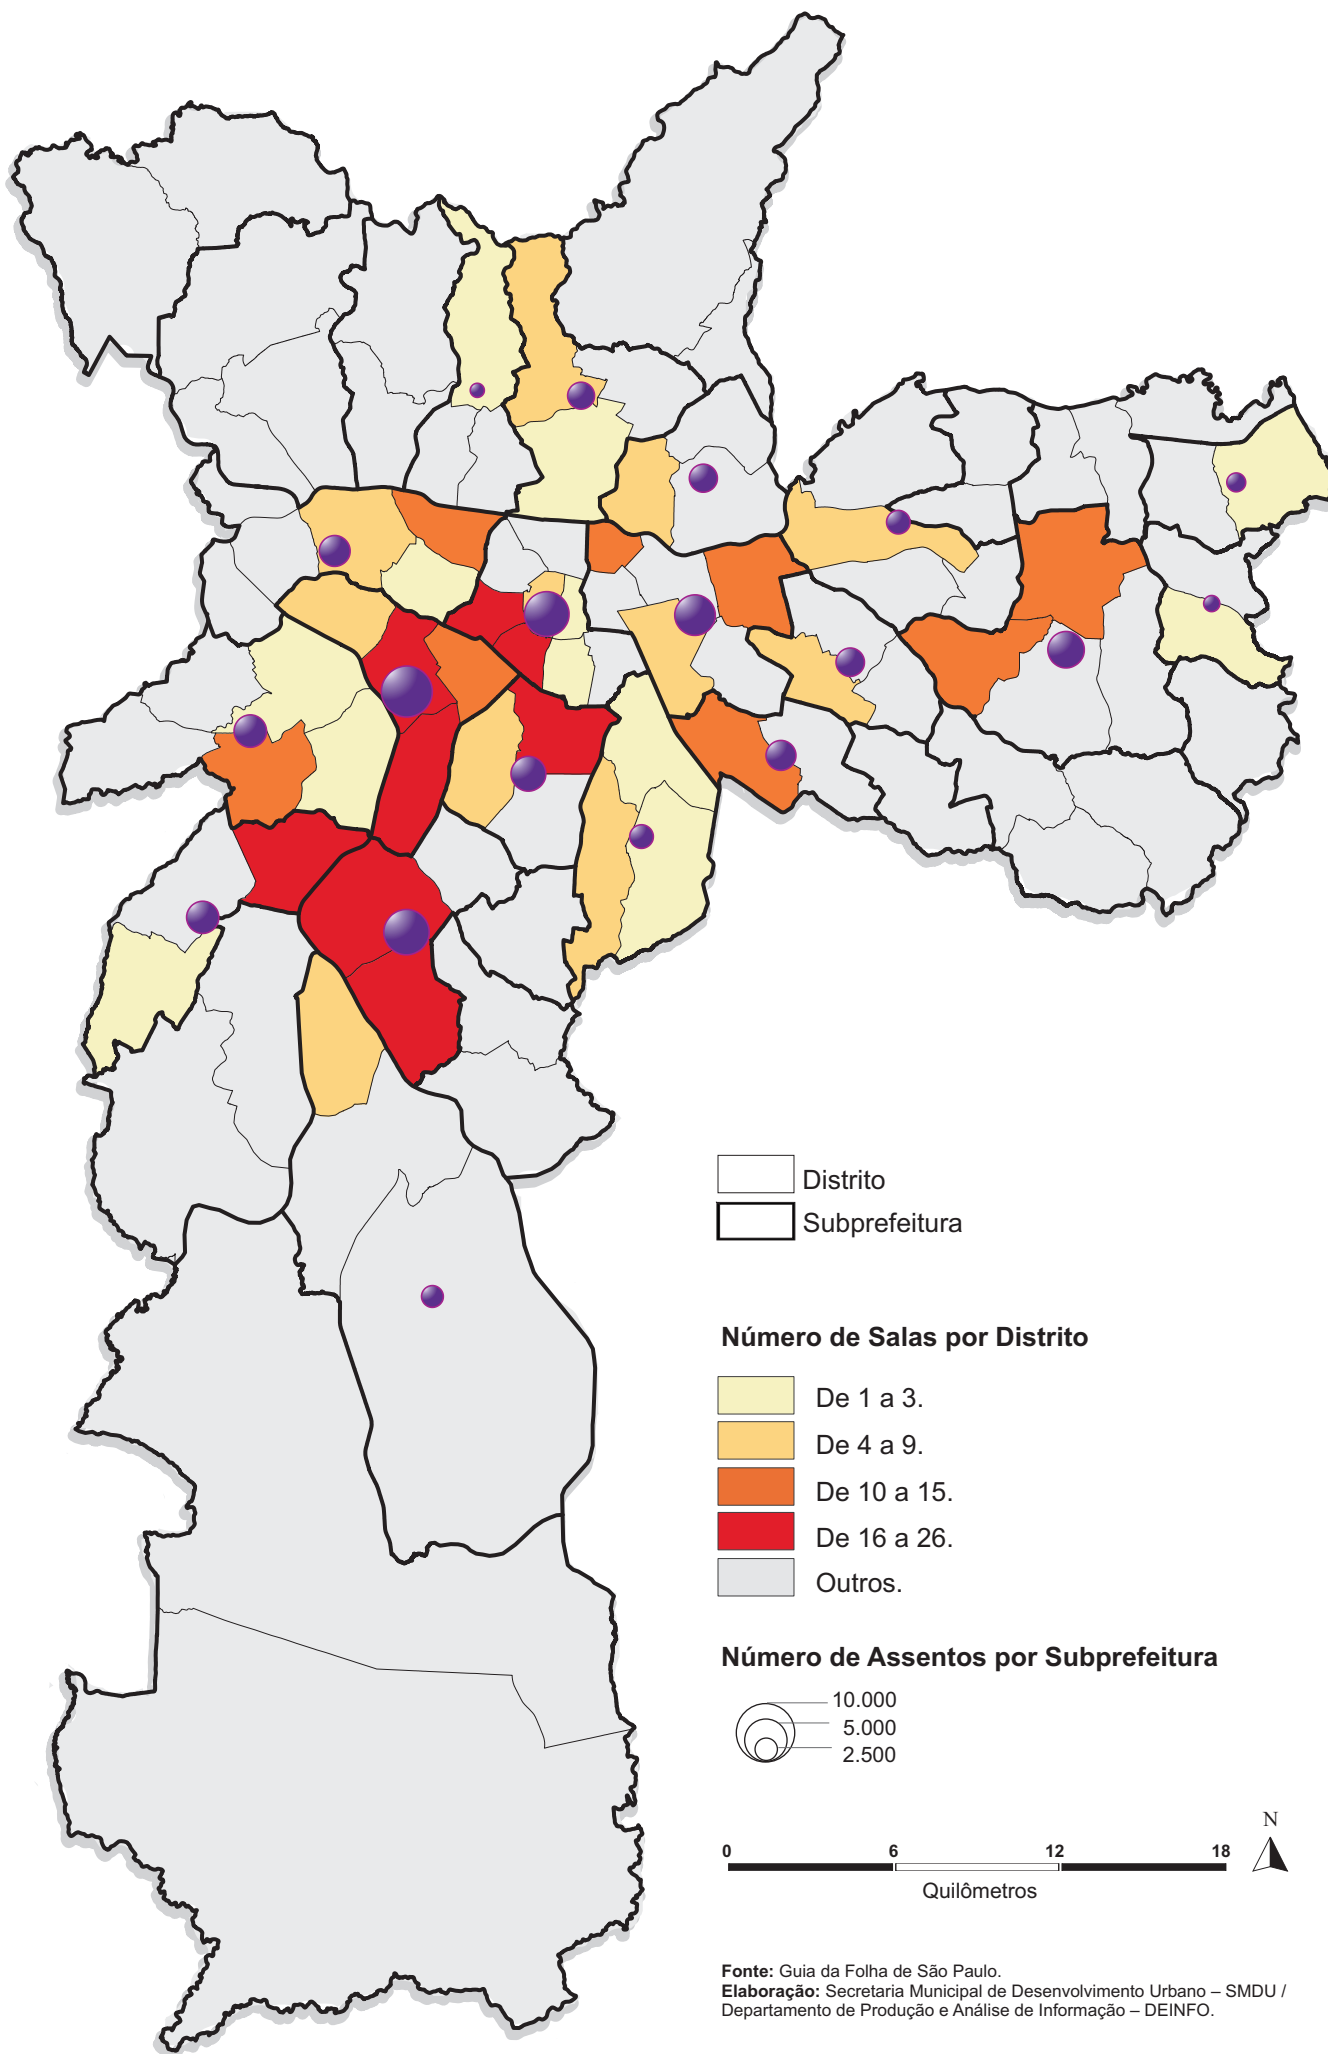

# Salas de Cinema

Município de São Paulo  
2013

Fonte: Guia da Folha de São Paulo.  
Elaboração: Secretaria Municipal de Desenvolvimento Urbano – SMDU /  
Departamento de Produção e Análise de Informação – DEINFO.