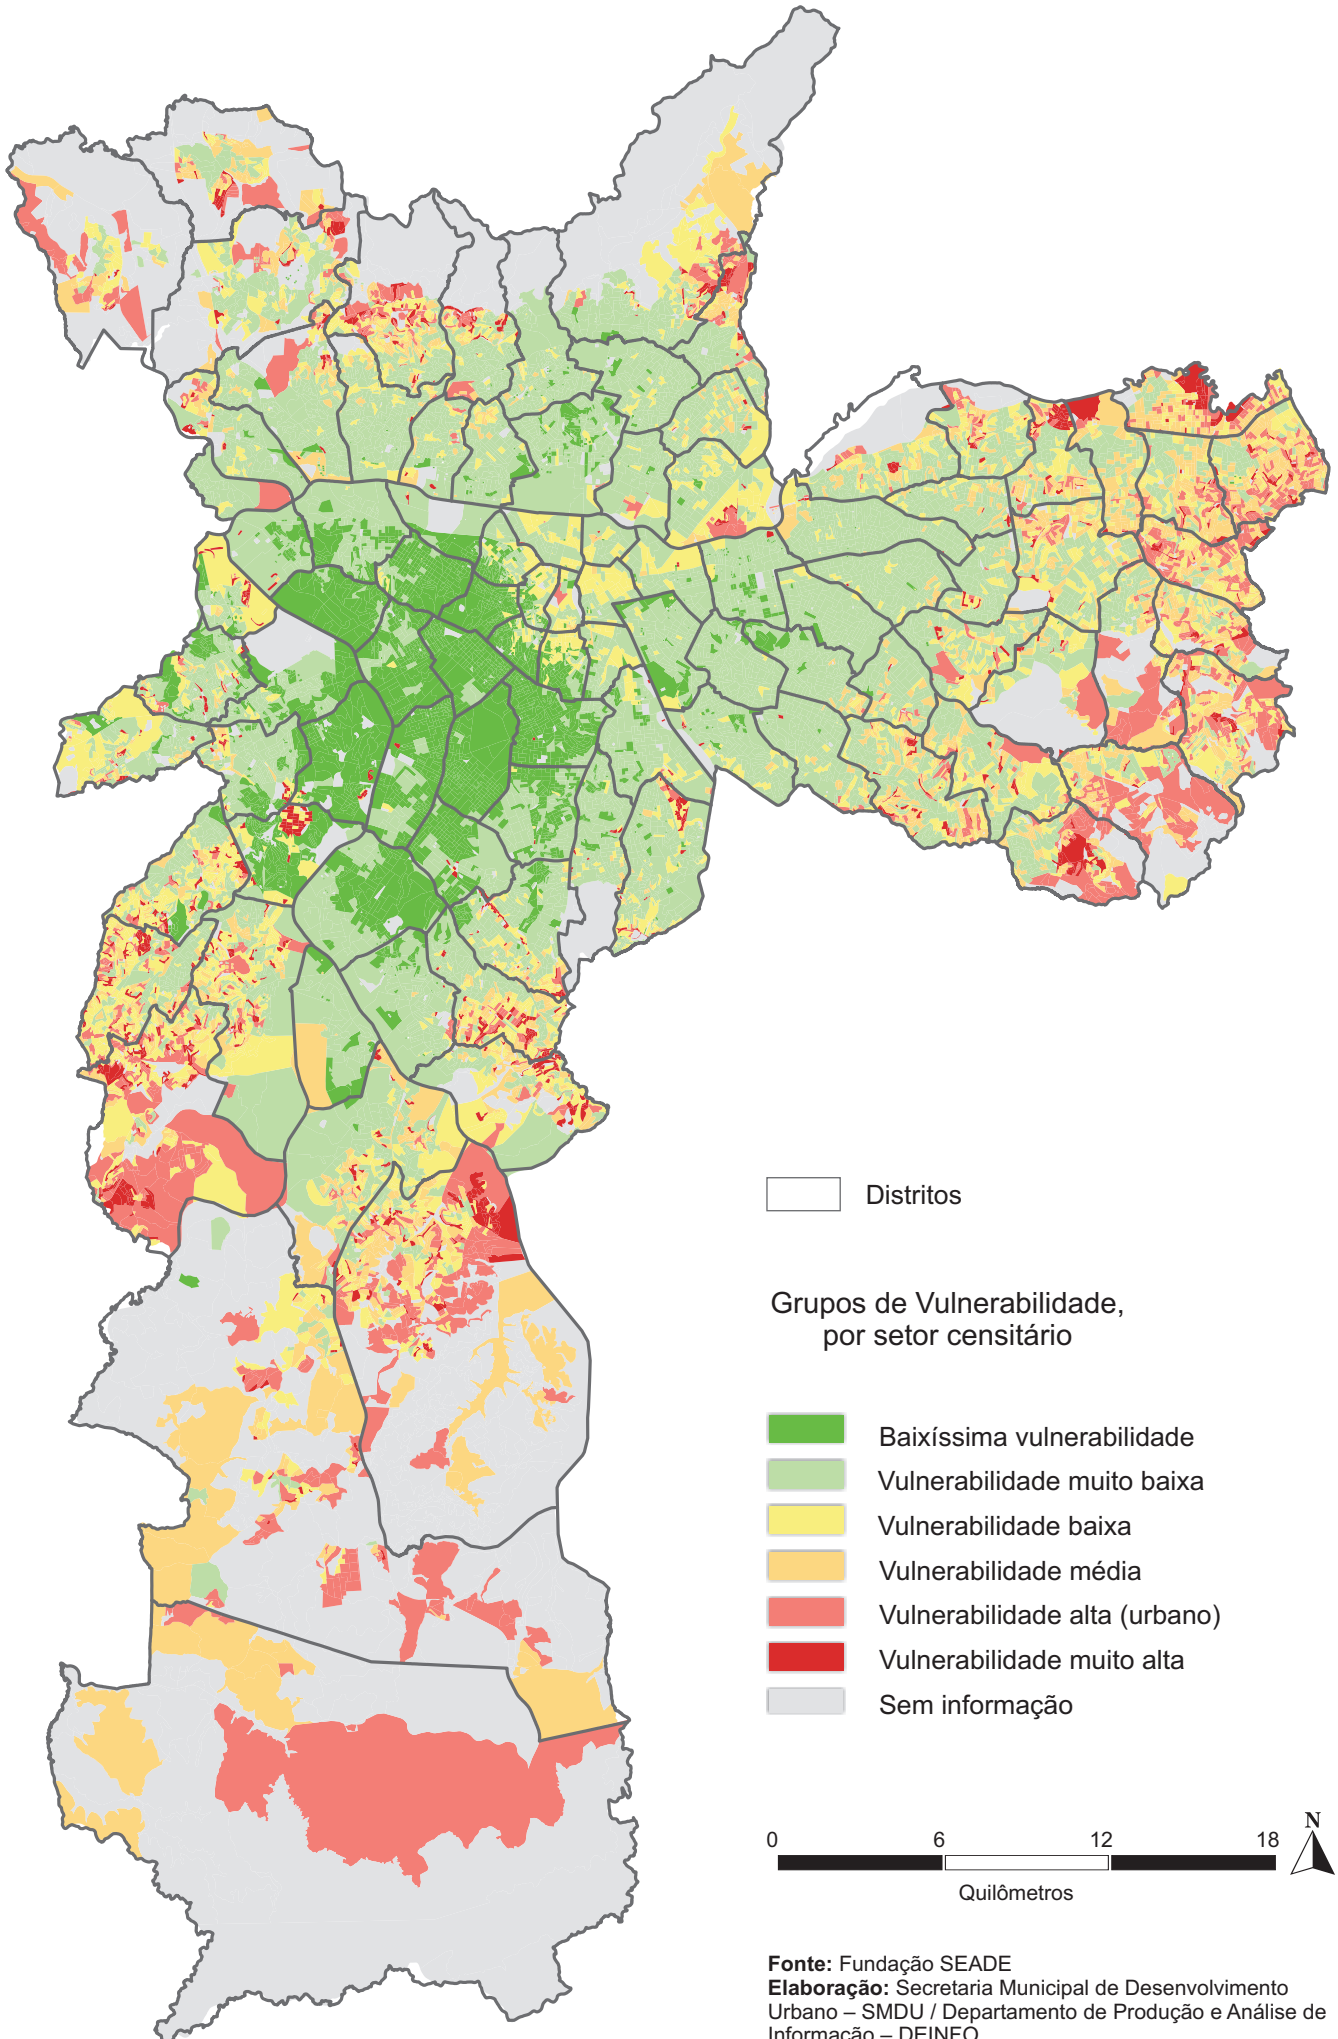

Índice Paulista de Vulnerabilidade Social – IPVS
Município de São Paulo
2010

Fonte: Fundação SEADE
Elaboração: Secretaria Municipal de Desenvolvimento Urbano – SMDU / Departamento de Produção e Análise de Informação – DEINFO