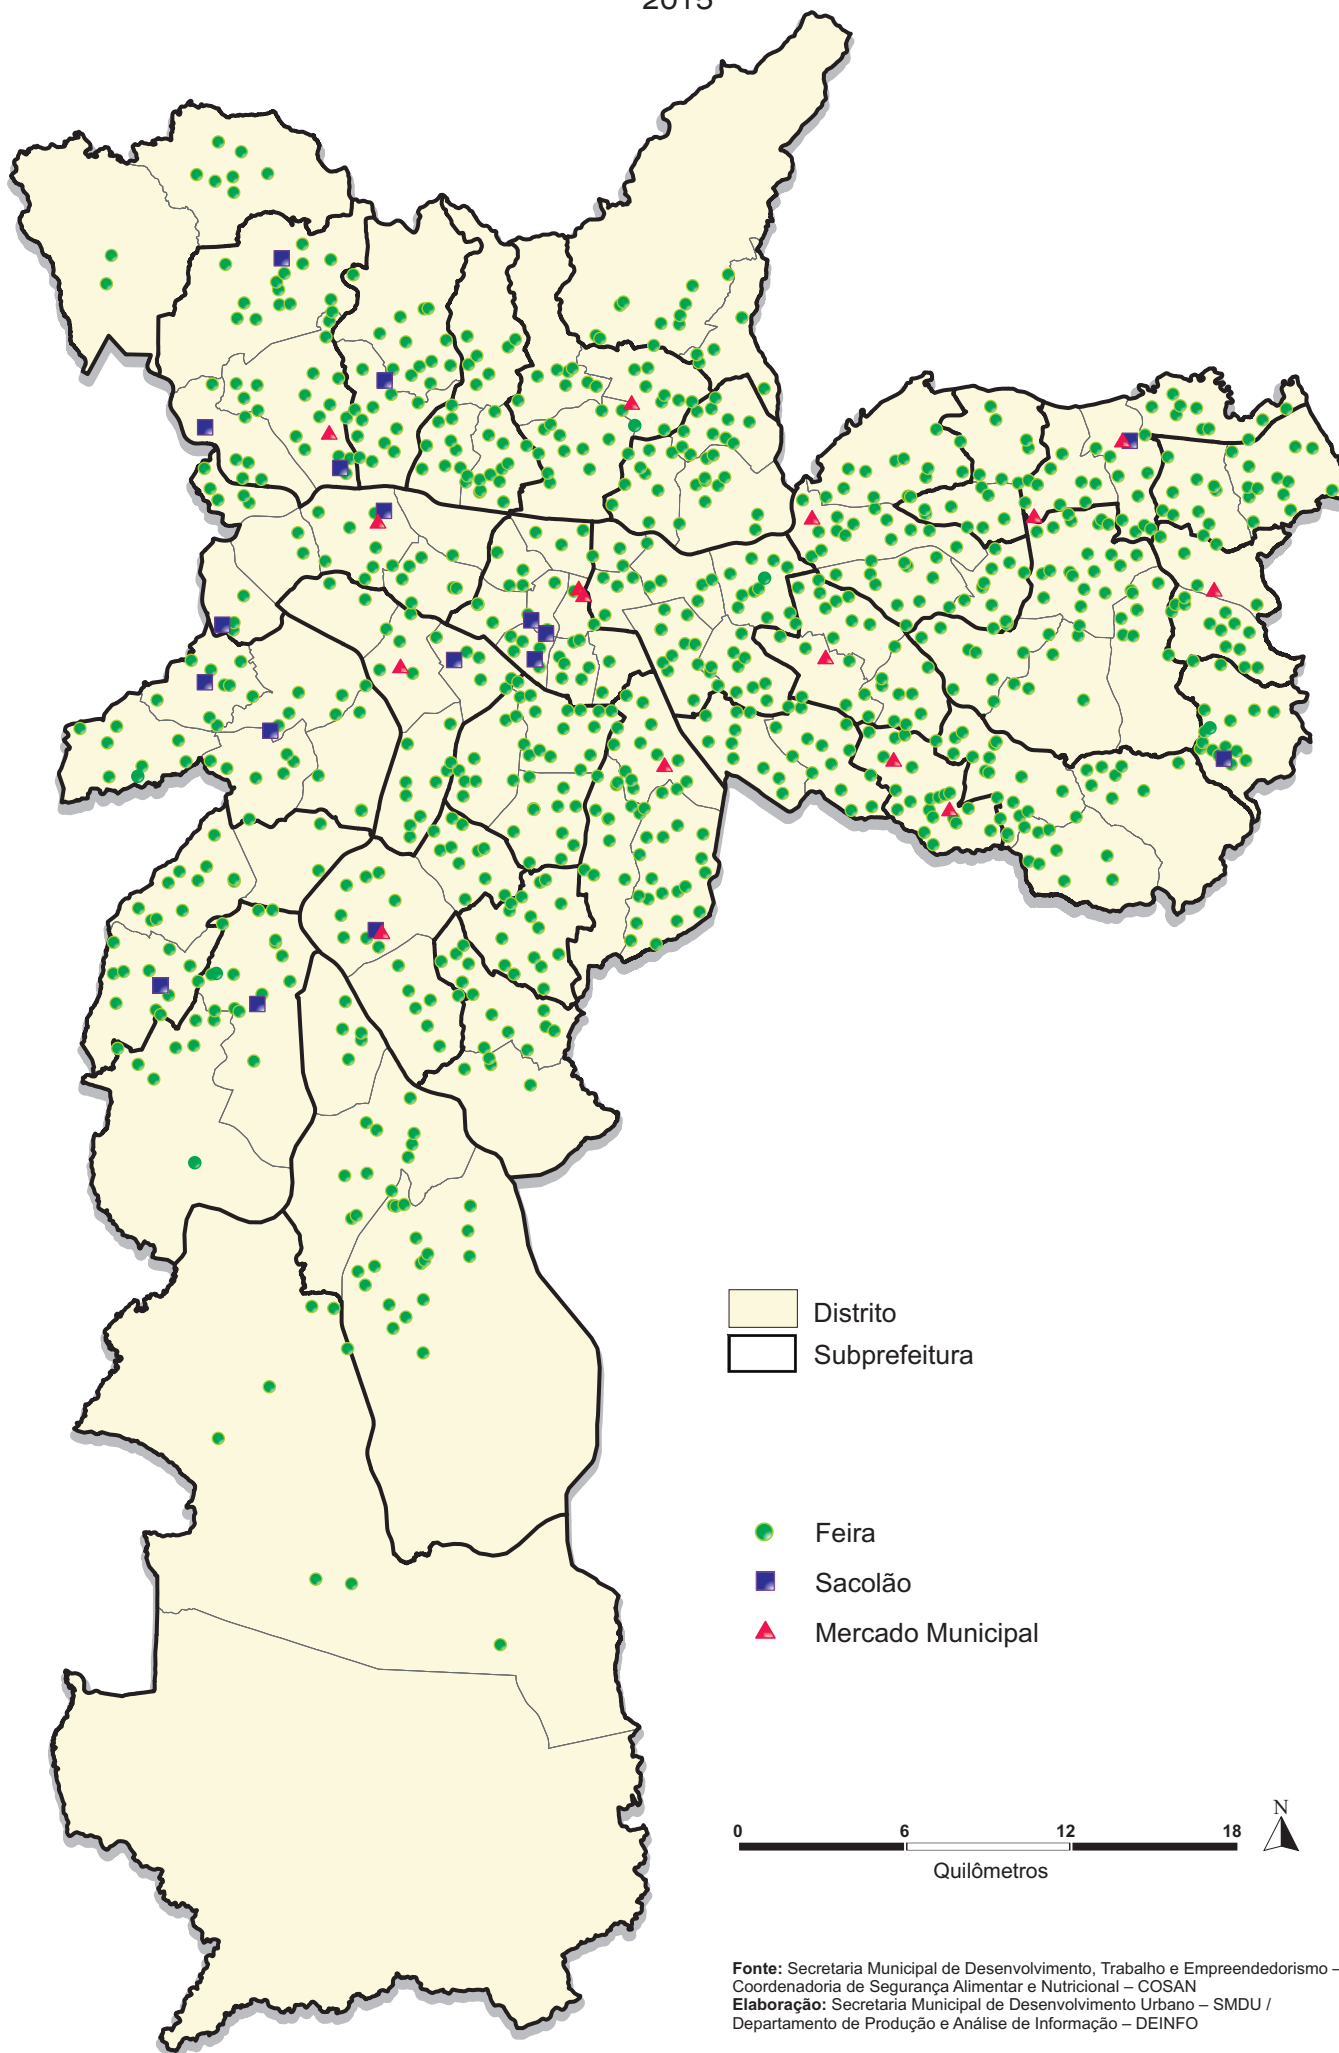

Feiras Livres, Mercados e Sacolões Municipais

Município de São Paulo

2015

Fonte: Secretaria Municipal de Desenvolvimento, Trabalho e Empreendedorismo – SDTE /
Coordenadoria de Segurança Alimentar e Nutricional – COSAN
Elaboração: Secretaria Municipal de Desenvolvimento Urbano – SMDU /
Departamento de Produção e Análise de Informação – DEINFO