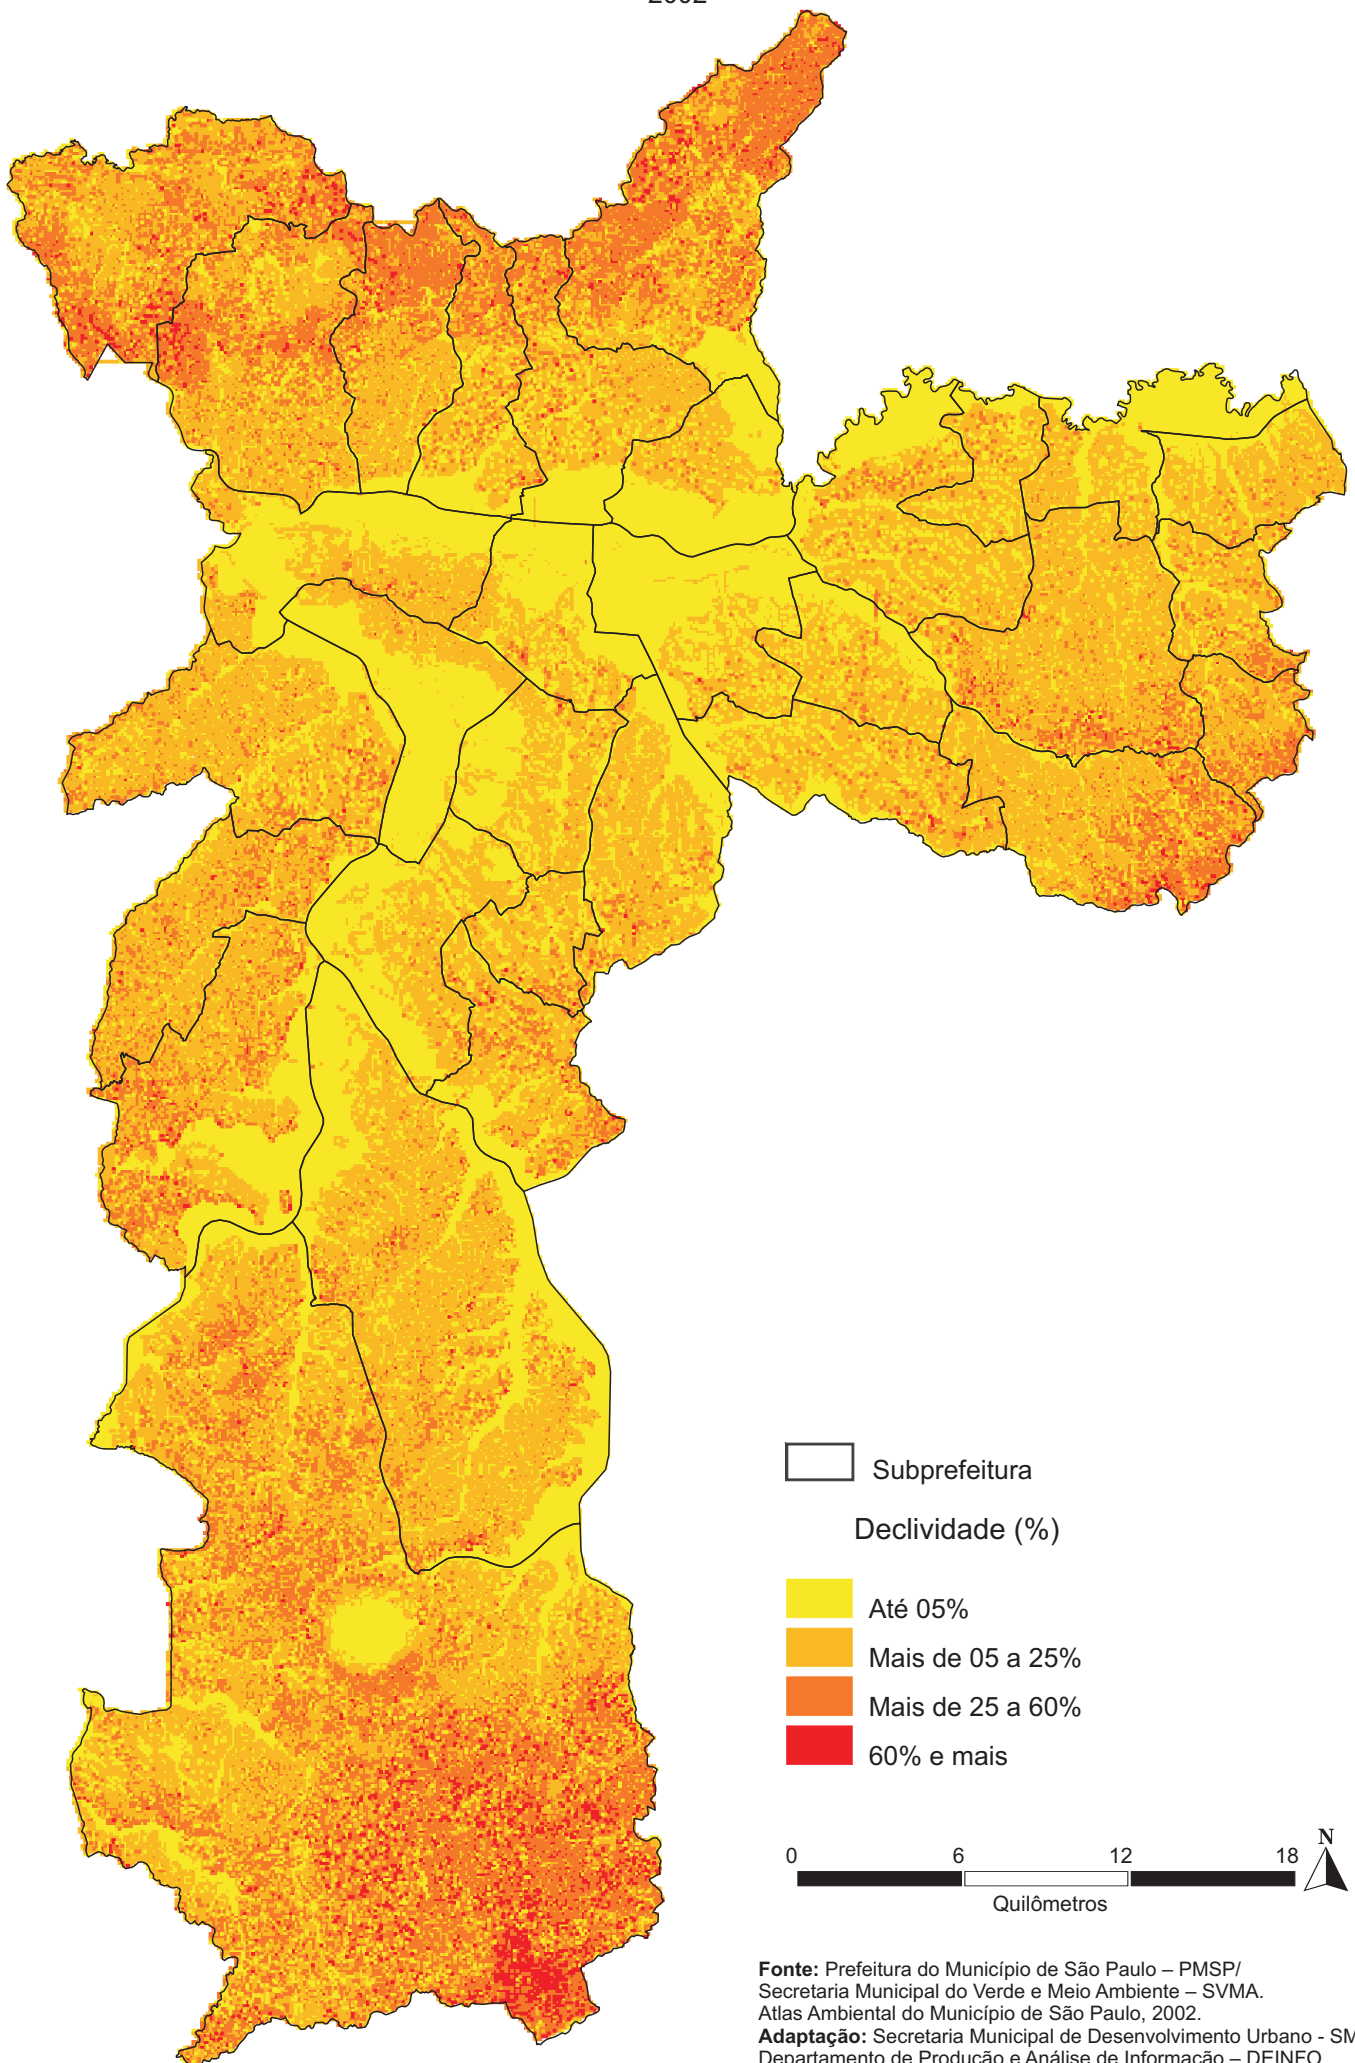

Declividade
Município de São Paulo
2002

Fonte: Prefeitura do Município de São Paulo – PMSP/
Secretaria Municipal do Verde e Meio Ambiente – SVMA.
Atlas Ambiental do Município de São Paulo, 2002.

Adaptação: Secretaria Municipal de Desenvolvimento Urbano - SMDU
Departamento de Produção e Análise de Informação – DEINFO.