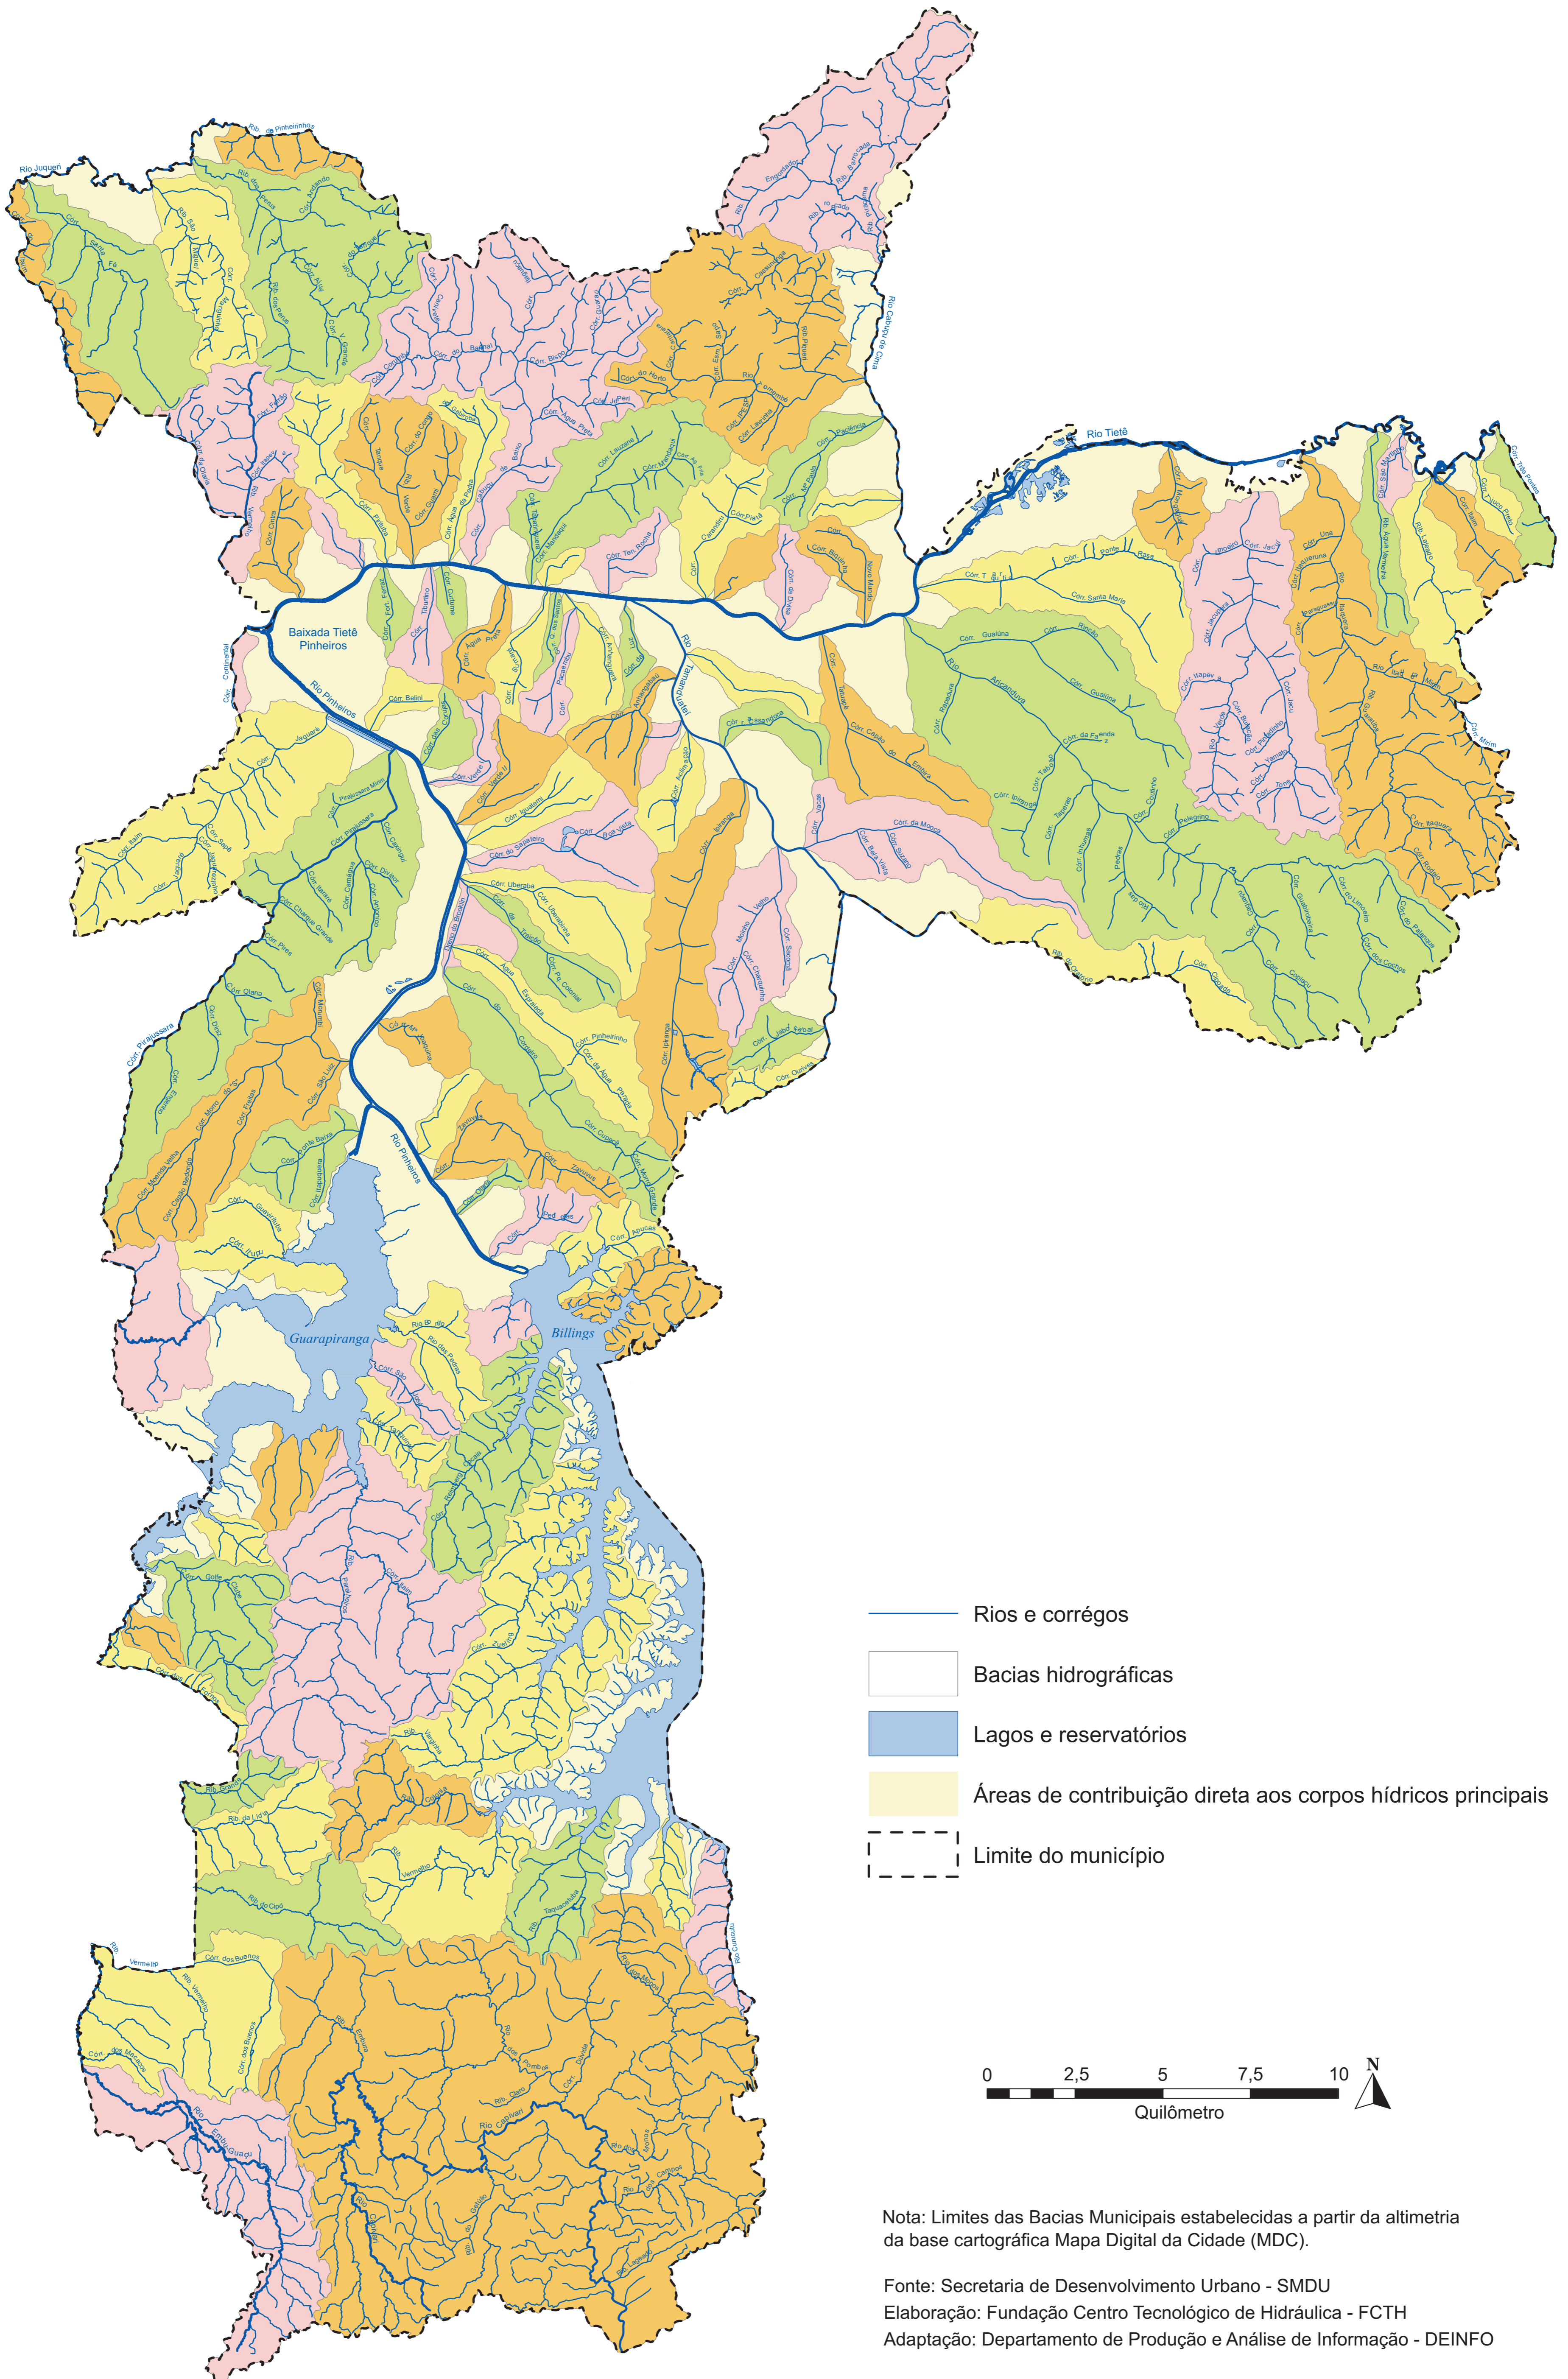

Bacias Hidrográficas Município de São Paulo 2012

Nota: Limites das Bacias Municipais estabelecidas a partir da altimetria da base cartográfica Mapa Digital da Cidade (MDC).

Fonte: Secretaria de Desenvolvimento Urbano - SMDU
Elaboração: Fundação Centro Tecnológico de Hidráulica - FCTH
Adaptação: Departamento de Produção e Análise de Informação - DEINFO