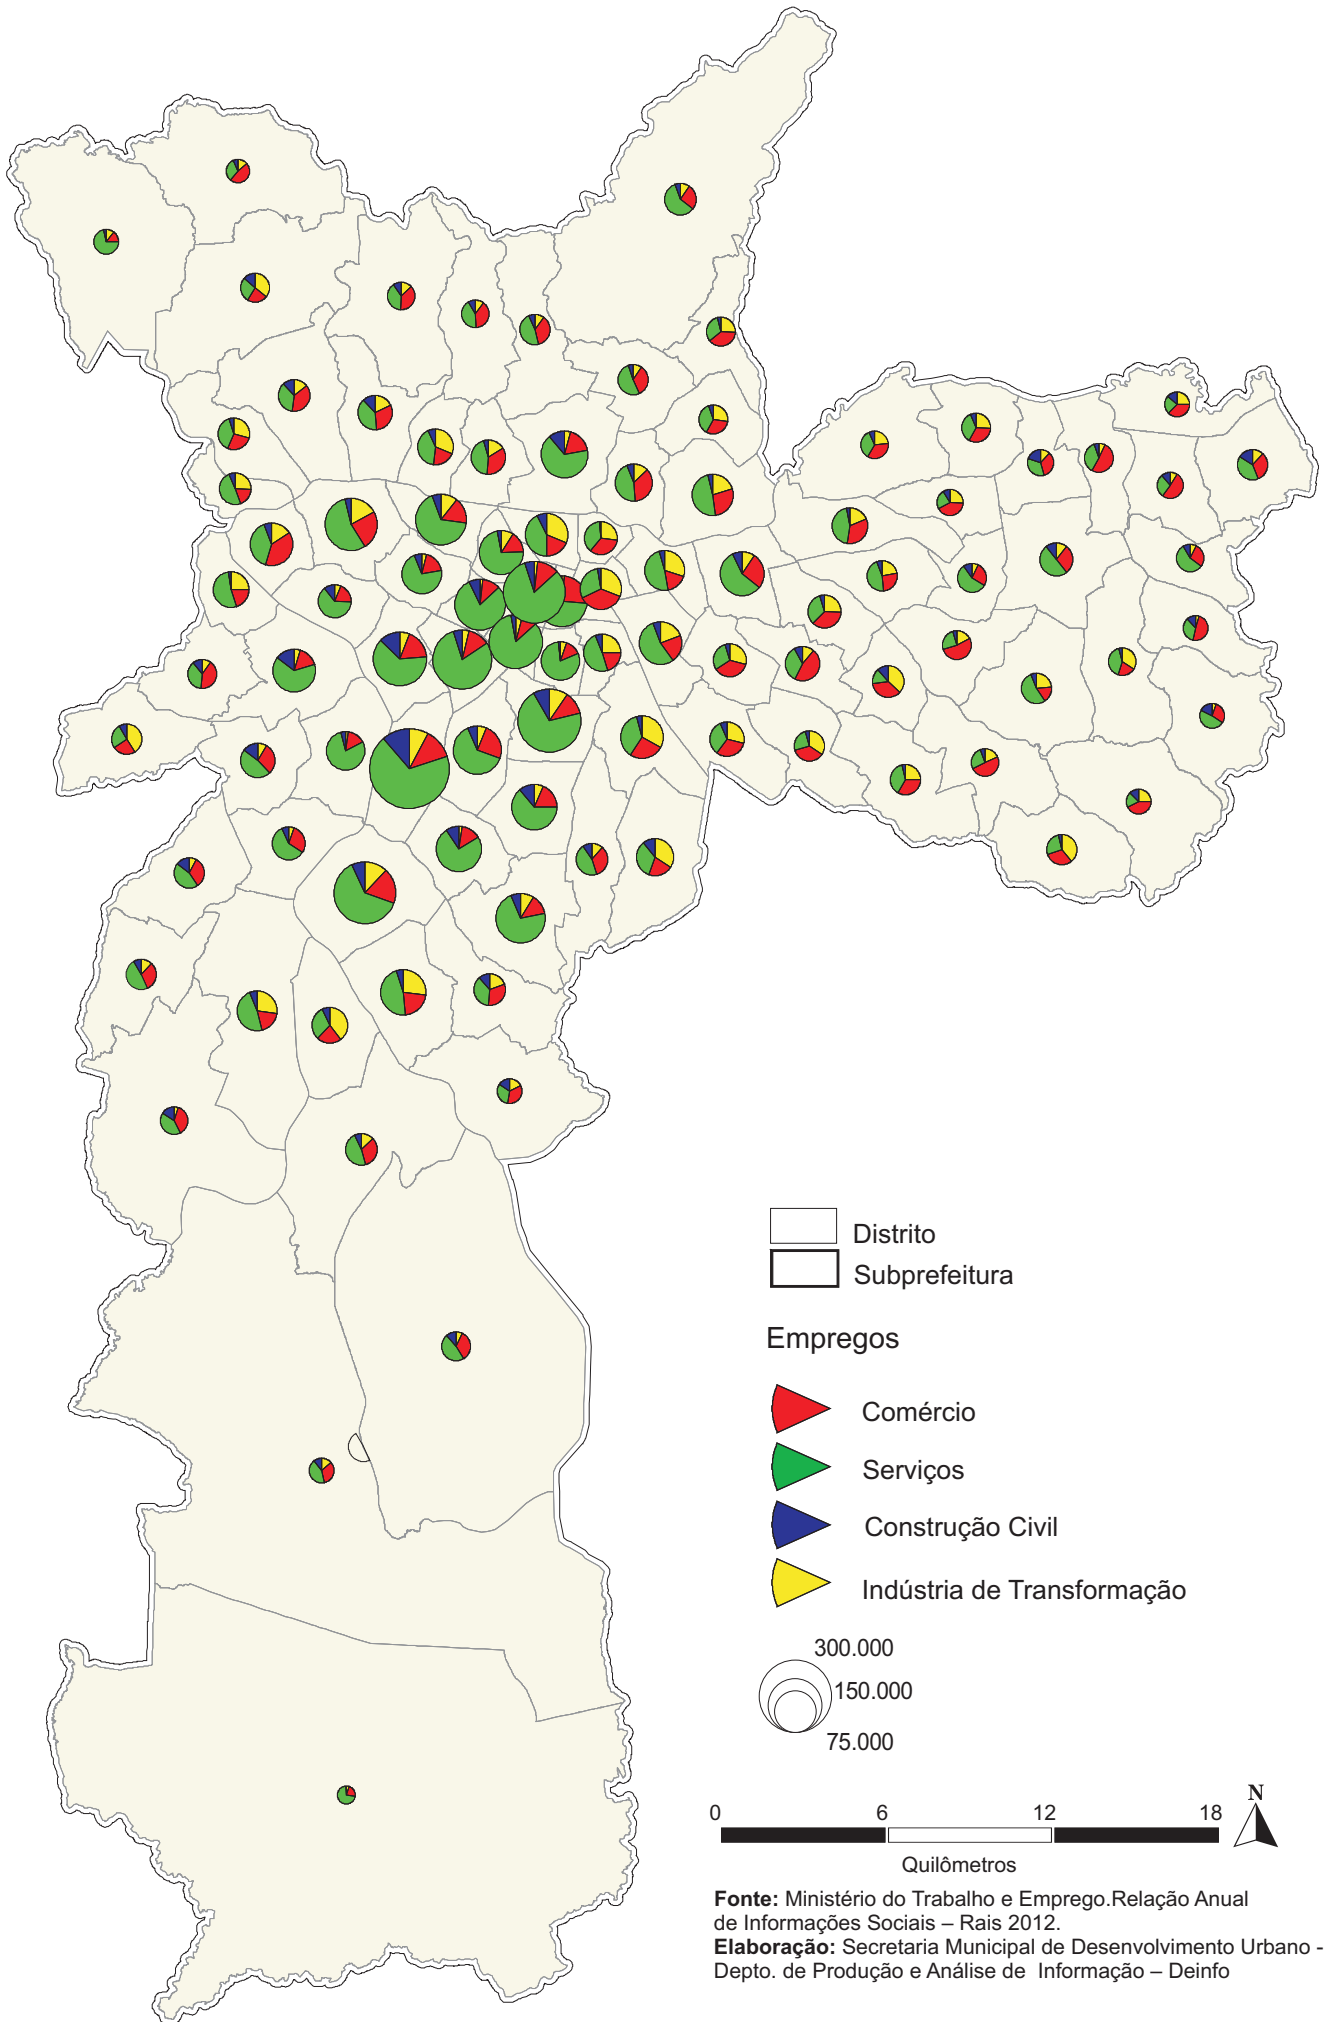

Participação Percentual dos Empregos por Setor

Distritos do Município de São Paulo

2012

Fonte: Ministério do Trabalho e Emprego. Relação Anual de Informações Sociais – Rais 2012.
Elaboração: Secretaria Municipal de Desenvolvimento Urbano - SMDU Depto. de Produção e Análise de Informação – Deinfo