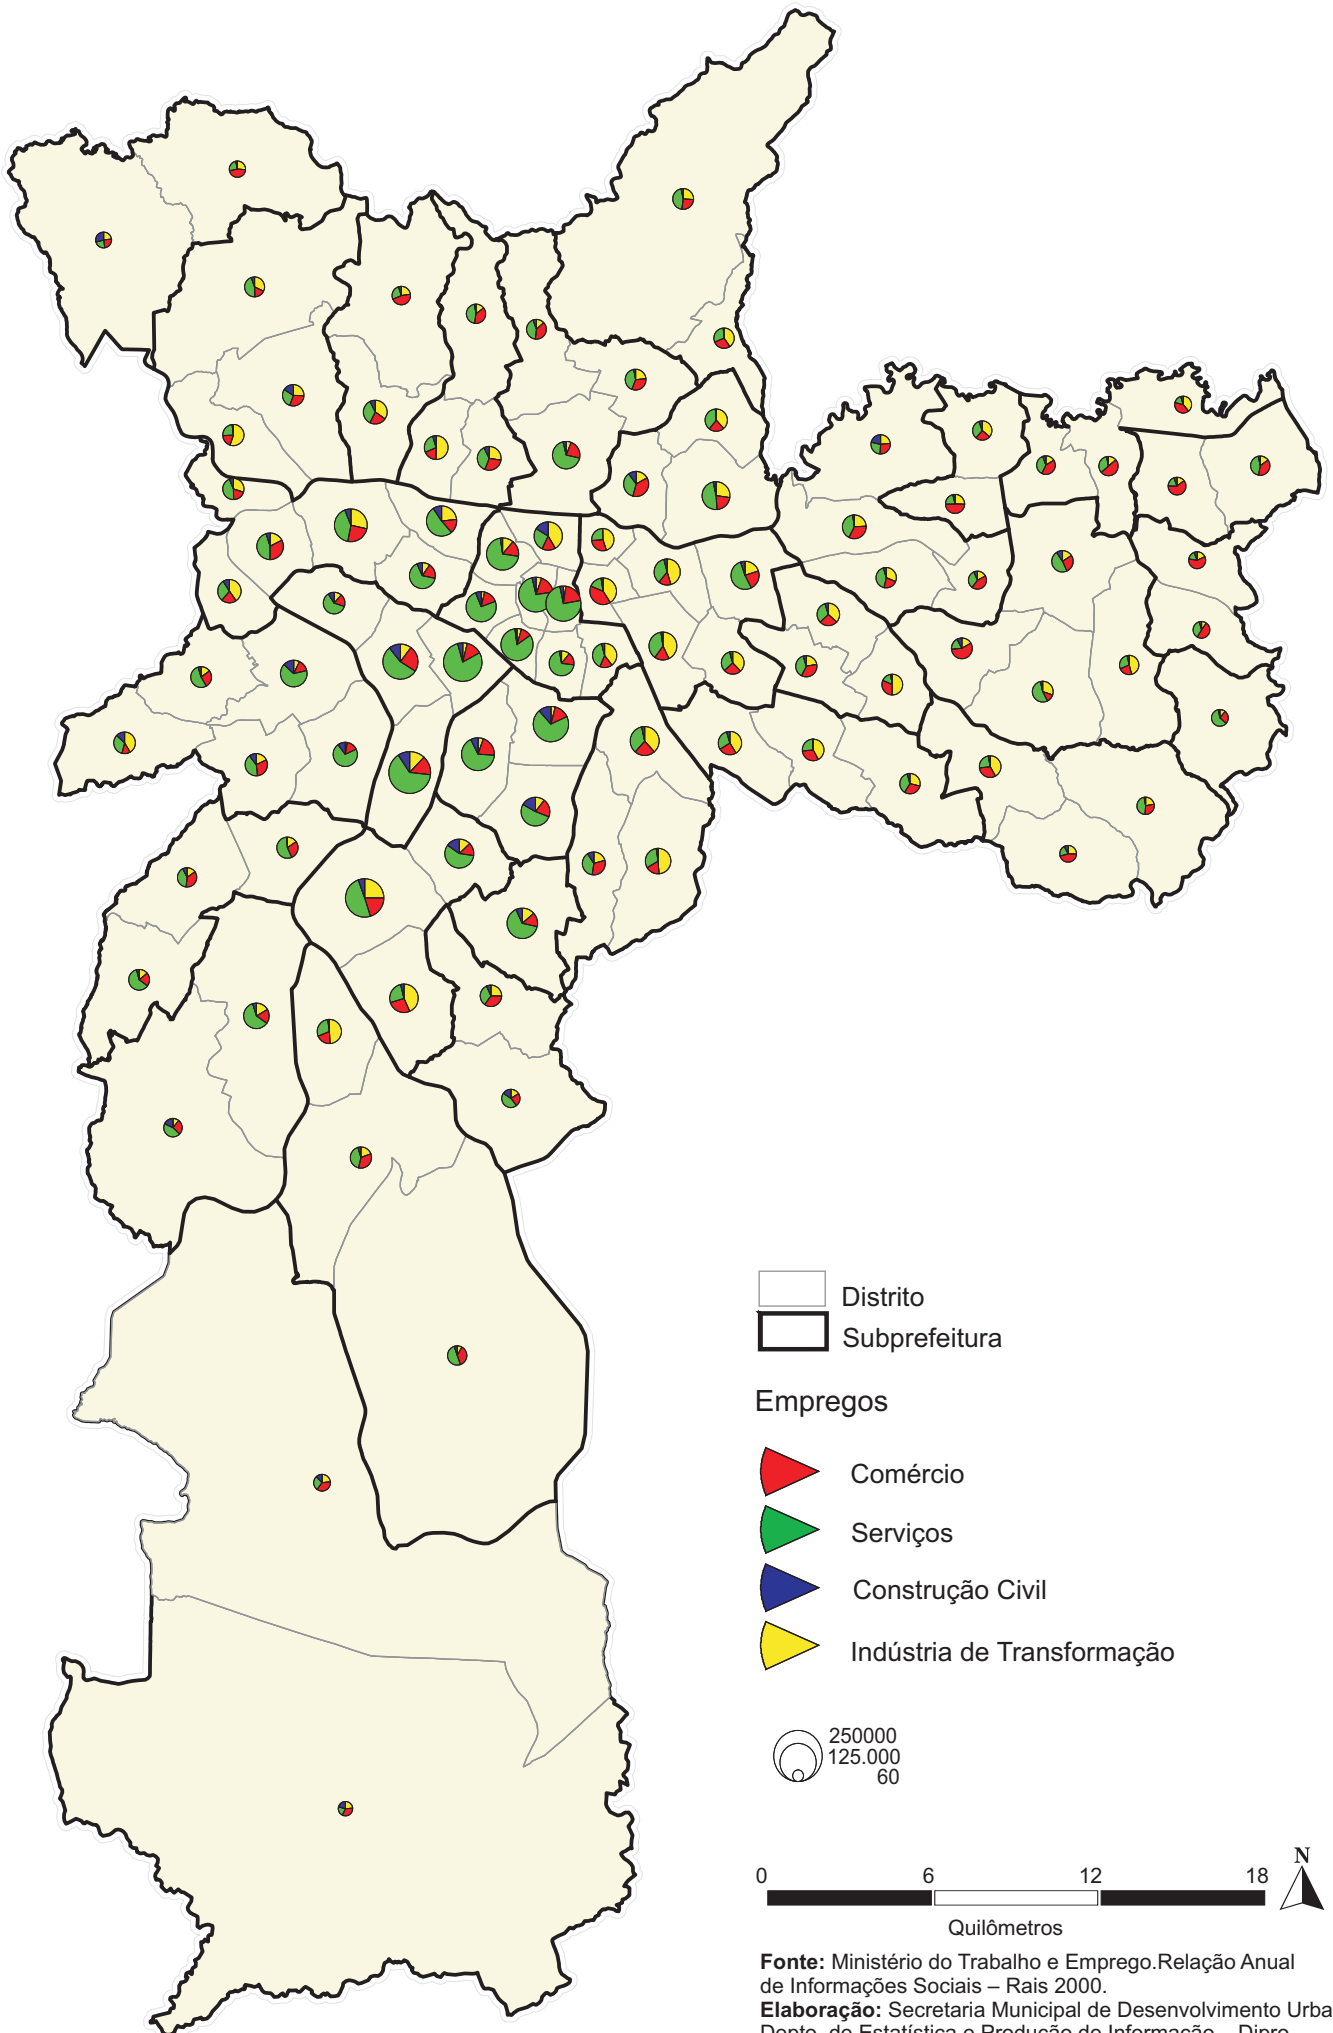

Participação Percentual dos Empregos por Setor

Distritos do Município de São Paulo

2000

Fonte: Ministério do Trabalho e Emprego. Relação Anual de Informações Sociais – Rais 2000.
Elaboração: Secretaria Municipal de Desenvolvimento Urbano - SMDU
Depto. de Estatística e Produção de Informação – Dipro.