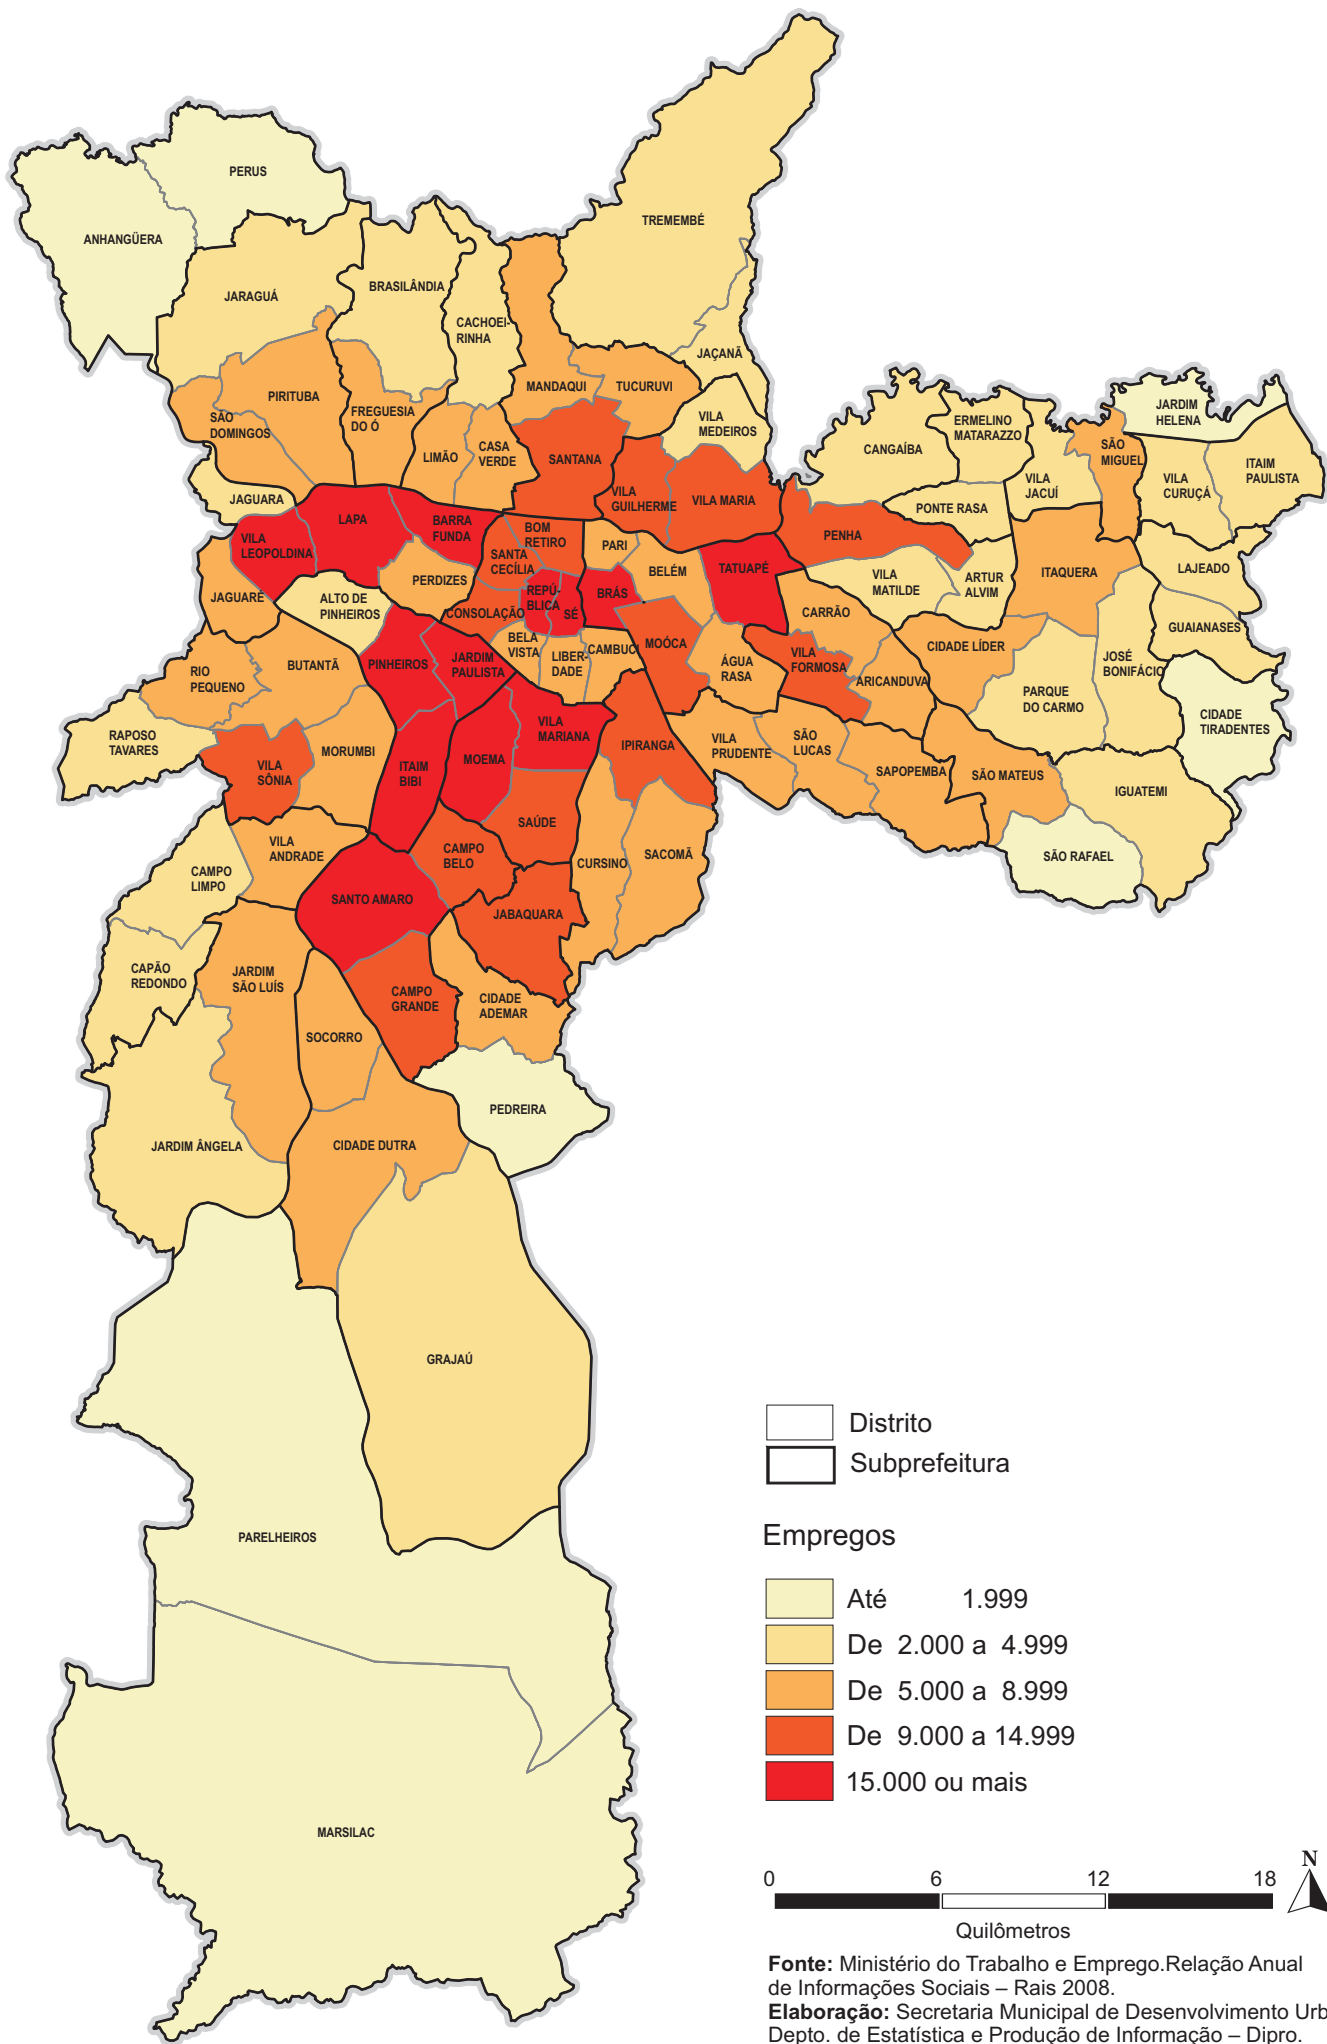

## Distritos do Município de São Paulo

2008

ANHANGÜERA

PERUS

TREMEMBÉ

JARAGUÁ

BRASILÂNDIA

CACHOEIRINHA

MANDAQUI

TUCURUVI

JAÇANÁ

PIRITUBA

FREGUESIA DO O

LIMÃO

CASA VERDE

SANTANA

JAGUARA

VILA LEOPOLDINA

LAPA

BARRA FUNDA

SANTA CECÍLIA

BOM RETIRO

PARI

VILA GUILHERME

SAPOEMBA

SÃO MATEUS

IGUATEMI

CIDADE TIRADENTES

CAMPO LIMPO

VILA ANDRADE

SANTO AMARO

CAMPO BELO