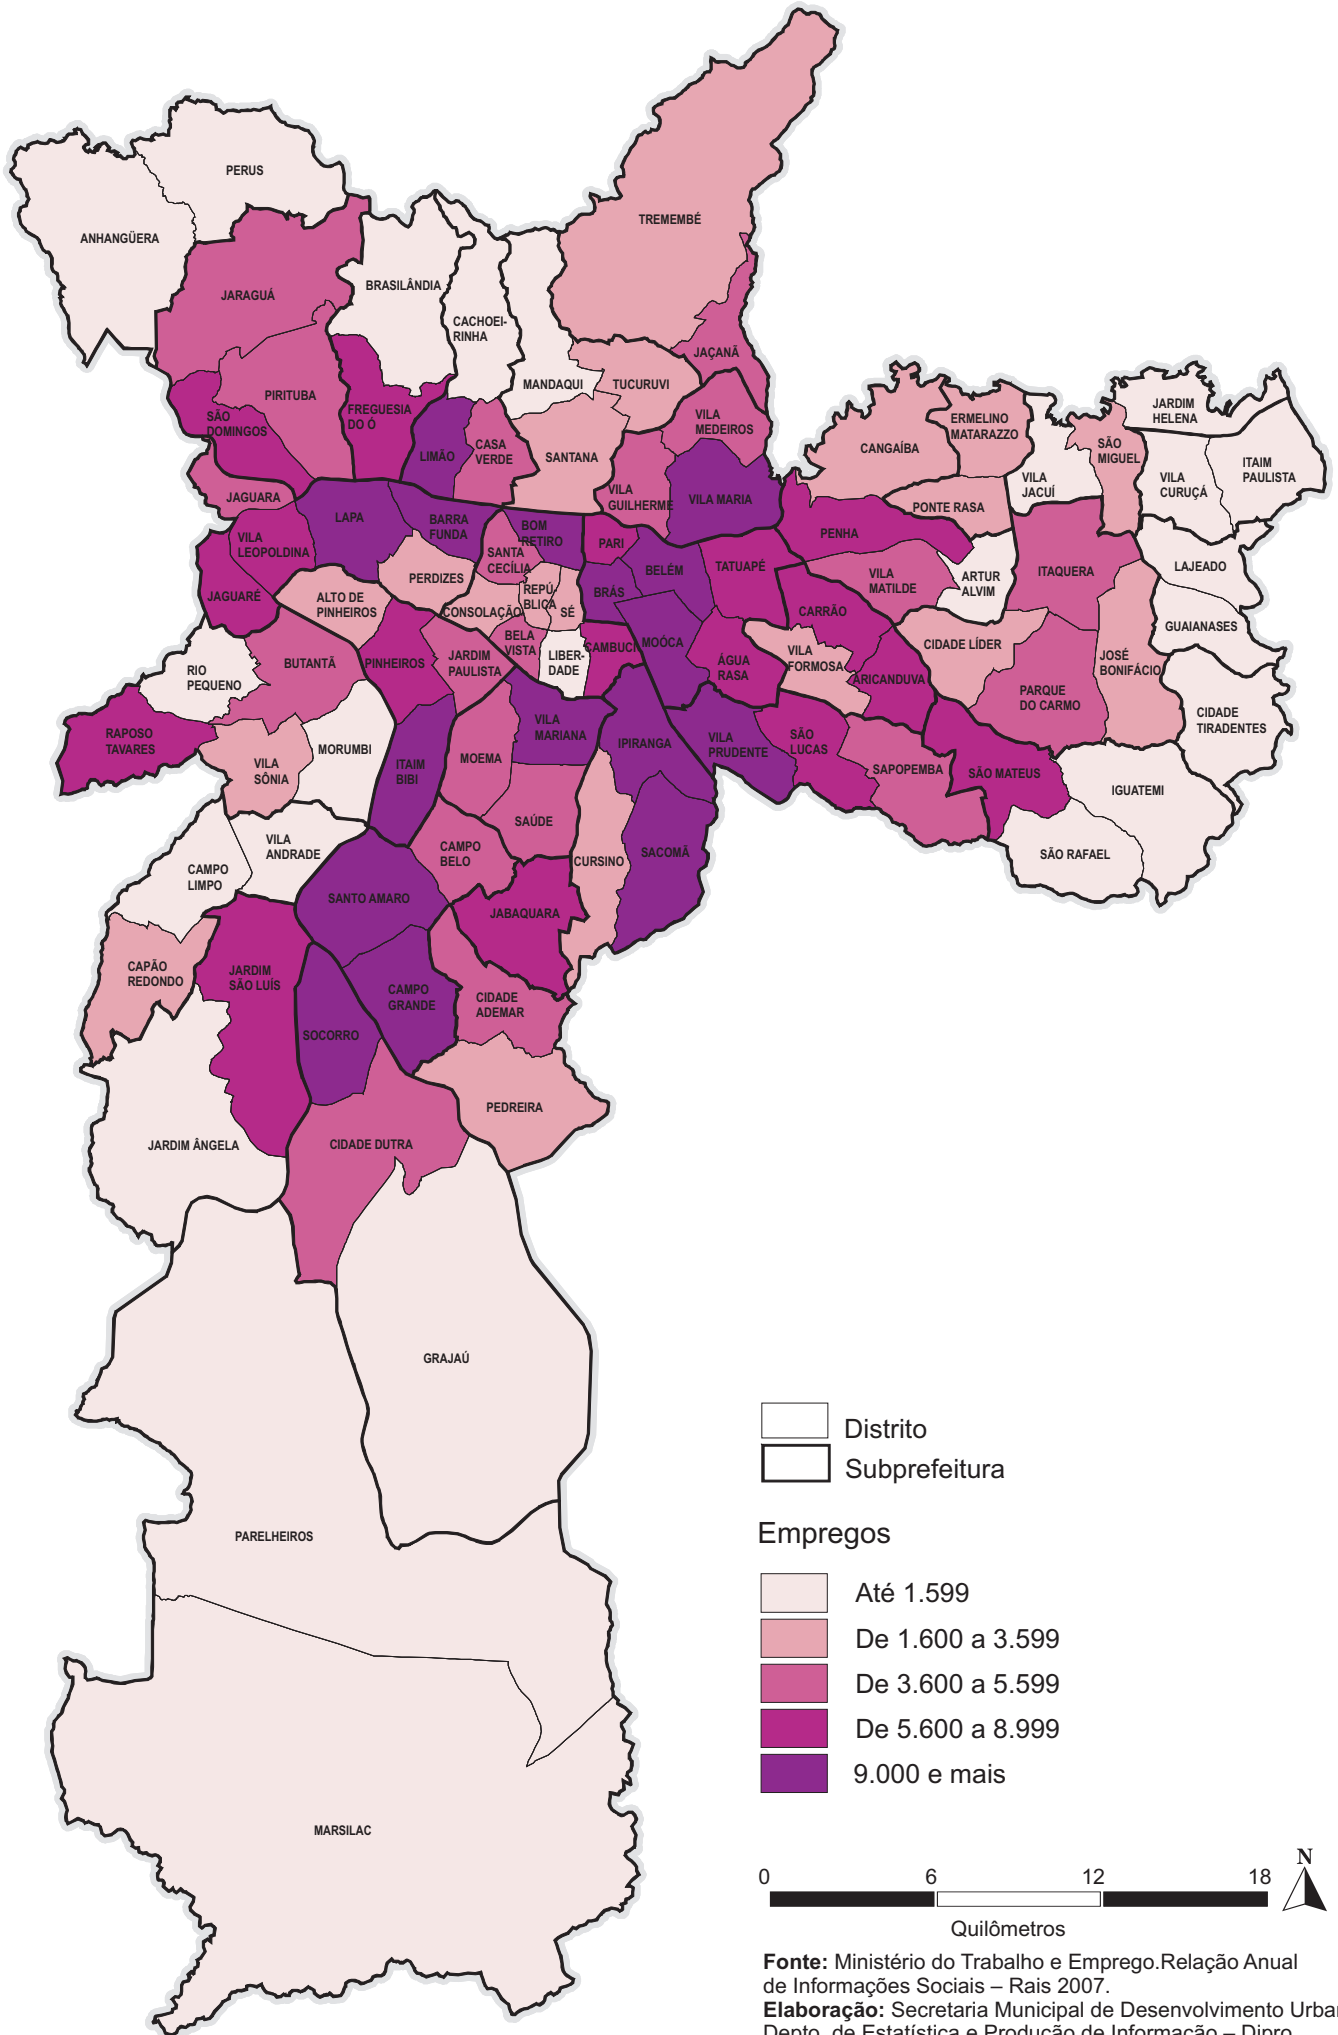

Empregos no Setor da Indústria de Transformação

Distritos do Município de São Paulo

2008

Empregos no Setor da Indústria de Transformação

Distritos do Município de São Paulo

2007

Fonte: Ministério do Trabalho e Emprego. Relação Anual de Informações Sociais – Rais 2007.

Elaboração: Secretaria Municipal de Desenvolvimento Urbano - SMDU
 Depto. de Estatística e Produção de Informação – Dipro.