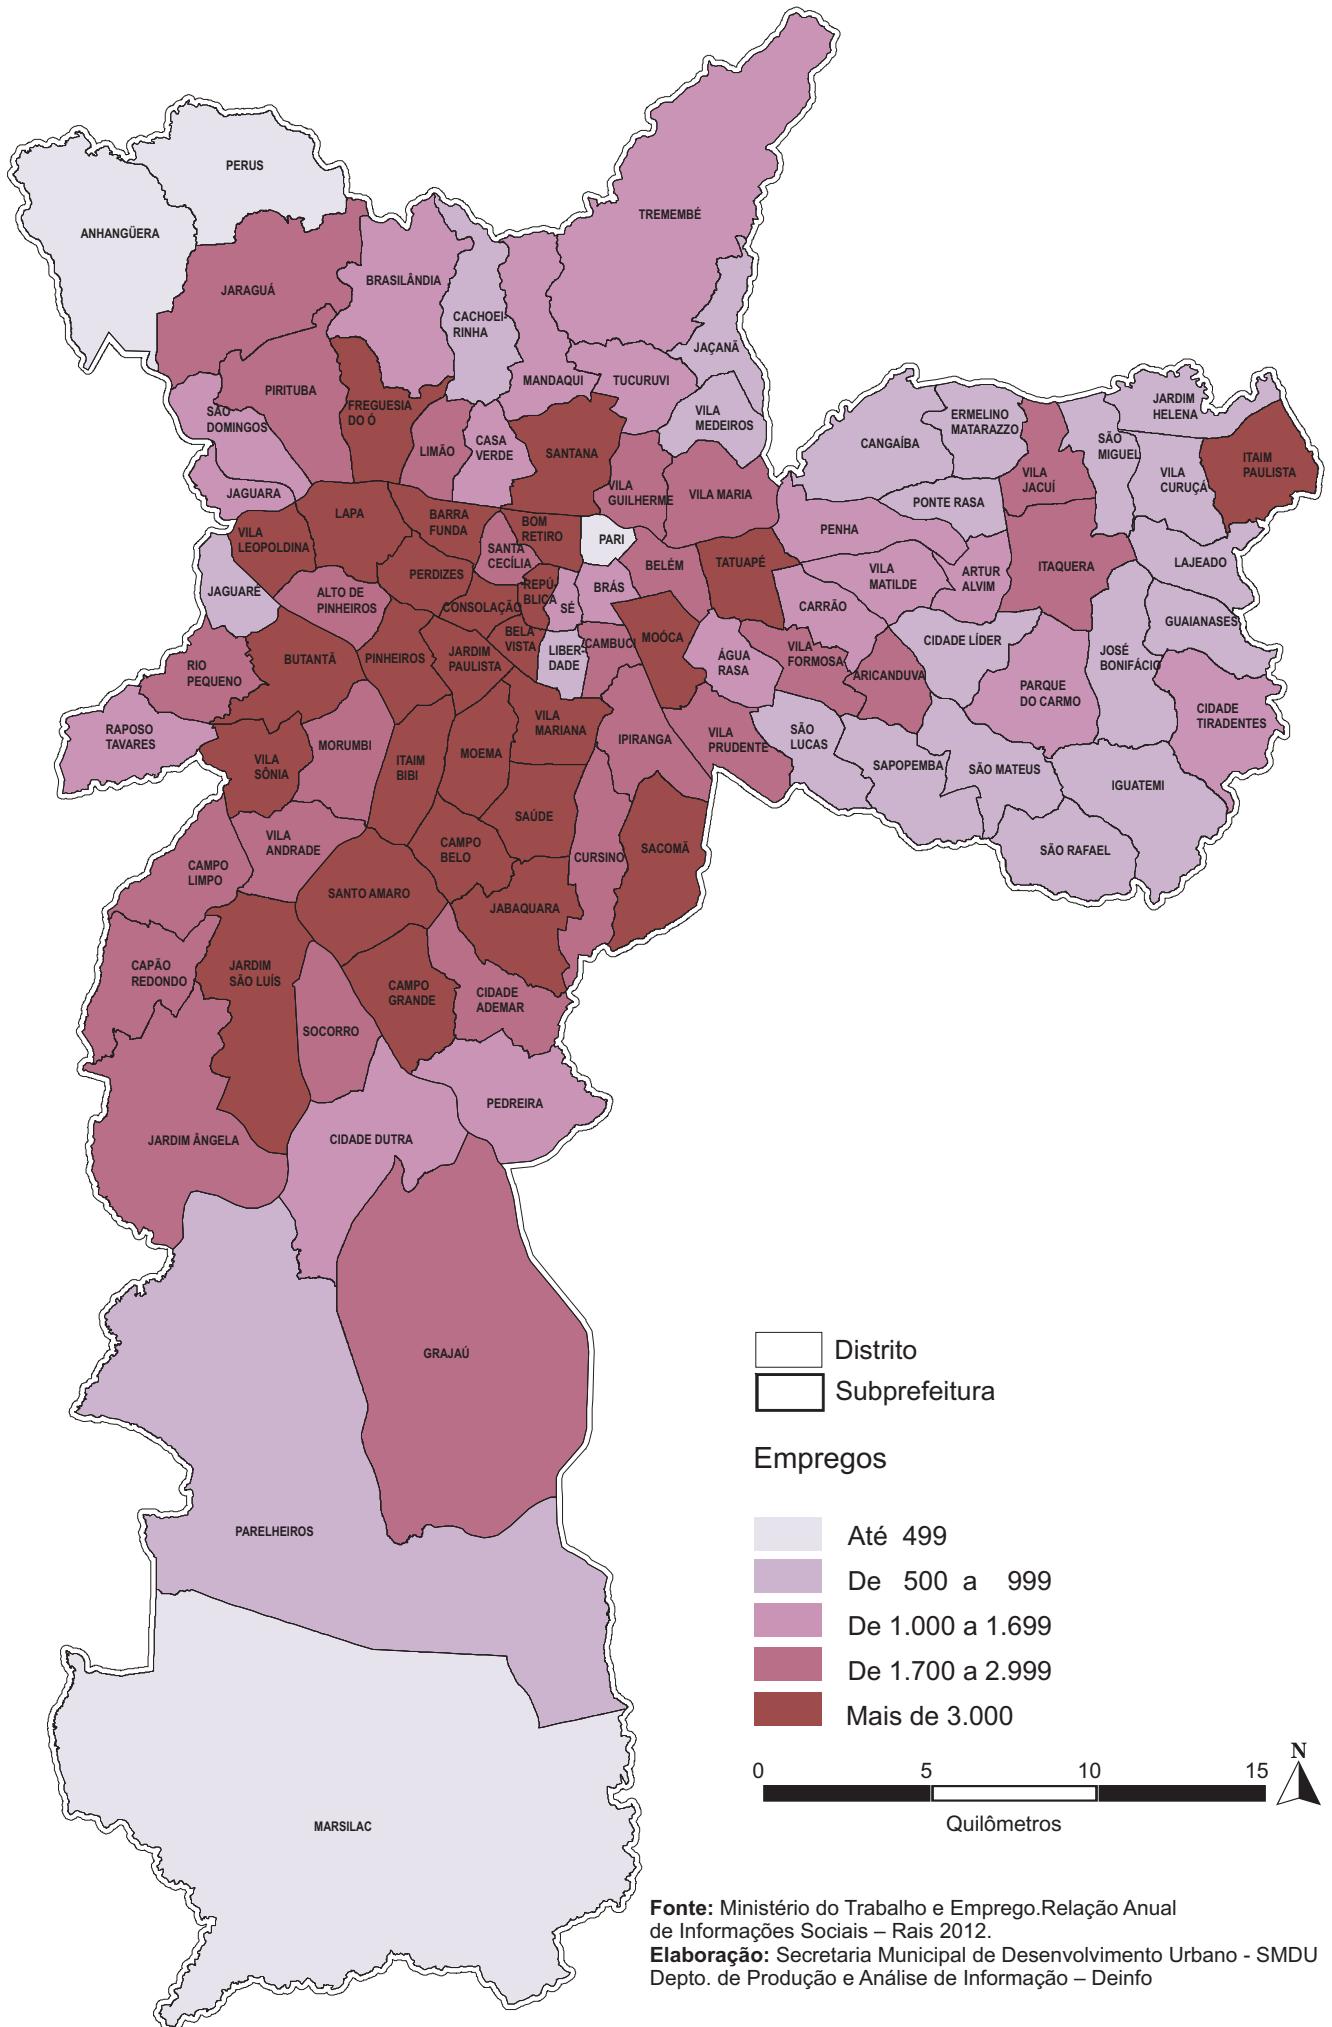

Empregos no Setor da Construção Civil

Distritos do Município de São Paulo

2012

Fonte: Ministério do Trabalho e Emprego. Relação Anual de Informações Sociais – Rais 2012.

Elaboração: Secretaria Municipal de Desenvolvimento Urbano - SMDU Depto. de Produção e Análise de Informação – Deinfo