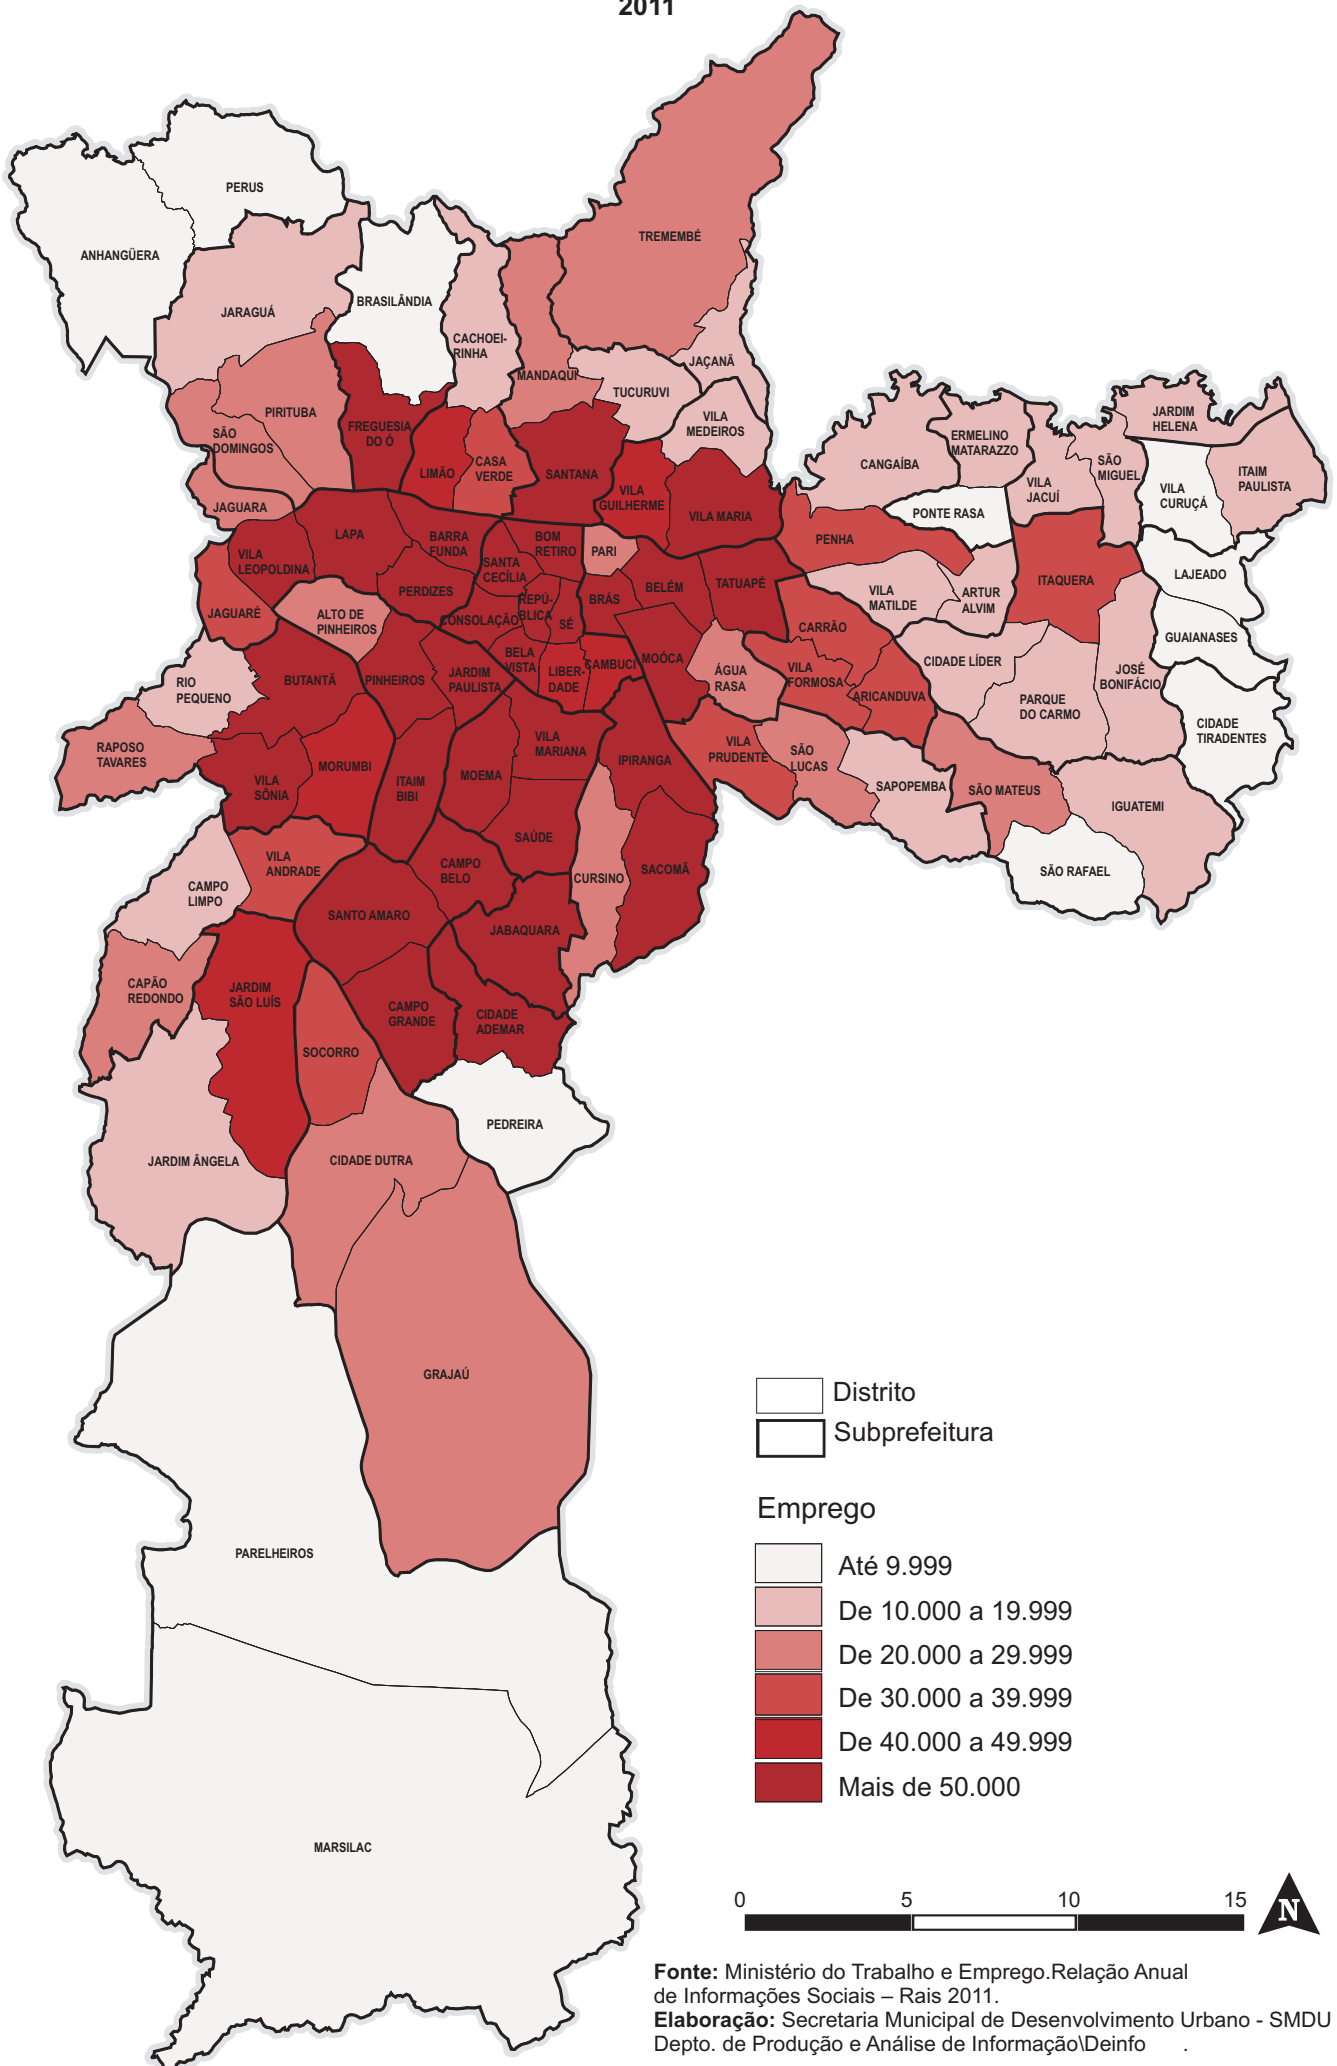

Distribuição do Emprego Formal, exclusive Administração Pública

Distritos do Município de São Paulo

2011

Fonte: Ministério do Trabalho e Emprego. Relação Anual de Informações Sociais – Rais 2011.
 Elaboração: Secretaria Municipal de Desenvolvimento Urbano - SMDU
 Depto. de Produção e Análise de Informação\Deinfo