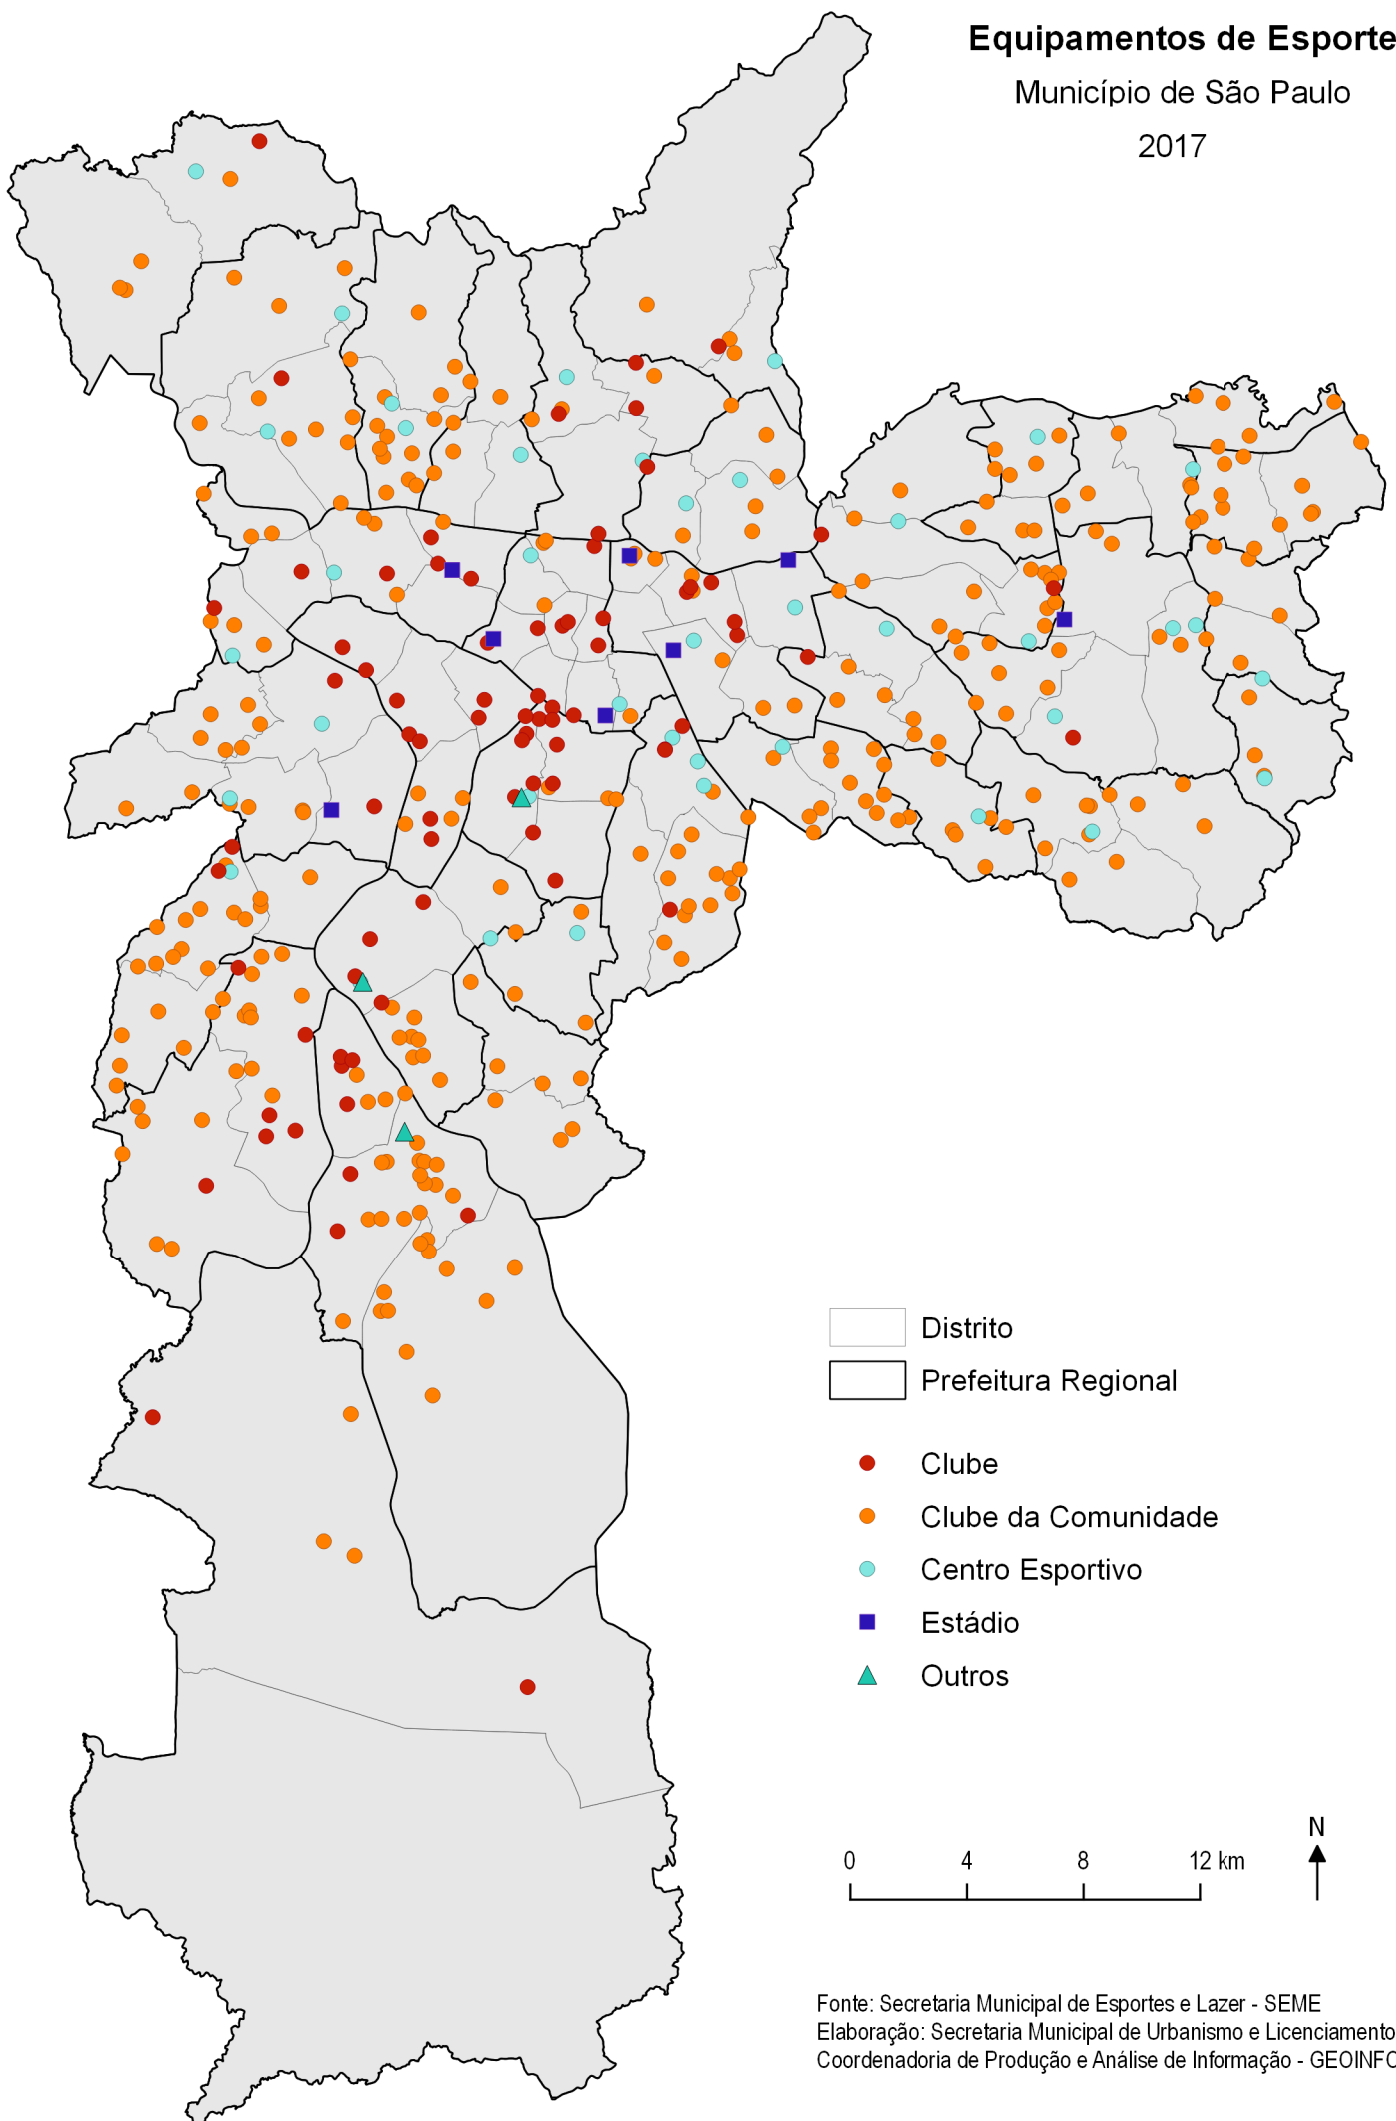

# Equipamentos de Esporte

Município de São Paulo

2017

Fonte: Secretaria Municipal de Esportes e Lazer - SEME  
Elaboração: Secretaria Municipal de Urbanismo e Licenciamento - SMUL/  
Coordenadoria de Produção e Análise de Informação - GEOINFO.