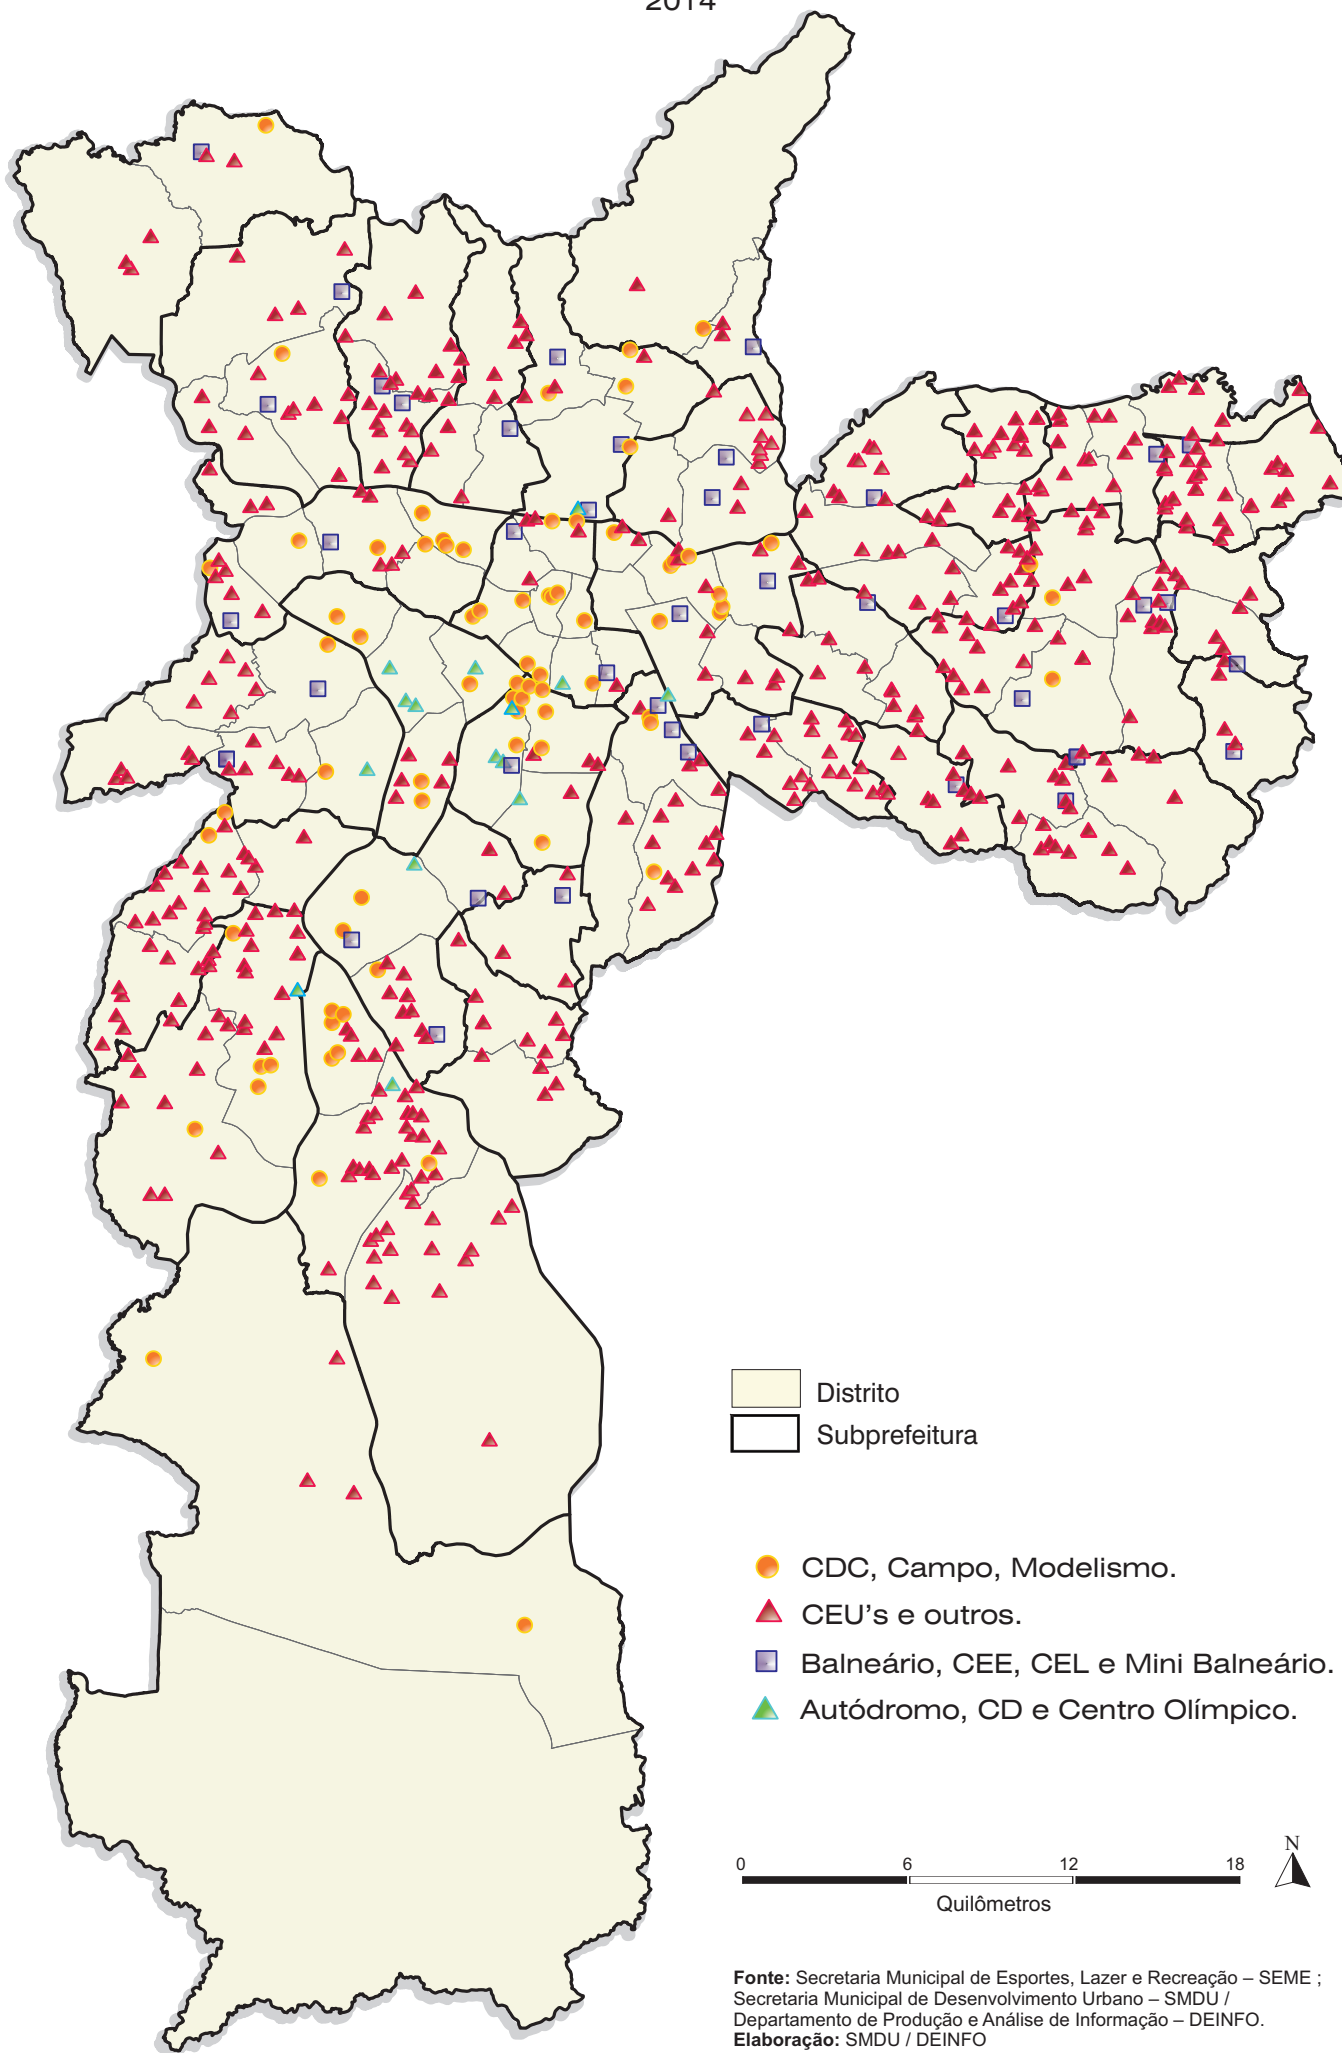

Equipamentos de Esportes

Município de São Paulo

2014

Fonte: Secretaria Municipal de Esportes, Lazer e Recreação – SEME ;
Secretaria Municipal de Desenvolvimento Urbano – SMDU /
Departamento de Produção e Análise de Informação – DEINFO.
Elaboração: SMDU / DEINFO