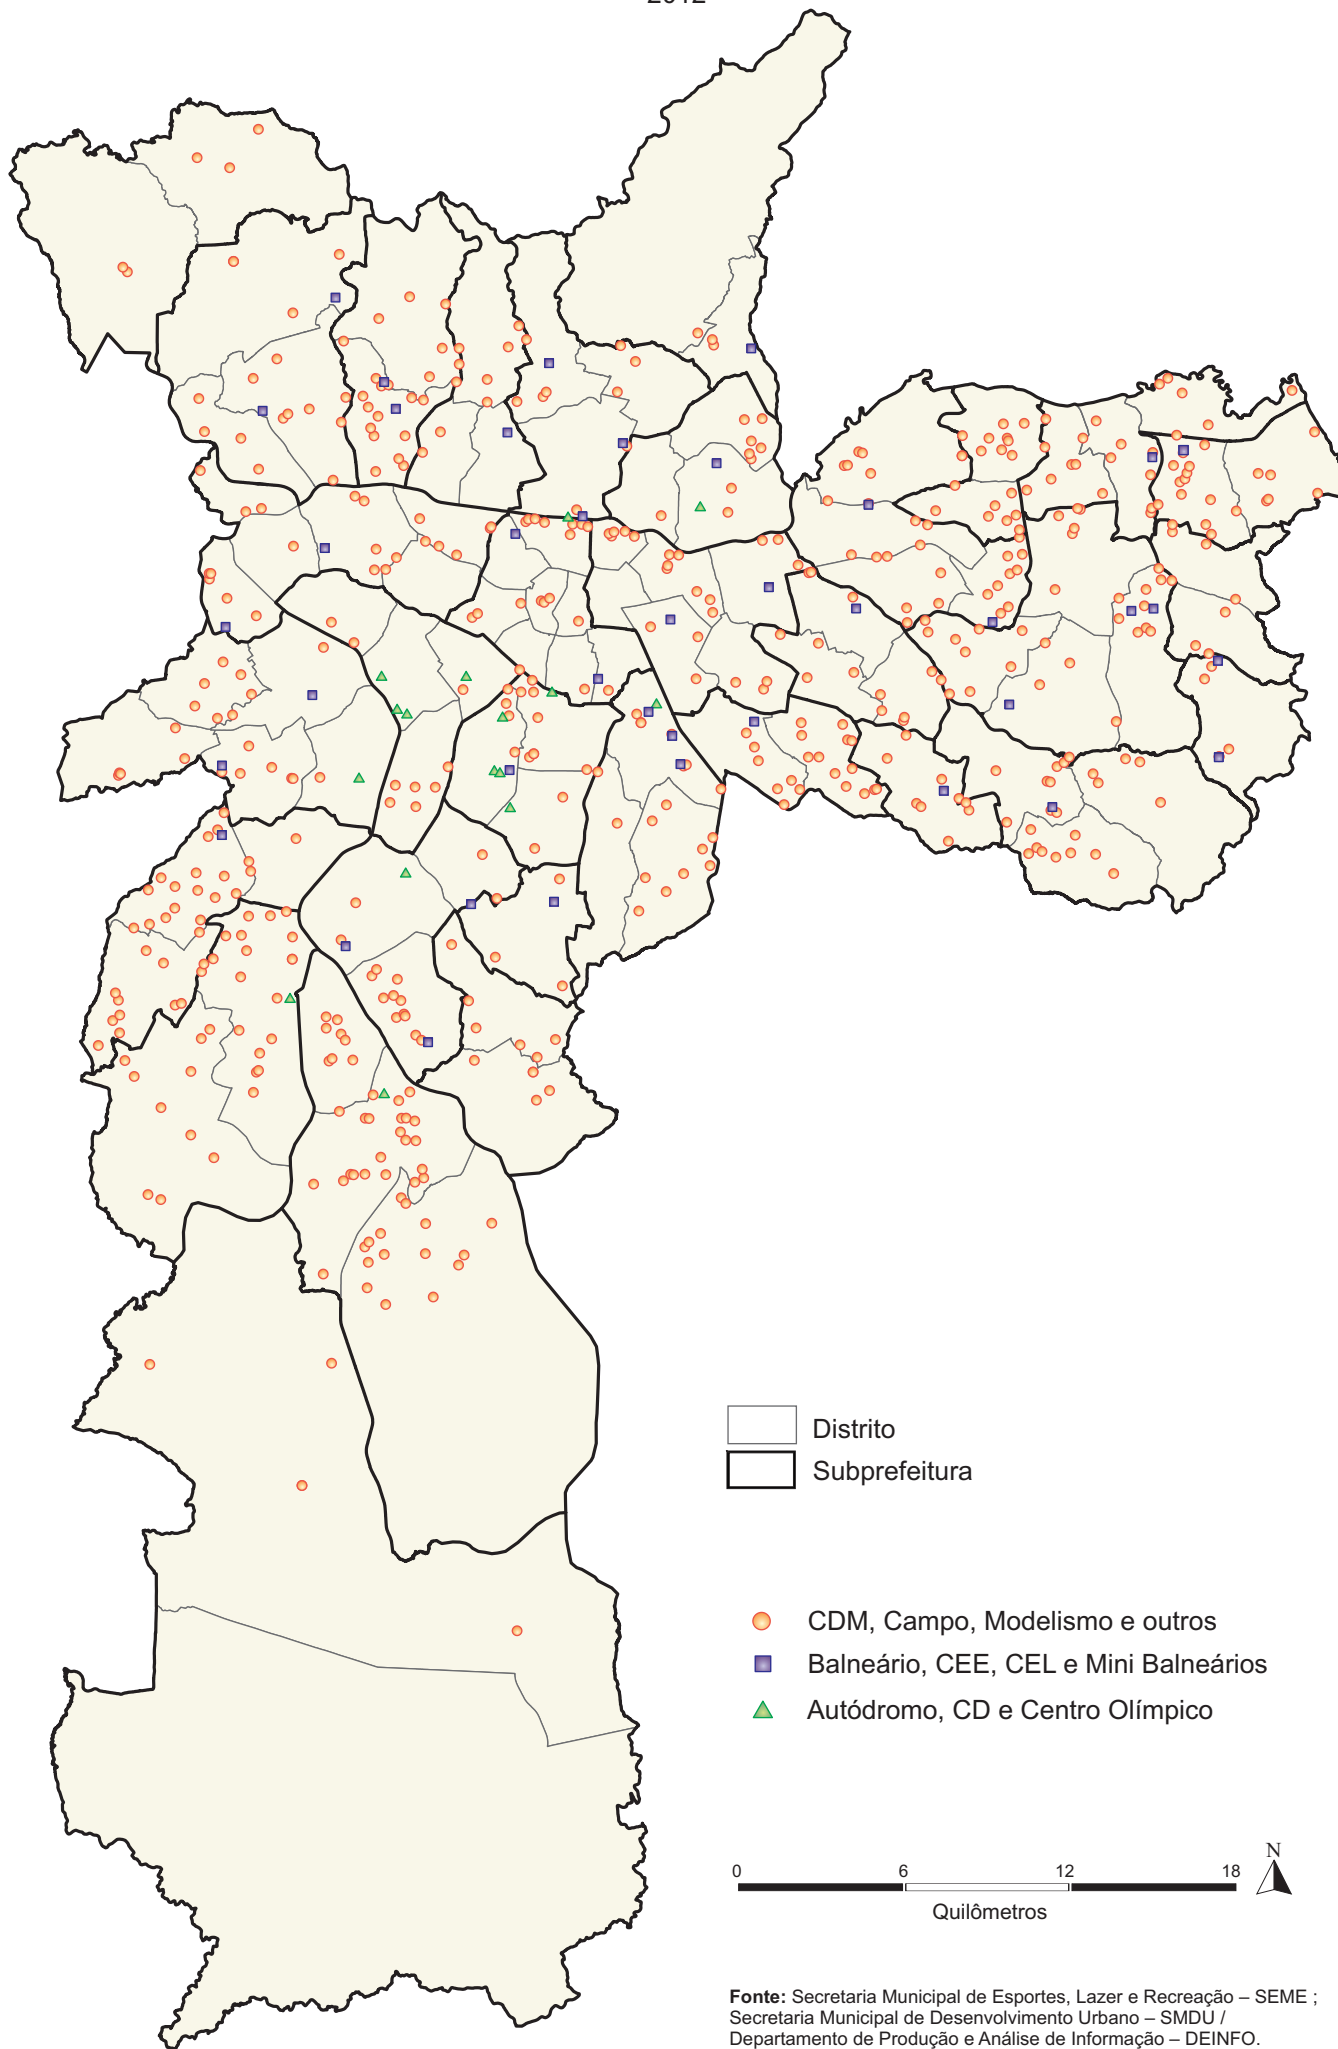

# Equipamentos de Esportes

Município de São Paulo

2012

Fonte: Secretaria Municipal de Esportes, Lazer e Recreação – SEME ;  
Secretaria Municipal de Desenvolvimento Urbano – SMDU /  
Departamento de Produção e Análise de Informação – DEINFO.