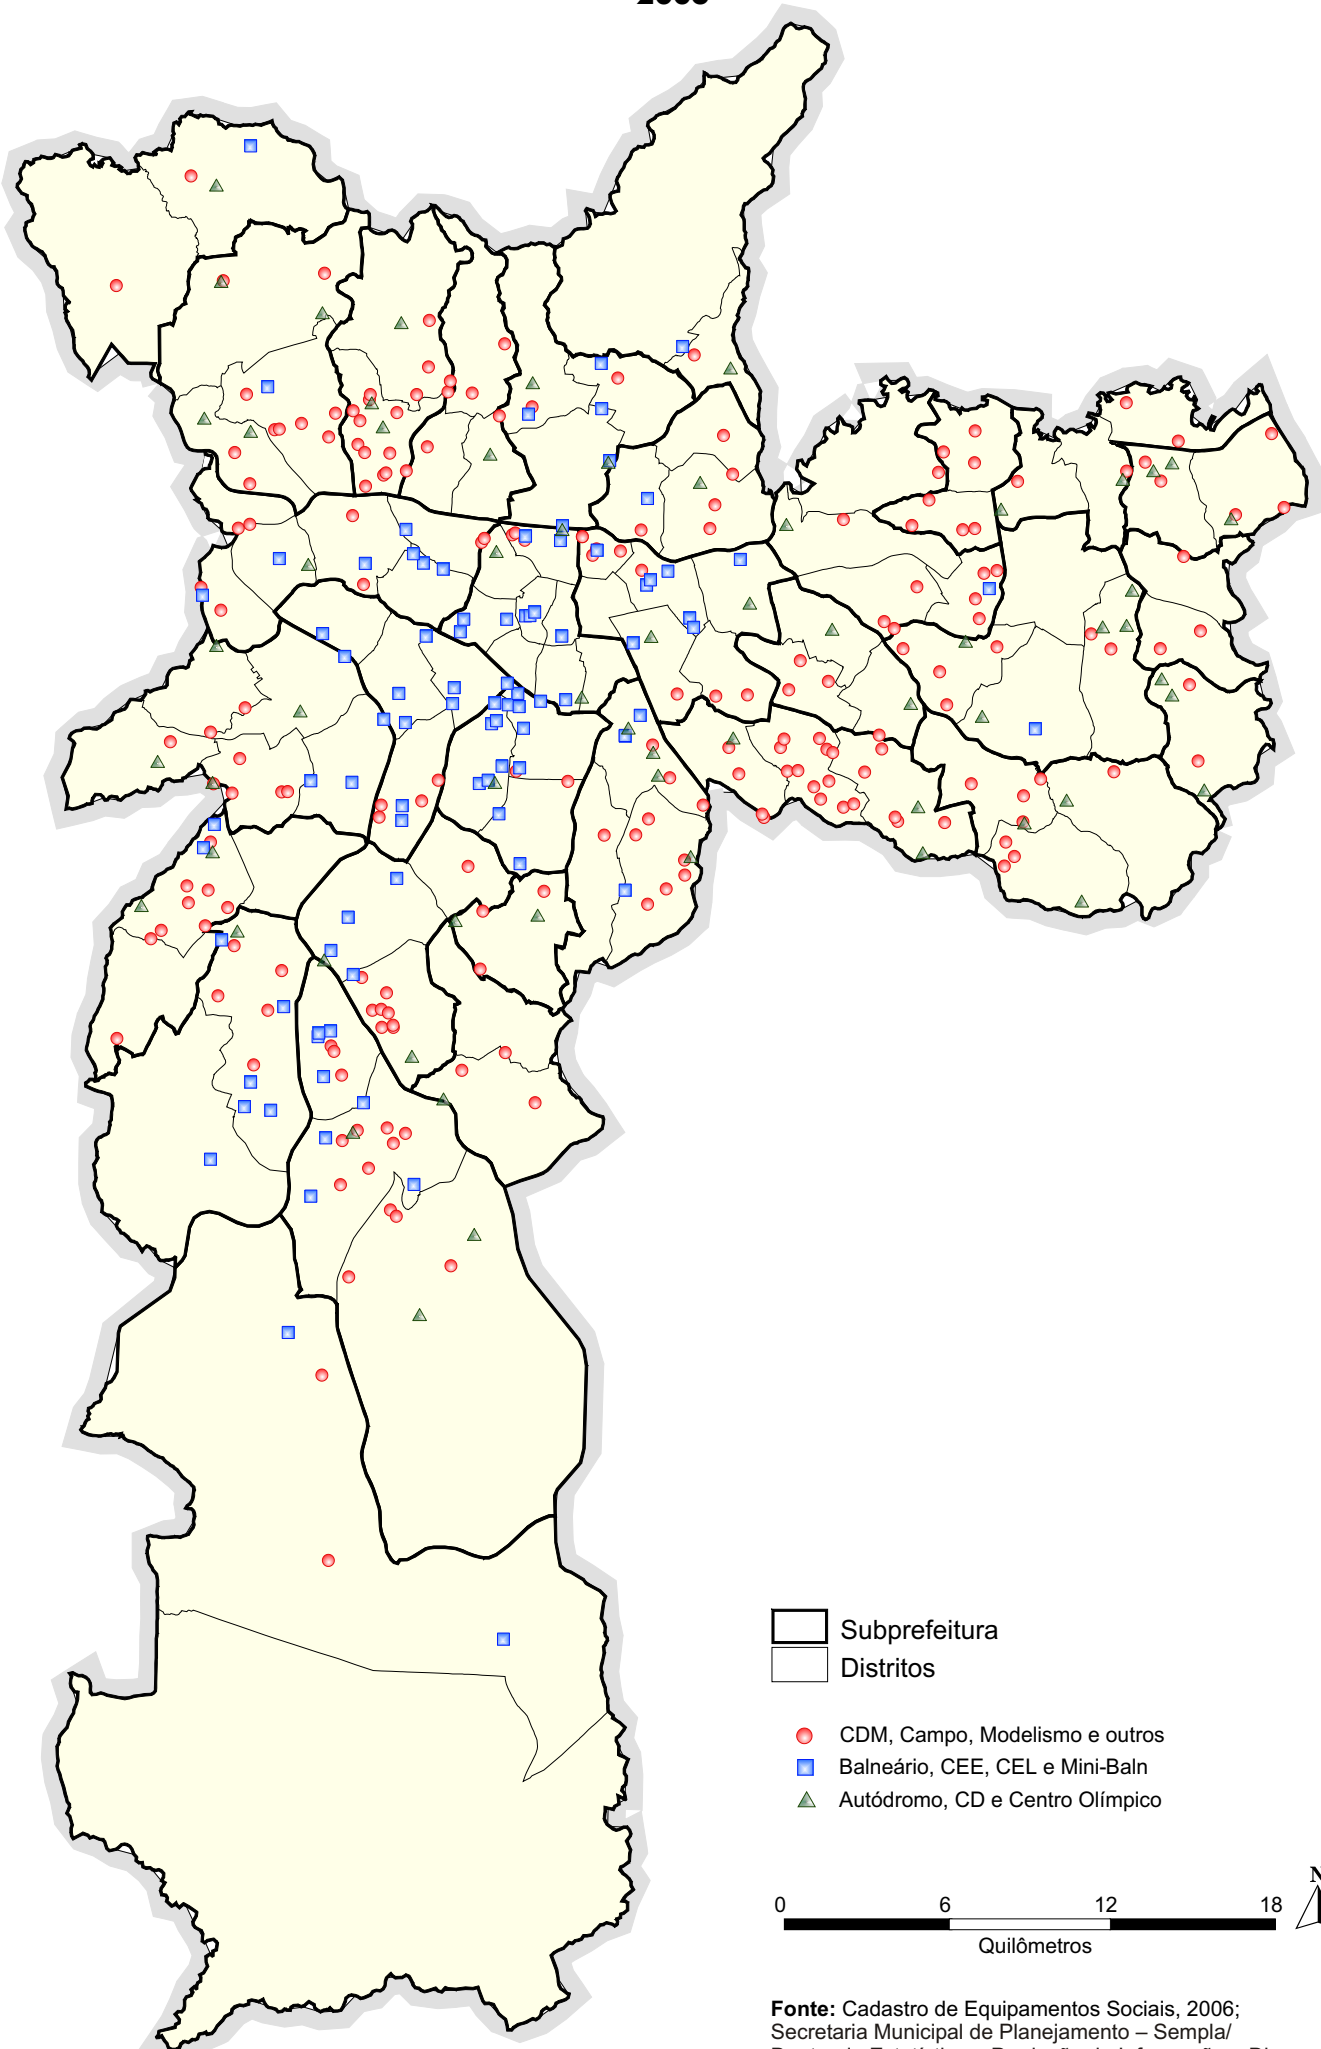

Equipamentos de Esporte

Município de São Paulo

2006

Subprefeitura
Distritos

- CDM, Campo, Modelismo e outros
- Balneário, CEE, CEL e Mini-Baln
- ▲ Autódromo, CD e Centro Olímpico

0 6 12 18
Quilômetros

Fonte: Cadastro de Equipamentos Sociais, 2006;
Secretaria Municipal de Planejamento – Sempla/
Depto. de Estatística e Produção de Informação – Dipro.