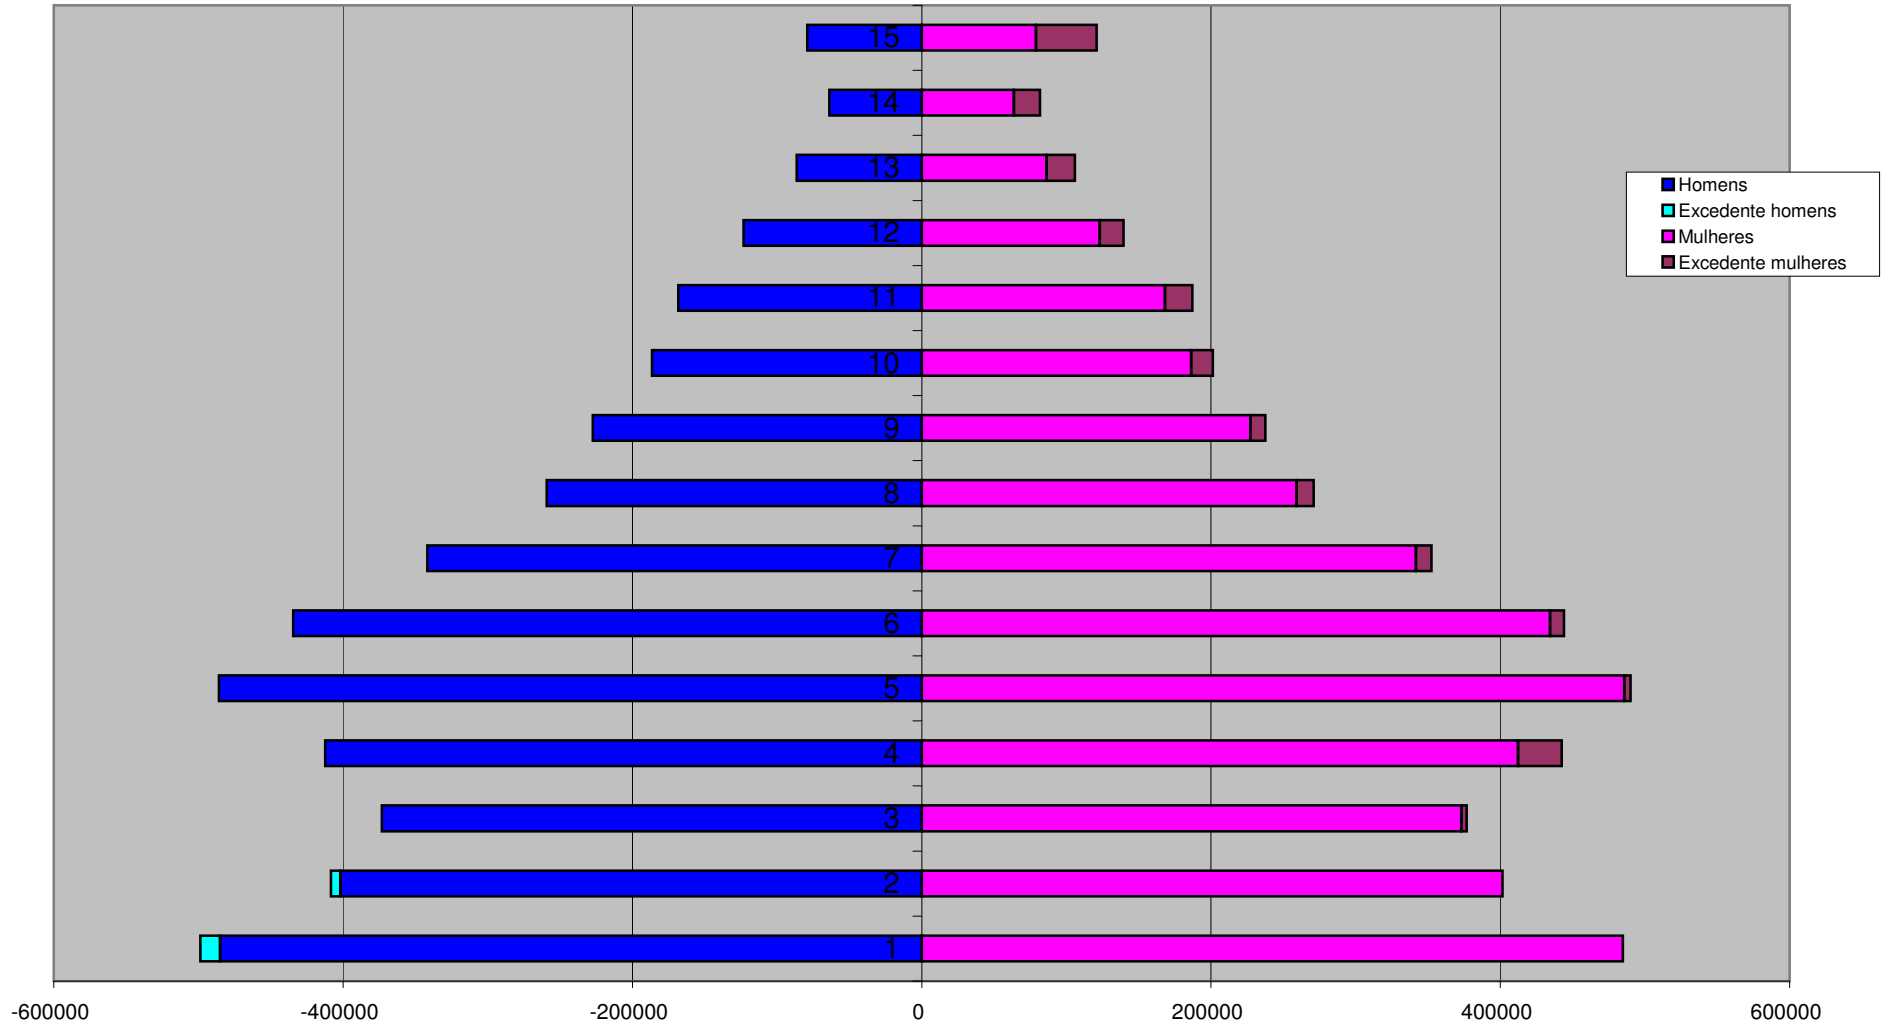

## Pirâmide Etária 1980 Município de São Paulo

Fonte: IBGE - Censo Demográfico 1980  
Elaboração: SMDU/Deinfo