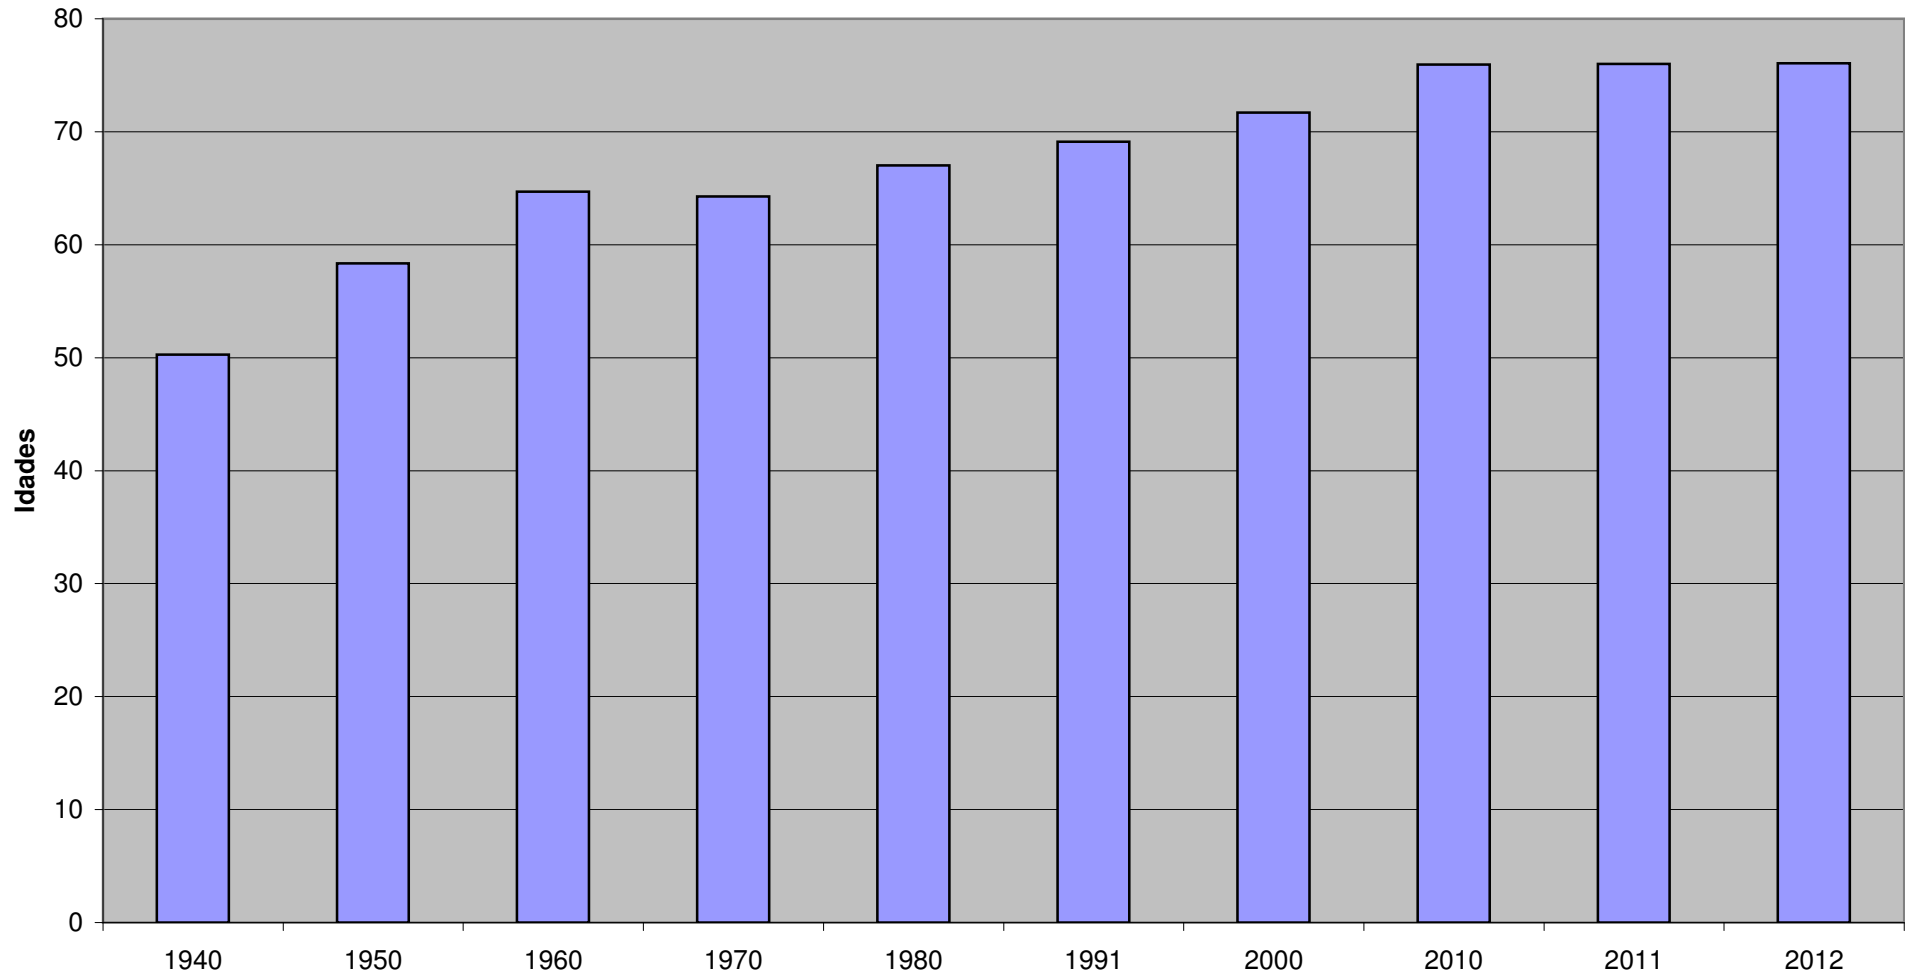

Esperança de Vida ao Nascer  
Município de São Paulo

Fonte: Fundação Seade (1960 a 2012)  
Recursos Humanos da Grande São Paulo: 1940 e 1950  
Elaboração: SMDU/Deinfo