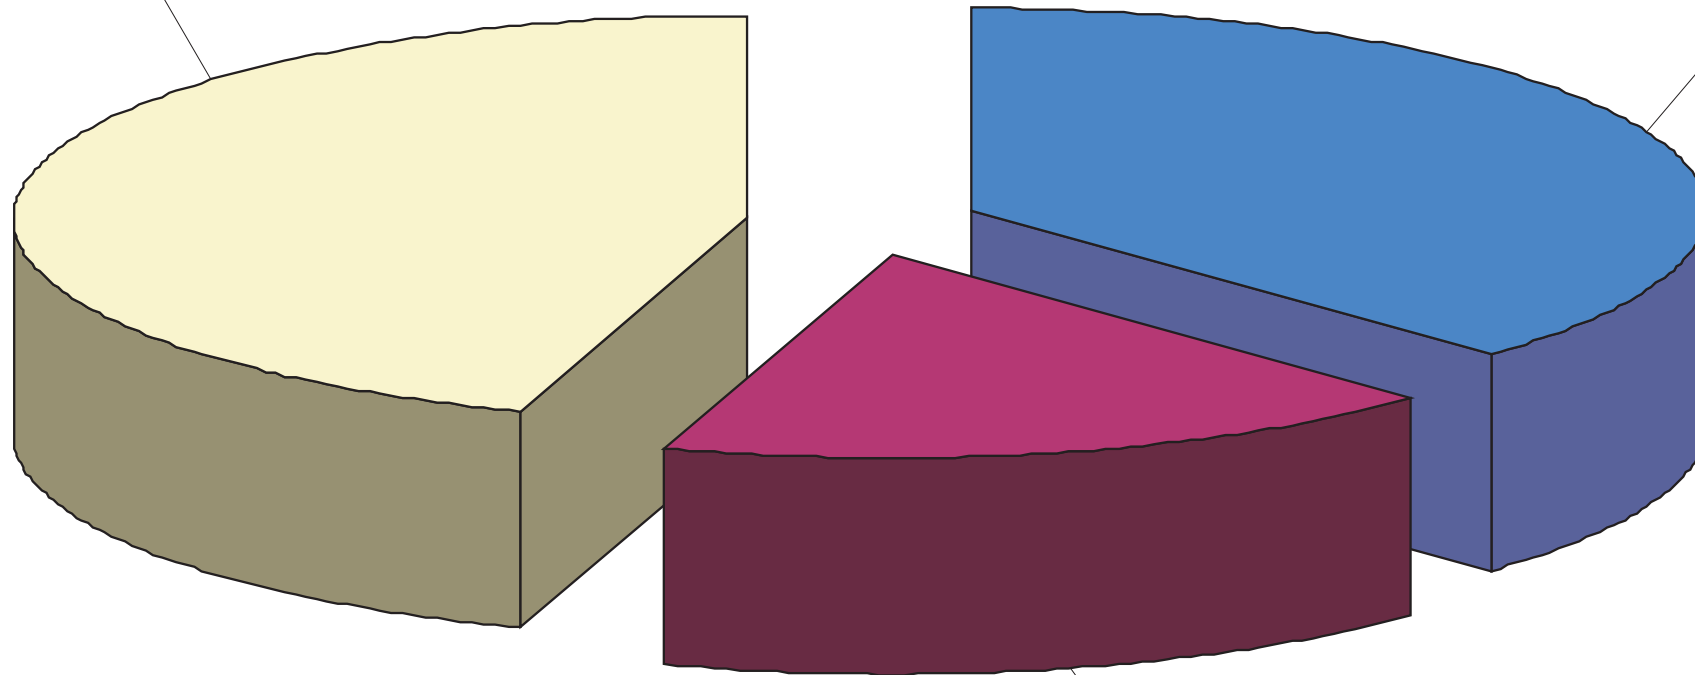

Distribuição do Emprego Formal

Estado de São Paulo

2011

Interior do Estado de São
Paulo
6.032.374
44,97%

Município de São Paulo
5.024.883
37,46%

Região Metropolitana exceto
Município de São Paulo
2.355.522
17,56%