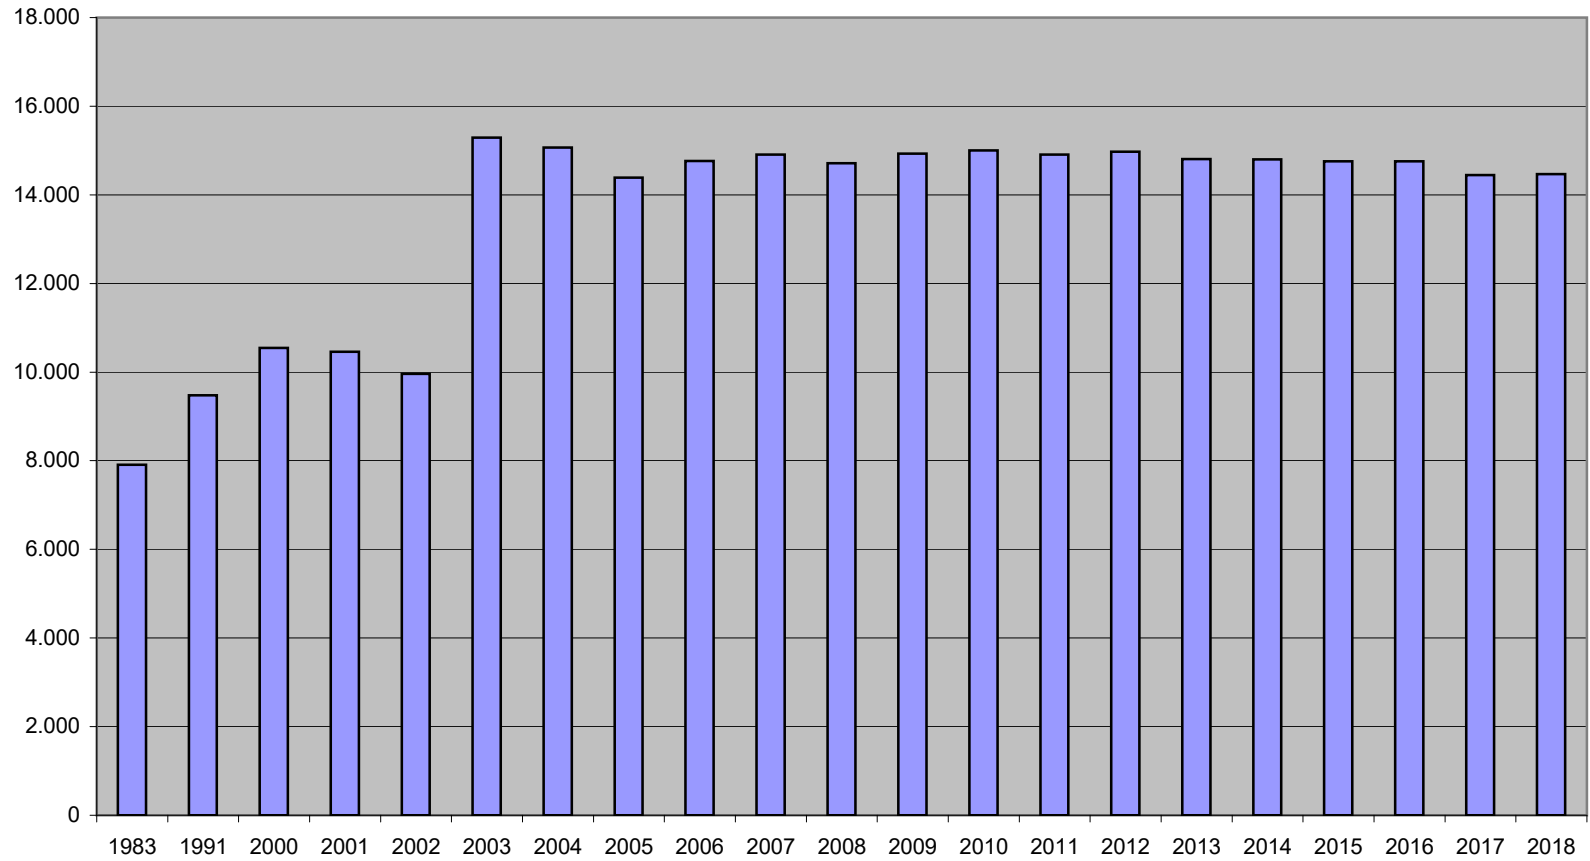

Frota de Ônibus Urbanos

Município de São Paulo

Fonte: São Paulo Transportes / SPTrans

Elaboração: SMUL/Deinfo

(1) Base: Novembro de 2017

(2) Base: Dezembro de 2018