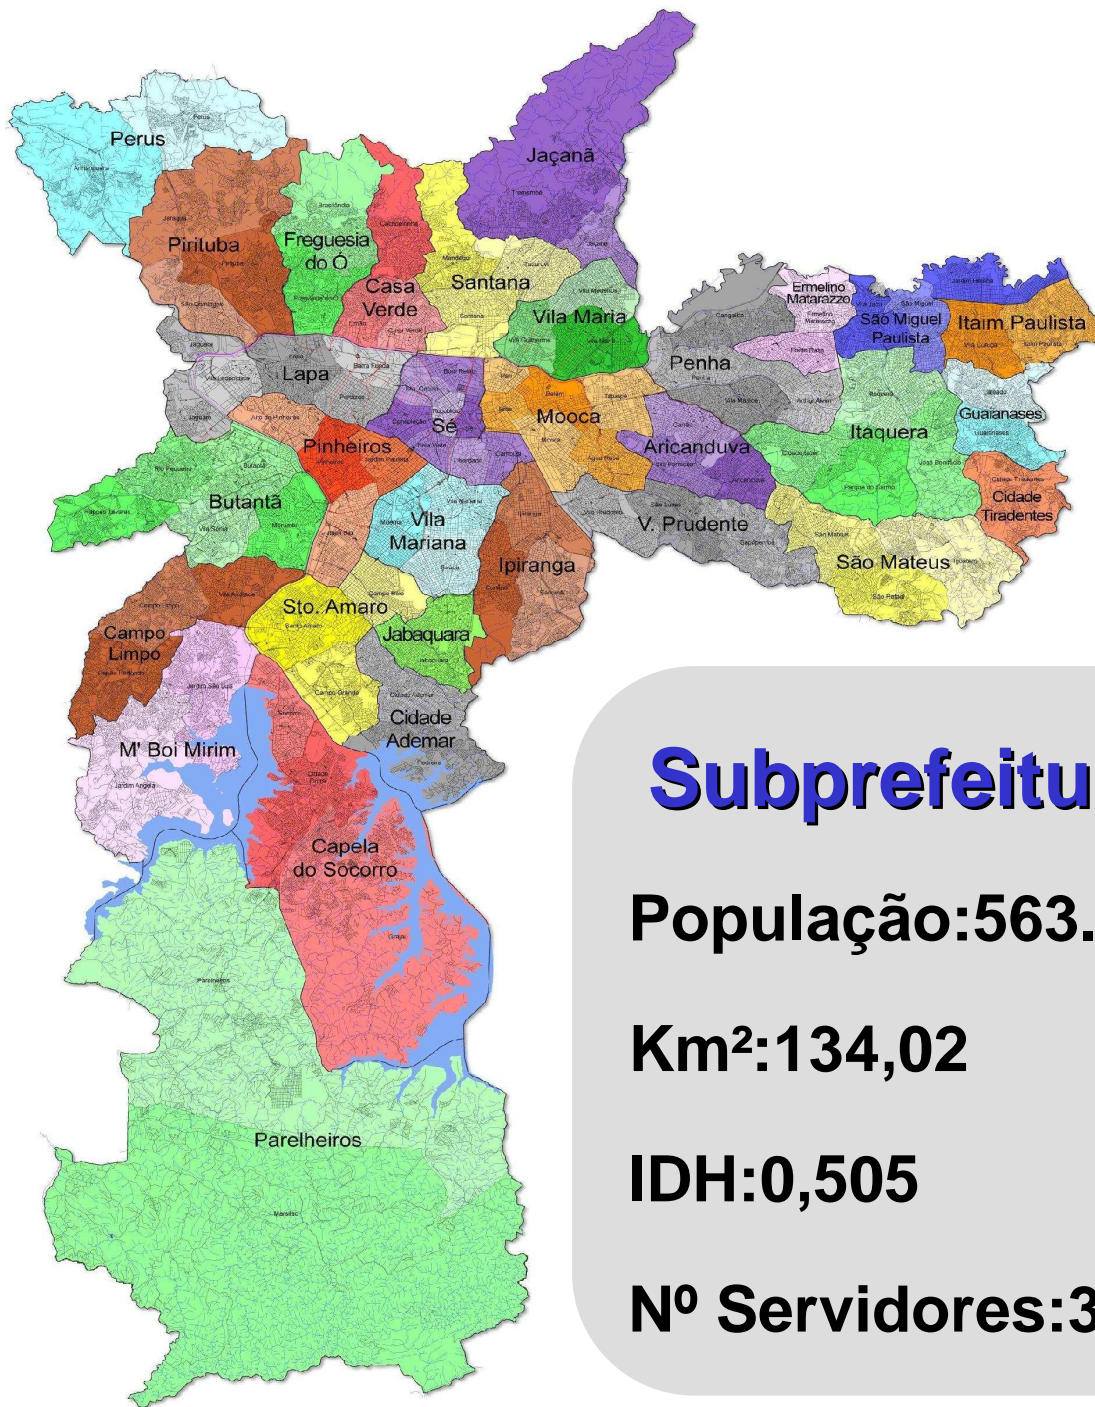

Projeto Passeando por Sampa Inclui – PPSI

Subprefeitura Capela do Socorro

junho/09

Subprefeitura Capela do Socorro

População:563.922

Km²:134,02

IDH:0,505

Nº Servidores:305