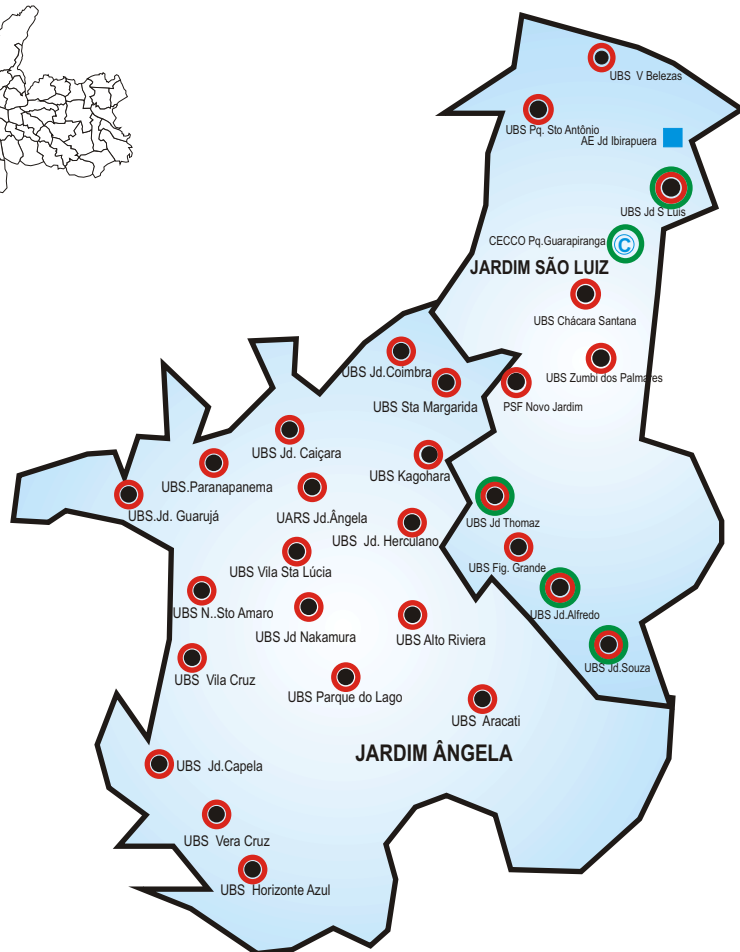

SAÚDE SEXUAL E REPRODUTIVA E REDE DE ATENDIMENTO A VÍTIMAS DE VIOLÊNCIA SEXUAL E DOMÉSTICA

SUBPREFEITURA M'BOI MIRIM

EQUIPAMENTOS DE SAÚDE - JULHO DE 2005

População de Mulheres em idade Fértil: 185.250
 ÁREA: 62.1 Km²