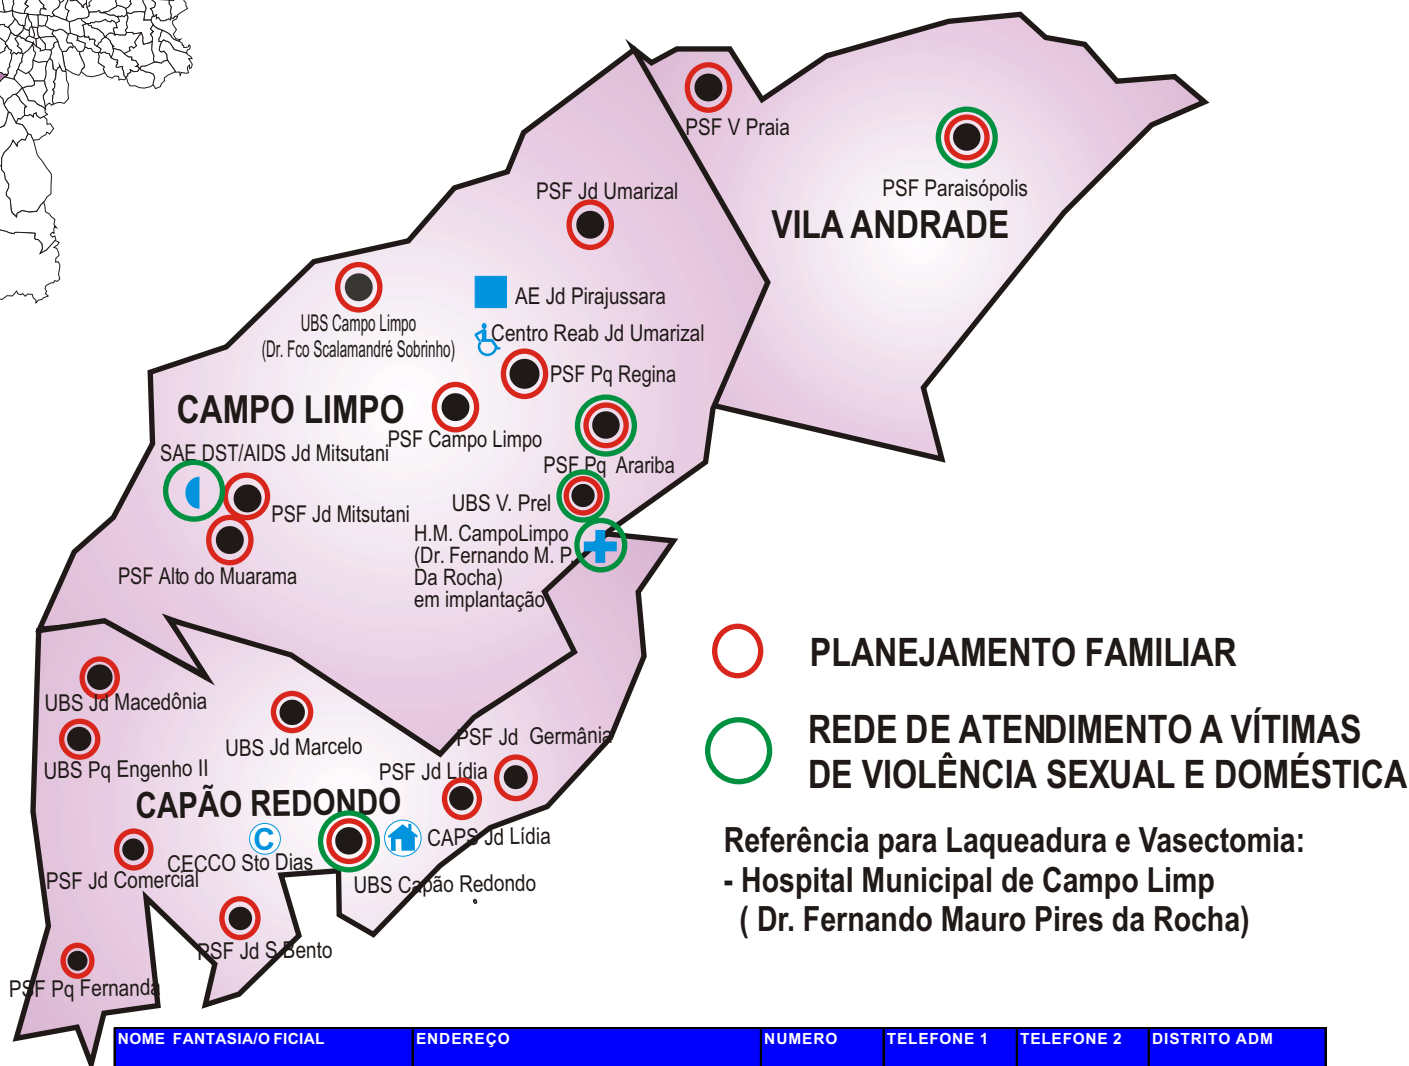

SAÚDE SEXUAL E REPRODUTIVA E REDE DE ATENDIMENTO A VÍTIMAS DE VIOLÊNCIA SEXUAL E DOMÉSTICA
SUBPREFEITURA CAMPO LIMPO
EQUIPAMENTOS DE SAÚDE - JULHO DE 2005

População de Mulheres em idade Fértil: 195.199
ÁREA: 36,7 Km²