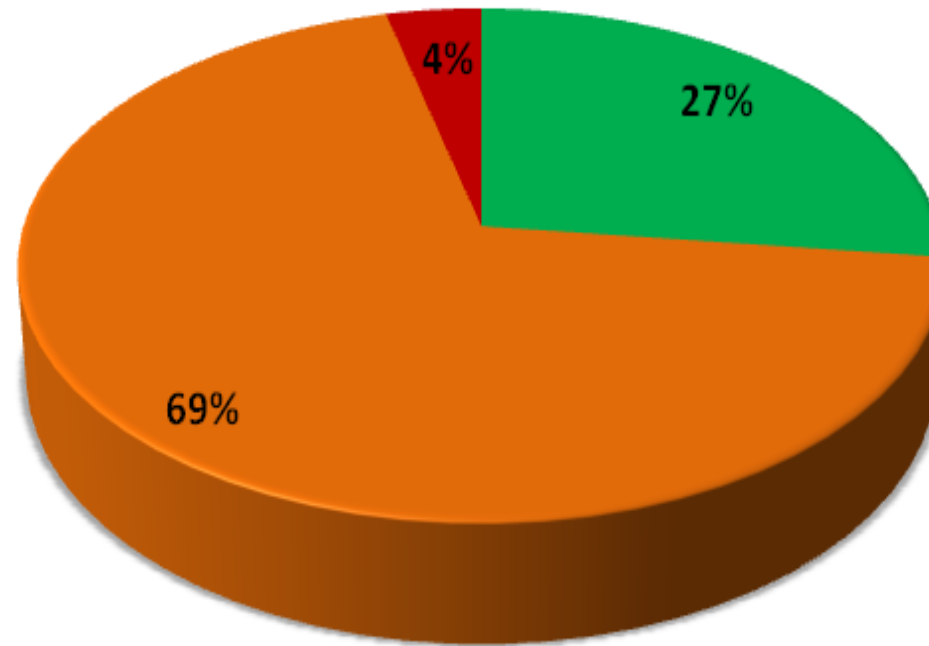

CÃES E GATOS NO MUNICÍPIO DE SÃO PAULO

Gatos para adoção CMACG – CCZ-SP

Perfil dos gatos internados para adoção

Gatos para adoção CCZ-SP: faixa etária

■ Filhote (até 1 ano) ■ Adulto (1 a 7 anos) ■ Idoso (acima de 7 anos)