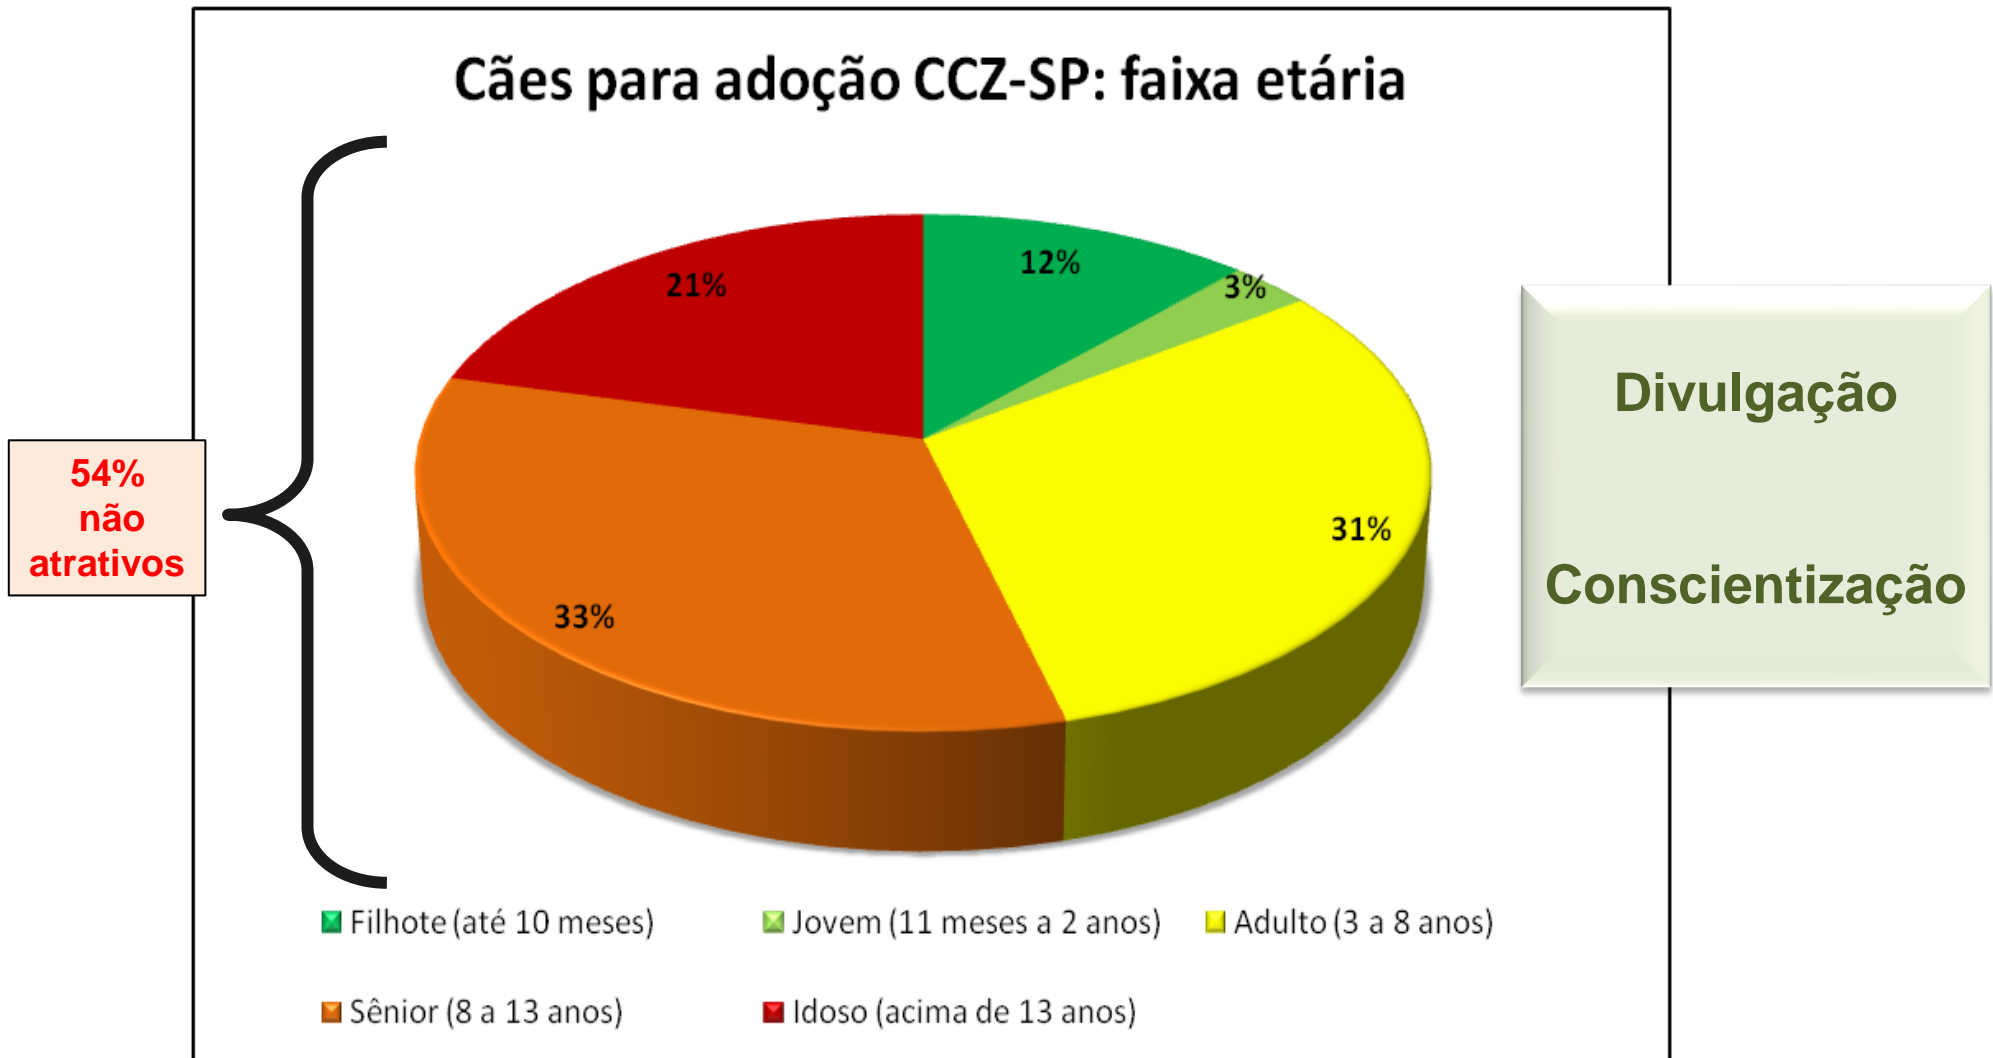

Cães para adoção CMACG – CCZ-SP

Perfil dos cães internados para adoção

CÃES E GATOS NO MUNICÍPIO DE SÃO PAULO

Cães para adoção CMACG – CCZ-SP

Perfil dos cães internados para adoção

CÃES E GATOS NO MUNICÍPIO DE SÃO PAULO