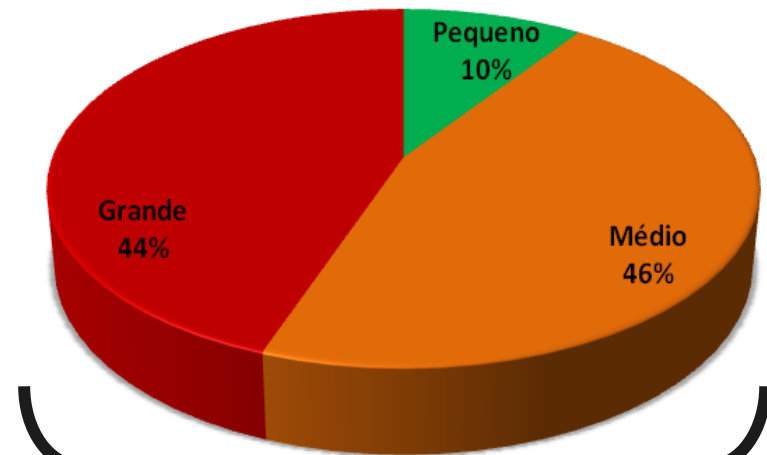

Cães para adoção CCZ-SP:
temperamento

Cães para adoção CCZ-SP: porte

CÃES E GATOS NO MUNICÍPIO DE SÃO PAULO

Cães para adoção CMACG – CCZ-SP

Perfil dos cães internados para adoção

Agressor: cães com histórico de mordedura comprovada ou que ainda apresentam comportamento arredoio

Cães para adoção CCZ-SP:
temperamento

Cães para adoção CCZ-SP: porte

90% - não atrativos

CÃES E GATOS NO MUNICÍPIO DE SÃO PAULO

Cães para adoção CMACG – CCZ-SP

Perfil dos cães internados para adoção

CÃES E GATOS NO MUNICÍPIO DE SÃO PAULO