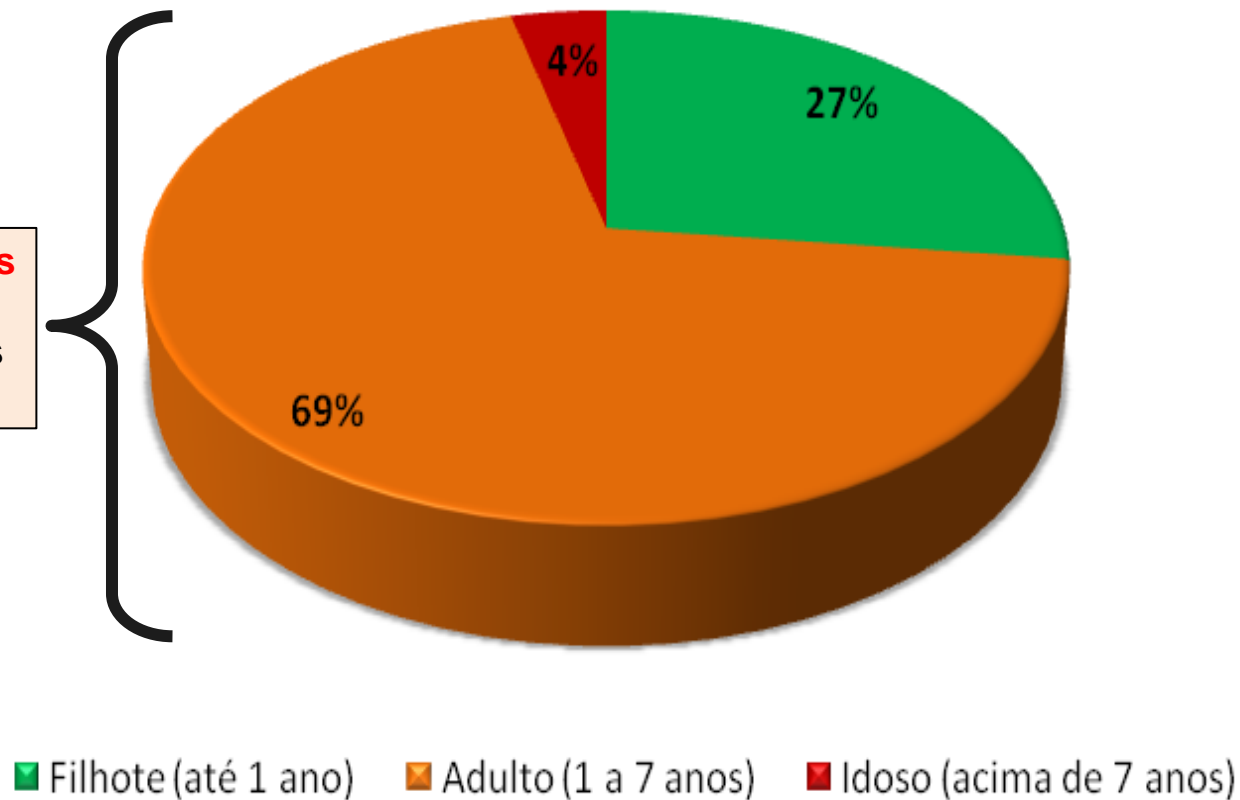

Perfil dos gatos internados para adoção

Gatos para adoção CCZ-SP: faixa etária

■ Filhote (até 1 ano) ■ Adulto (1 a 7 anos) ■ Idoso (acima de 7 anos)

CÃES E GATOS NO MUNICÍPIO DE SÃO PAULO

Gatos para adoção CMACG – CCZ-SP

Perfil dos gatos internados para adoção

Gatos para adoção CCZ-SP: faixa etária

Maioria de **adultos** e **idosos**
Semelhante perfil de Cães

CÃES E GATOS NO MUNICÍPIO DE SÃO PAULO

Centro Municipal de Adoção de Cães e Gatos