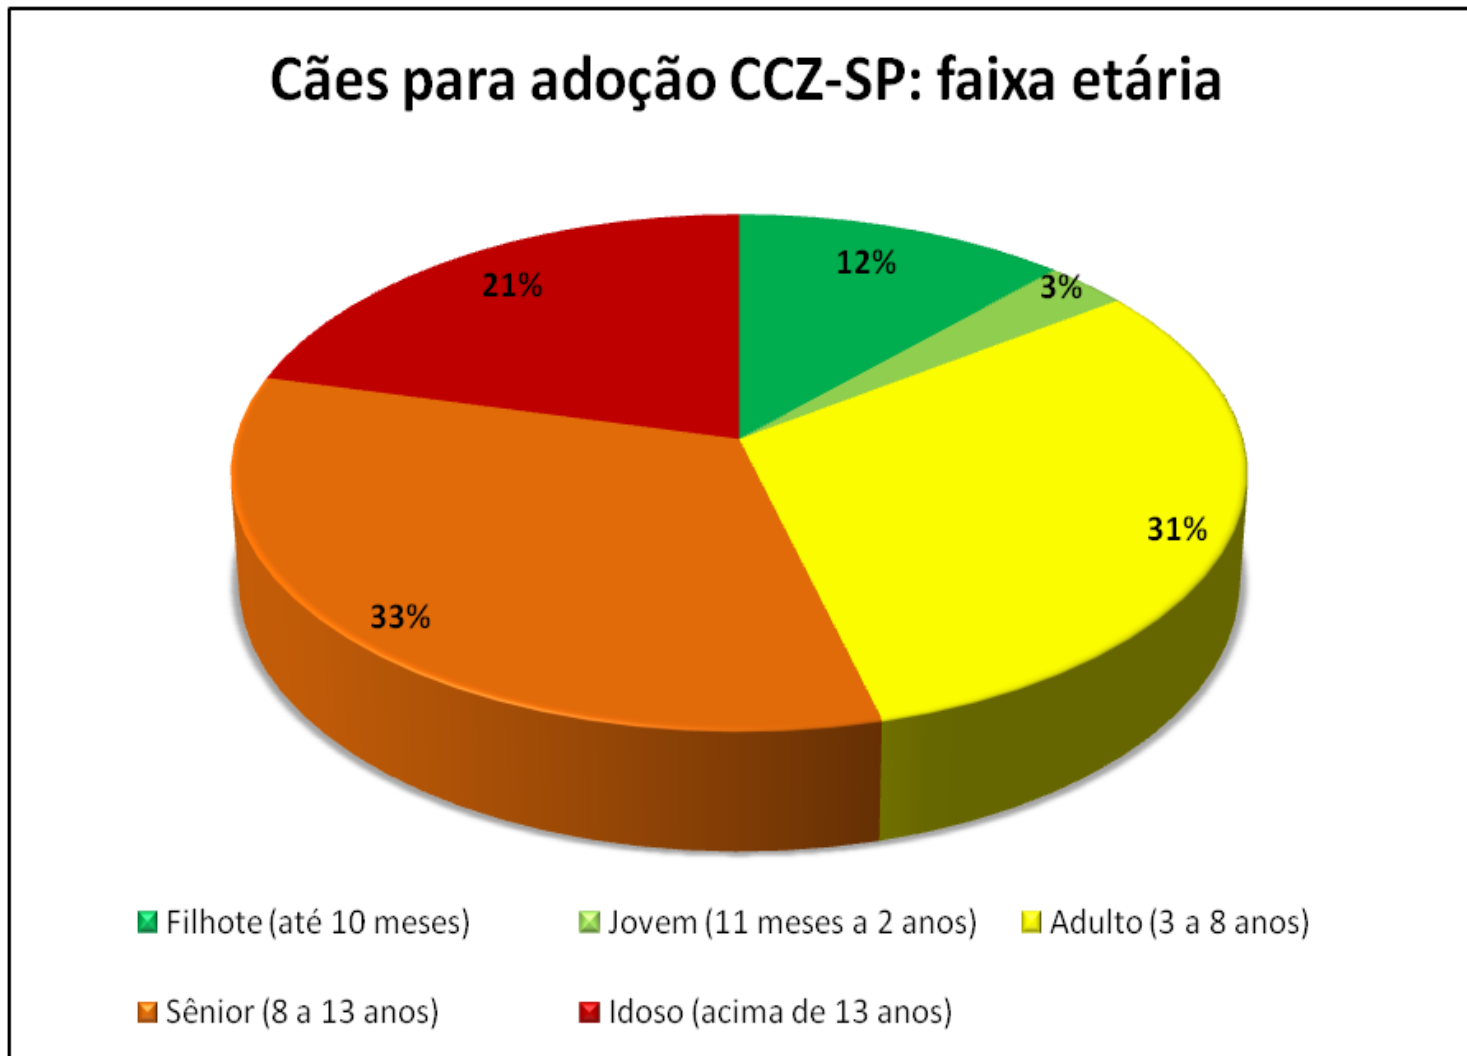

Cães para adoção CCZ-SP:
temperamento

Cães para adoção CCZ-SP: porte

90% - não atrativos

CÃES E GATOS NO MUNICÍPIO DE SÃO PAULO

Cães para adoção CMACG – CCZ-SP

Perfil dos cães internados para adoção

CÃES E GATOS NO MUNICÍPIO DE SÃO PAULO