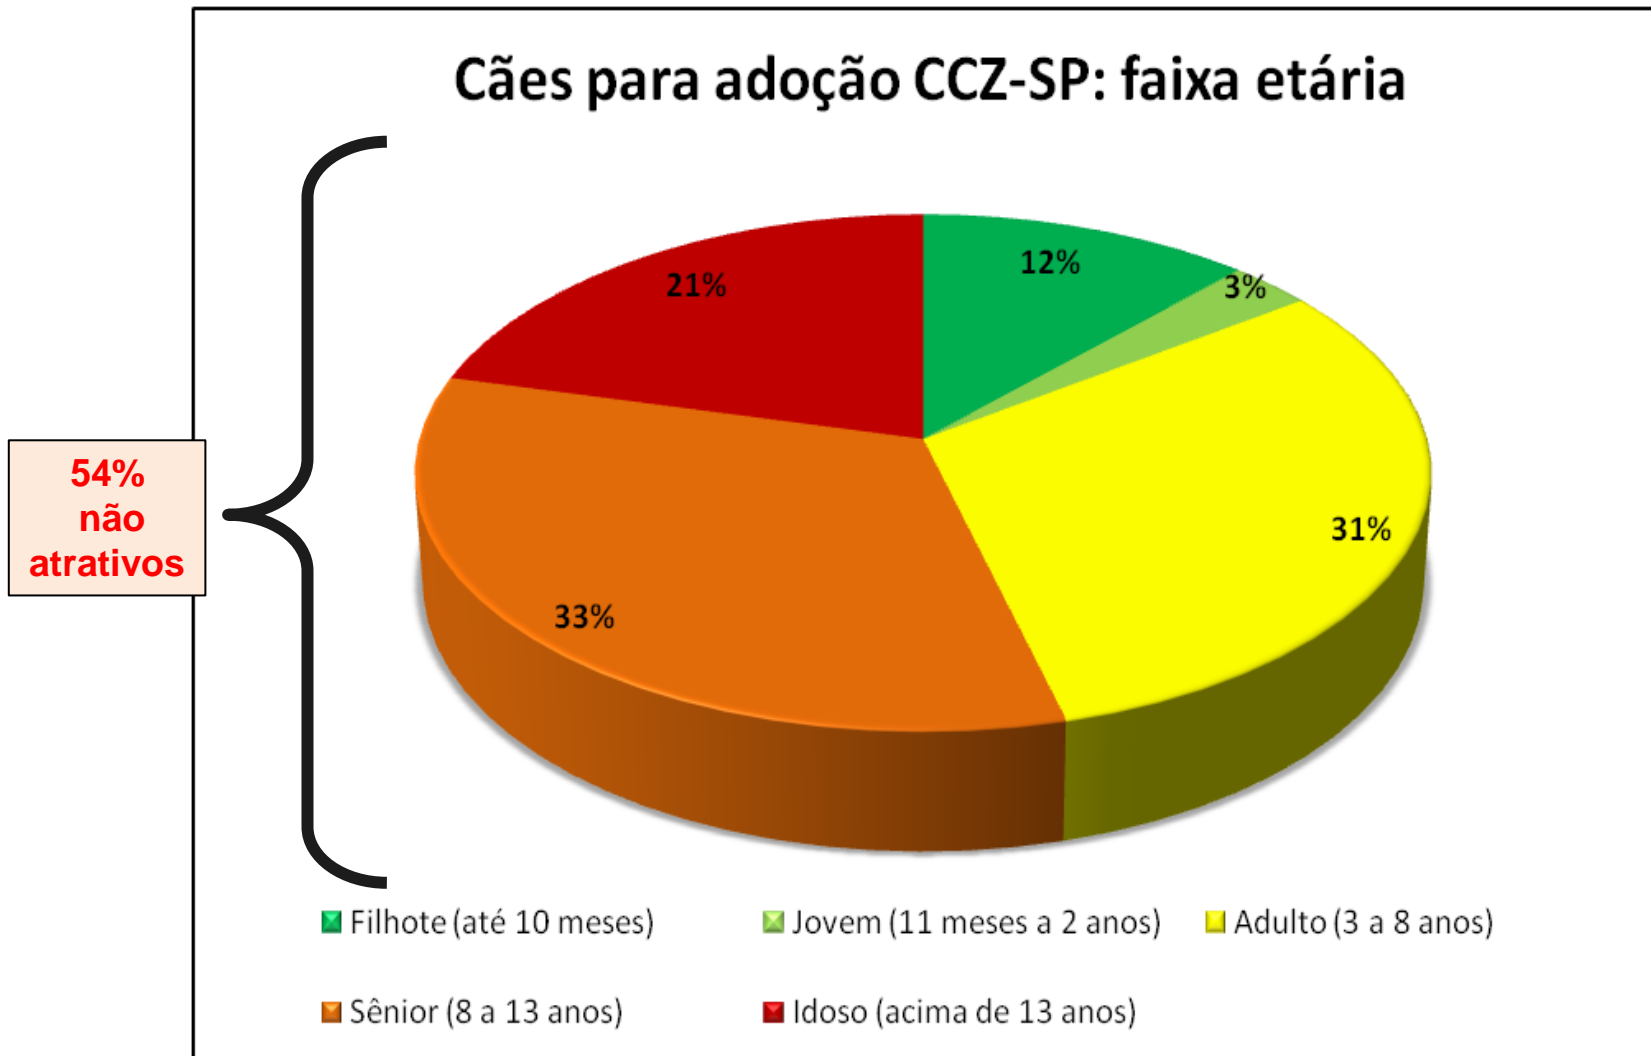

CÃES E GATOS NO MUNICÍPIO DE SÃO PAULO

Cães para adoção CMACG – CCZ-SP

Perfil dos cães internados para adoção