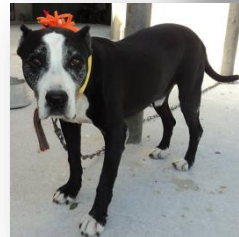

CÃES E GATOS NO MUNICÍPIO DE SÃO PAULO

Criação CCZ-SP e início da adoção de cães e gatos

Divulgação de festas de adoção