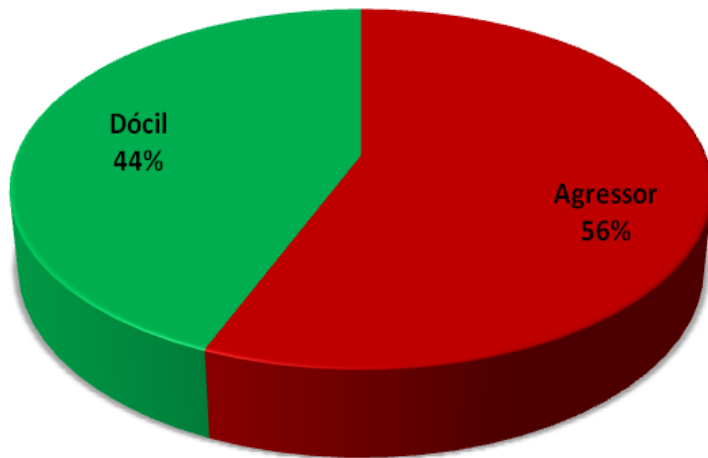

CÃES E GATOS NO MUNICÍPIO DE SÃO PAULO

Cães para adoção CMACG – CCZ-SP

Perfil dos cães internados para adoção

Agressor: cães com histórico de mordedura comprovada ou que ainda apresentam comportamento arredoio

Cães para adoção CCZ-SP:
temperamento