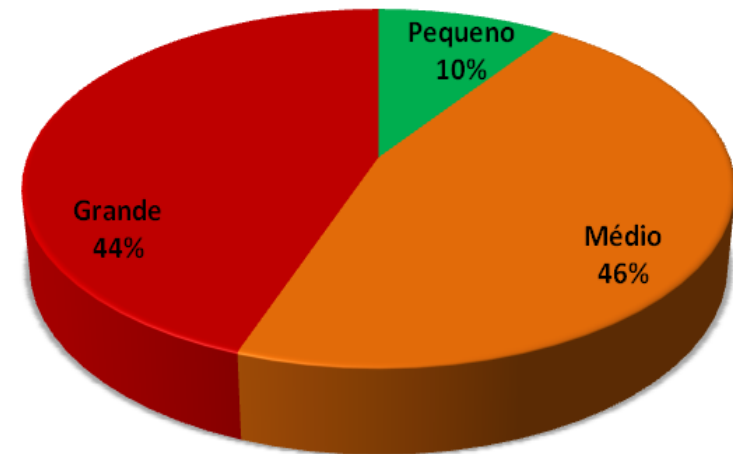

Cães para adoção CCZ-SP: porte