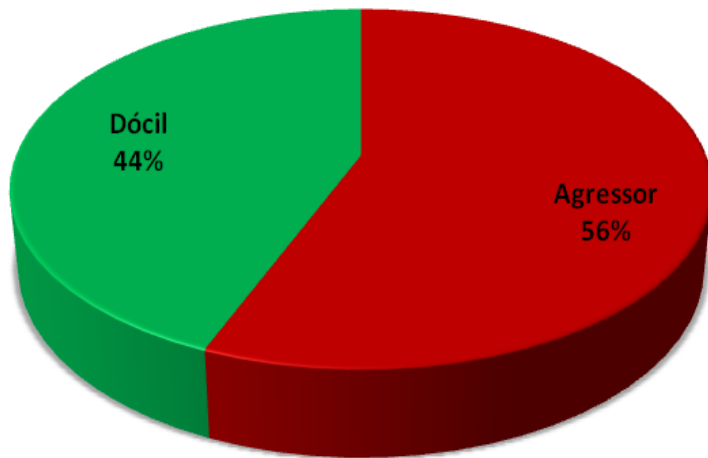

Cães para adoção CCZ-SP:
temperamento

Cães para adoção CCZ-SP: porte

CÃES E GATOS NO MUNICÍPIO DE SÃO PAULO

Cães para adoção CMACG – CCZ-SP

Perfil dos cães internados para adoção

Agressor: cães com histórico de mordedura comprovada ou que ainda apresentam comportamento arredoio

Cães para adoção CCZ-SP:
temperamento

Cães para adoção CCZ-SP: porte

90% - não atrativos

CÃES E GATOS NO MUNICÍPIO DE SÃO PAULO

Cães para adoção CMACG – CCZ-SP

Perfil dos cães internados para adoção

CÃES E GATOS NO MUNICÍPIO DE SÃO PAULO