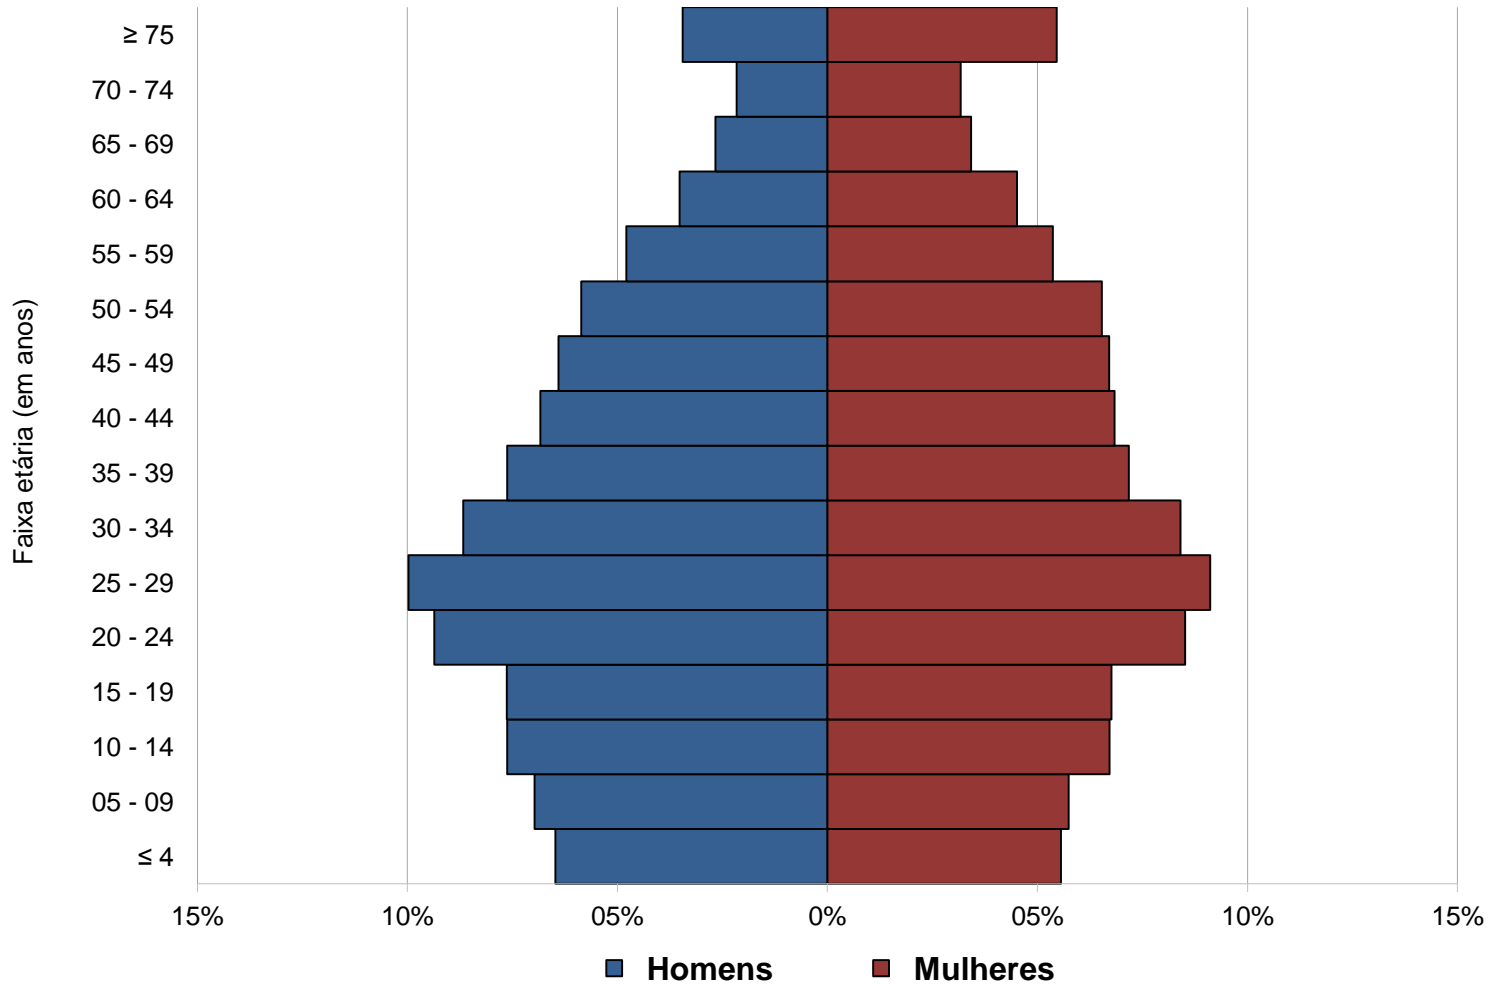

PIRÂMIDE ETÁRIA

Subprefeitura: Vila Maria / Vila Guilherme

Ano: 2010

Fonte: Censo IBGE, 2010