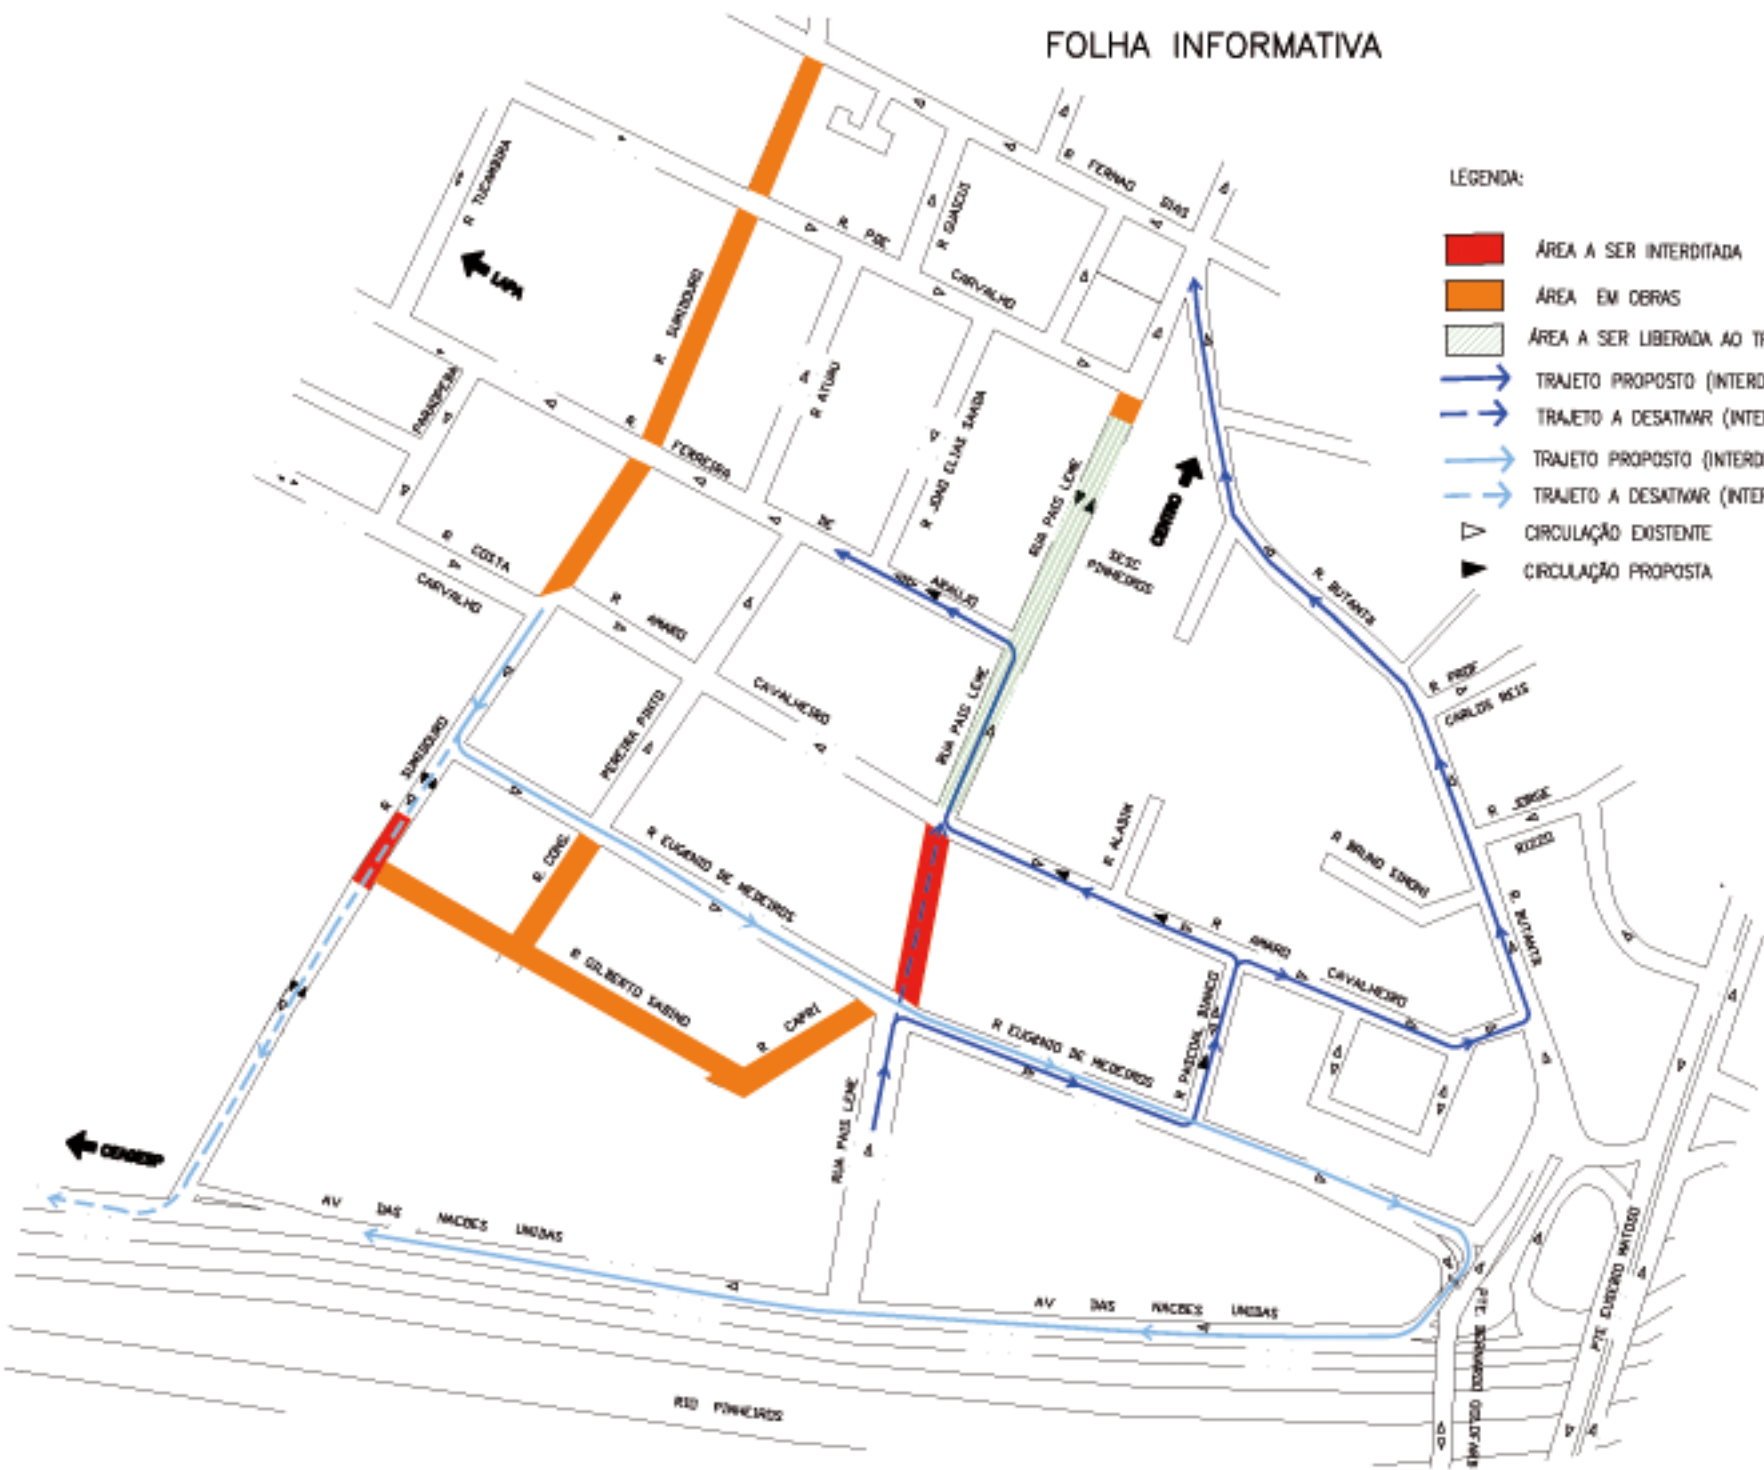

FOLHA INFORMATIVA

- LEGENDA:
- ÁREA A SER INTERDITADA
  - ÁREA EM OBRAS
  - ÁREA A SER LIBERADA AO TRÁFEGO
  - TRAJETO PROPOSTO (INTERDIÇÃO R. PAIS LEME)
  - TRAJETO A DESATIVAR (INTERDIÇÃO R. PAIS LEME)
  - TRAJETO PROPOSTO (INTERDIÇÃO R. SUMIDOURO)
  - TRAJETO A DESATIVAR (INTERDIÇÃO R. SUMIDOURO)
  - CIRCULAÇÃO EXISTENTE
  - CIRCULAÇÃO PROPOSTA