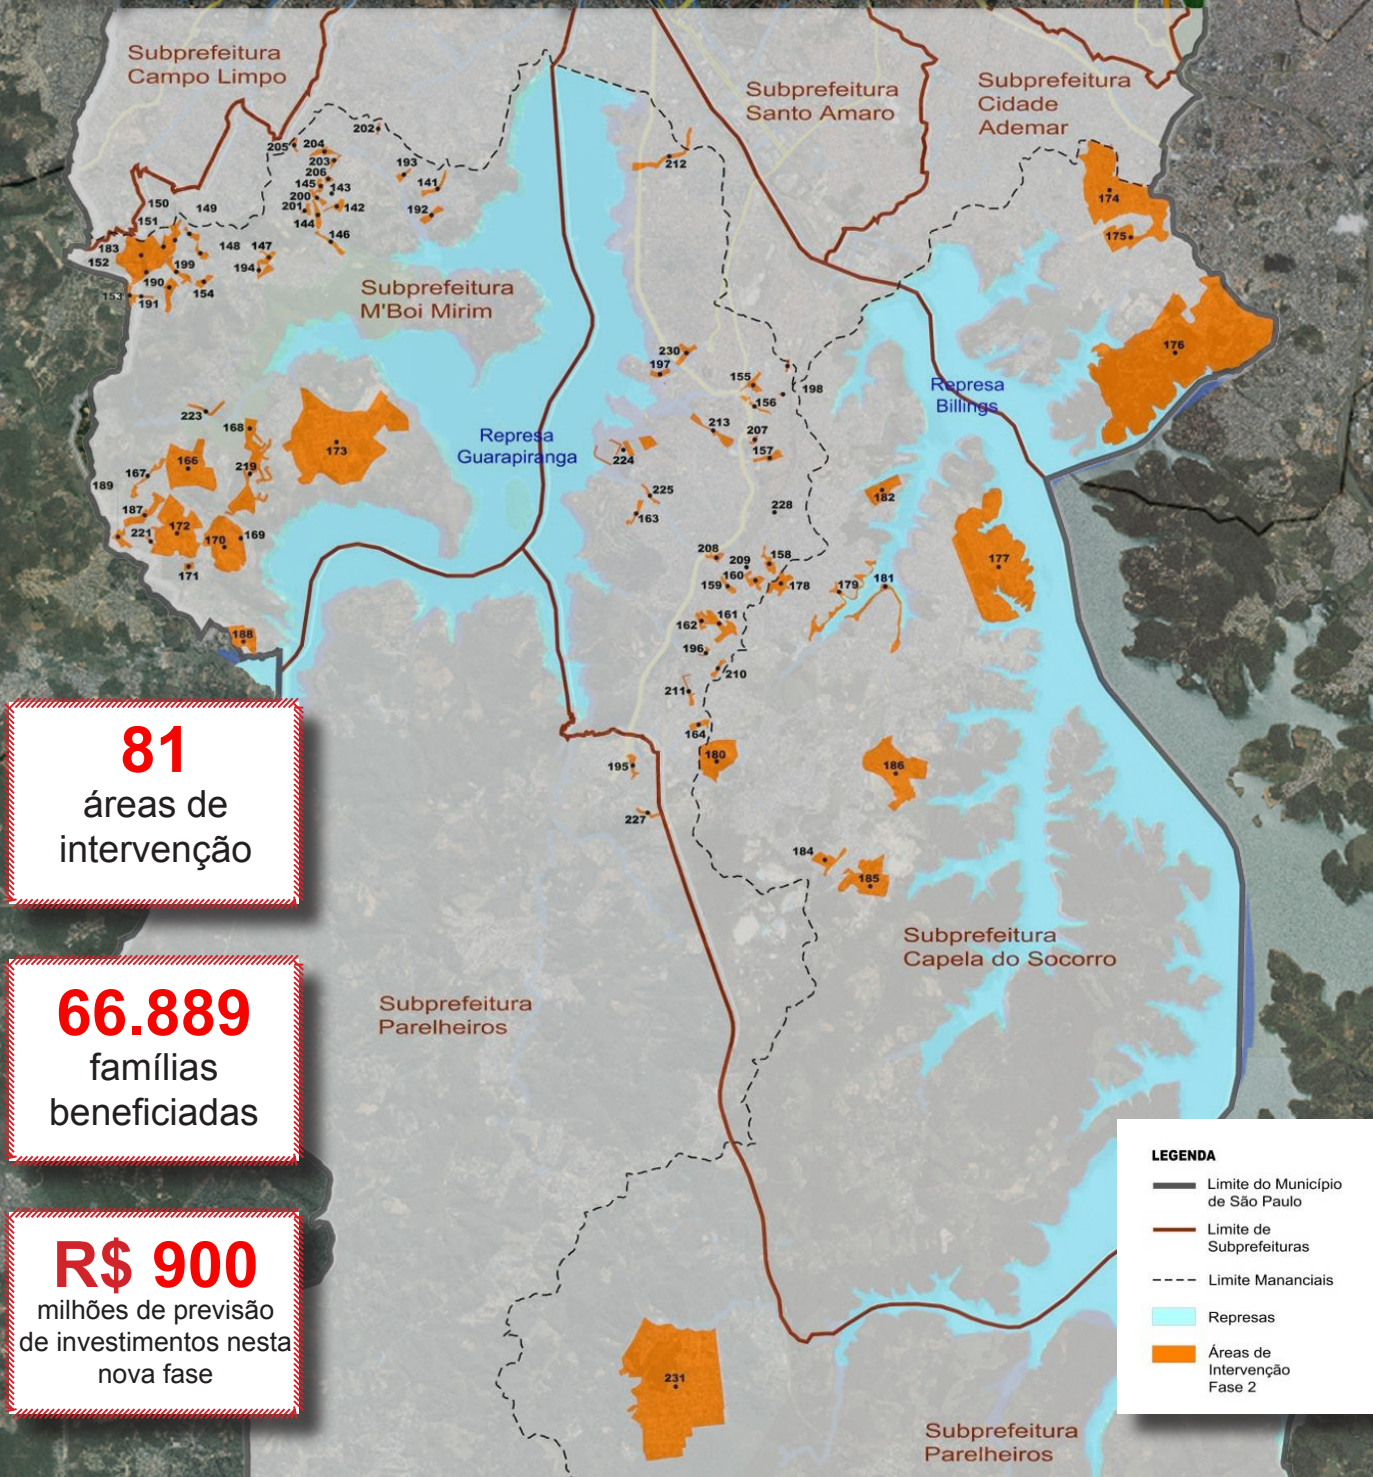

Mapa de intervenções da Fase 2

Mapa Habisp

81
áreas de
intervenção

66.889
famílias
beneficiadas

R\$ 900
milhões de previsão
de investimentos nesta
nova fase

LEGENDA

- Limite do Município de São Paulo
- Limite de Subprefeituras
- Limite Mananciais
- Represas
- Áreas de Intervenção Fase 2