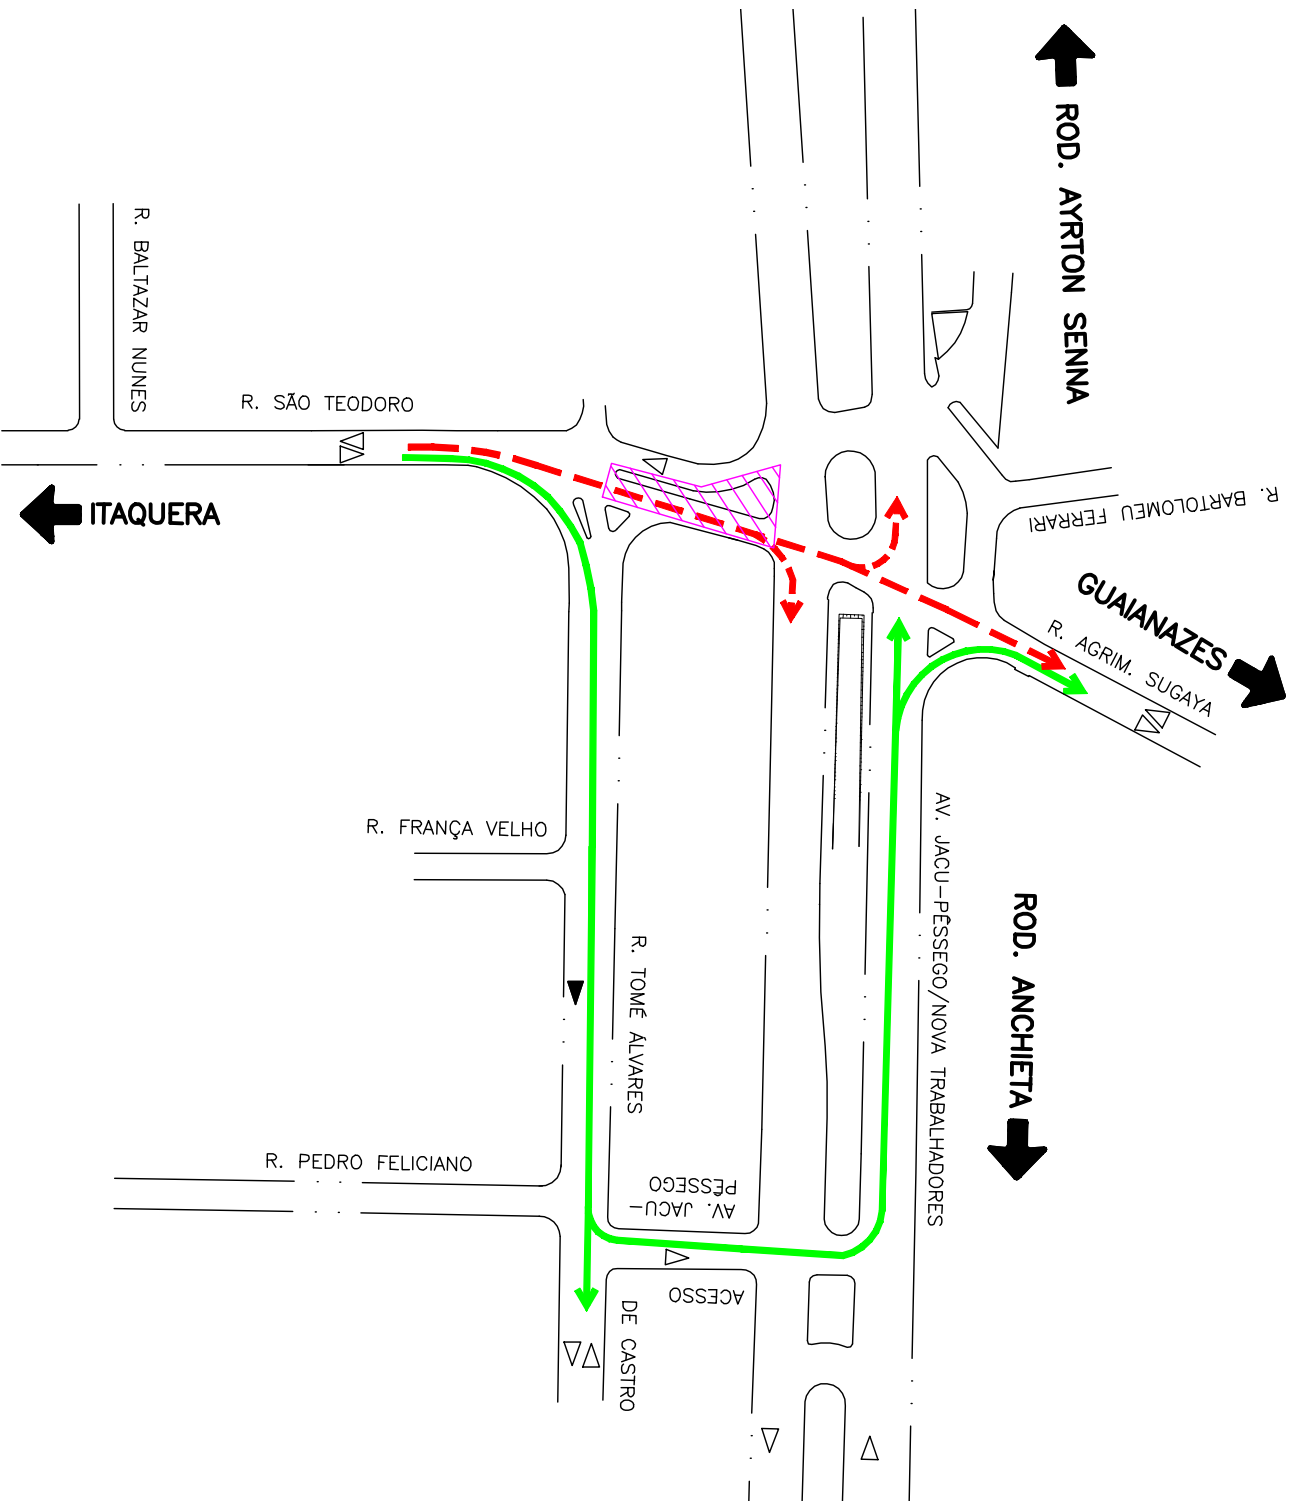

FOLHA INFORMATIVA
 DESVIO DE OBRAS – SÃO TEODORO X AV. JACÚ-PESSEGO

- LEGENDA
- ALINHAMENTO DE GUIA EXISTENTE
 - ▷ CIRCULAÇÃO EXISTENTE
 - ◄ CIRCULAÇÃO PROPOSTA
 - ▨ ÁREA INTERDITADA PARA OBRAS
 - ROTA A SUPRIMIR
 - ROTA PROPOSTA