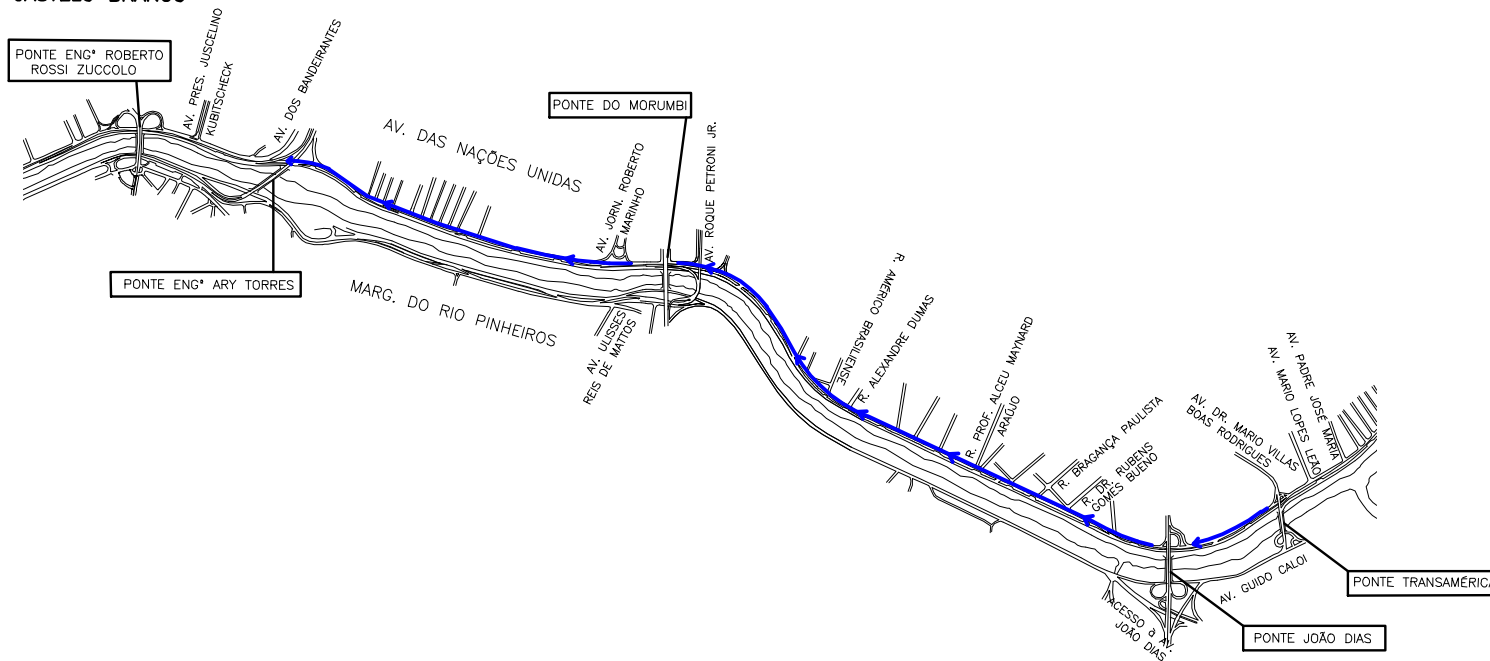

FOLHA INFORMATIVA FAIXA EXCLUSIVA DE ÔNIBUS À DIREITA
MARGINAL DO RIO PINHEIROS
TRECHO 3

← ROD. PRES.
CASTELO BRANCO

LEGENDA

← FAIXA EXCLUSIVA INTERLAGOS-CASTELO BRANCO - 2ª a 6ª 06- 09h
17- 20h

AV. INTERLAGOS →