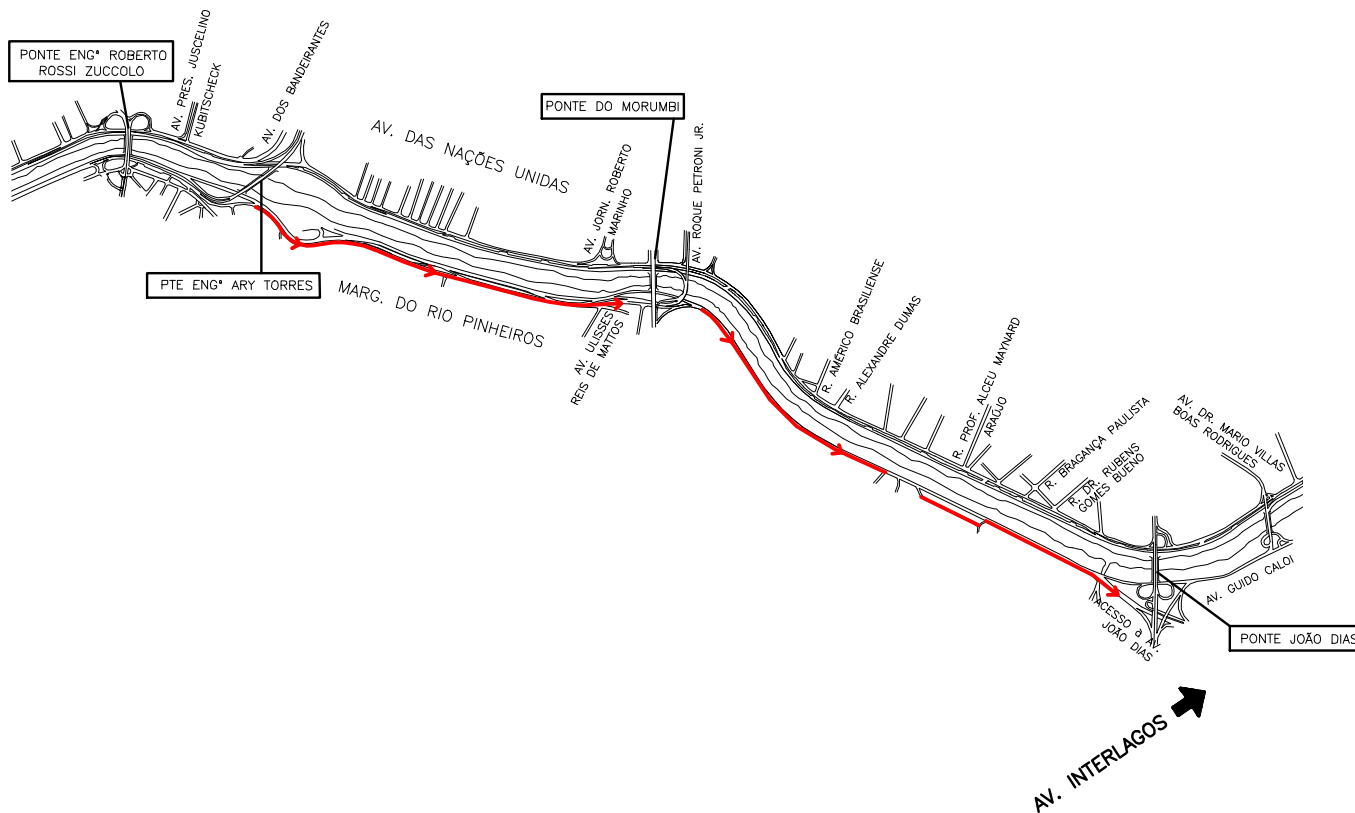

FOLHA INFORMATIVA FAIXA EXCLUSIVA DE ÔNIBUS À DIREITA MARGINAL DO RIO PINHEIROS TRECHO 2

← ROD. PRES. CASTELO BRANCO

LEGENDA

 FAIXA EXCLUSIVA CASTELO BRANCO–INTERLAGOS – 2° a 6° 06– 09h
 17– 20h